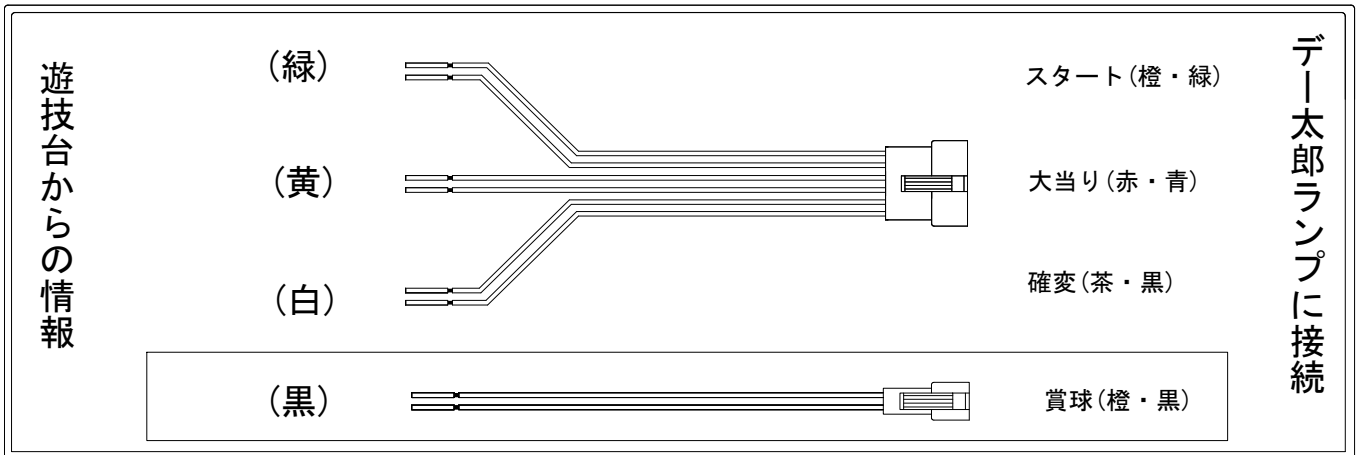

# デー太郎 (パチンコ) 取付配線資料

2013年8月27日 68-1

メーカー名	西陣(ソフィア)		
機種名	CR 花満開 極上	FB	M GL
ワンタッチ台接続ハーネス	A	DSH-H001	
賞球入力変換ハーネス	B	DYR-H182	

ハーネス結線図

外部端子板

出力情報

情報名	端子	出力内容	電サポ	※1	※2
賞球	灰	10個払い出し動作終了毎に出力			
セキュリティ	水	バックアップクリア時及びエラー出力			
扉・枠開放	橙	前枠、遊技枠開放中に出力			
メイン賞球	黒	10個払出し予定確定毎に出力			
始動口	紫	始動口入賞毎に出力			
図柄確定回数	緑	特別図柄変動停止毎に出力			
大当り4	青	大当り1と同様		○	
大当り3	赤	出玉のある大当り動作中に出力			○
大当り2	白	出玉のある大当り動作中+電サポ中に出力	○		○
大当り1	黄	大当り動作中(全ての当り)に出力		○	

→賞球線に接続

→スタートに接続

→確変に接続

→大当りに接続

※1→全ての当り

※2→出玉のある当り