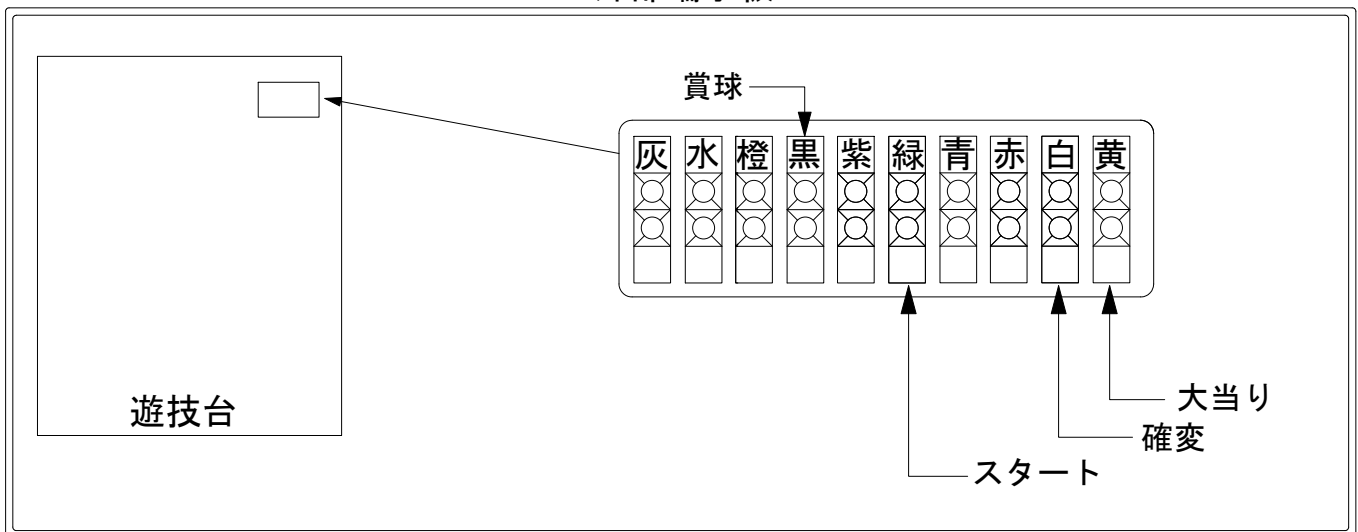

# デー太郎 (パチンコ) 取付配線資料

2013年8月27日 68-1

メーカー名	西陣(ソフィア)		
機種名	CR 花満開 極上	FB	M GL
ワンタッチ台接続ハーネス	A	DSH-H001	
賞球入力変換ハーネス	B	DYR-H182	

ハーネス結線図

外部端子板

出力情報

情報名	端子	出力内容	電サポ	※1	※2
賞球	灰	10個払い出し動作終了毎に出力			
セキュリティ	水	バックアップクリア時及びエラー出力			
扉・枠開放	橙	前枠、遊技枠開放中に出力			
メイン賞球	黒	10個払出し予定確定毎に出力			
始動口	紫	始動口入賞毎に出力			
図柄確定回数	緑	特別図柄変動停止毎に出力			
大当り4	青	大当り1と同様		○	
大当り3	赤	出玉のある大当り動作中に出力			○
大当り2	白	出玉のある大当り動作中+電サポ中に出力	○		○
大当り1	黄	大当り動作中(全ての当り)に出力		○	

→賞球線に接続

→スタートに接続

→確変に接続

→大当りに接続

※1→全ての当り

※2→出玉のある当り