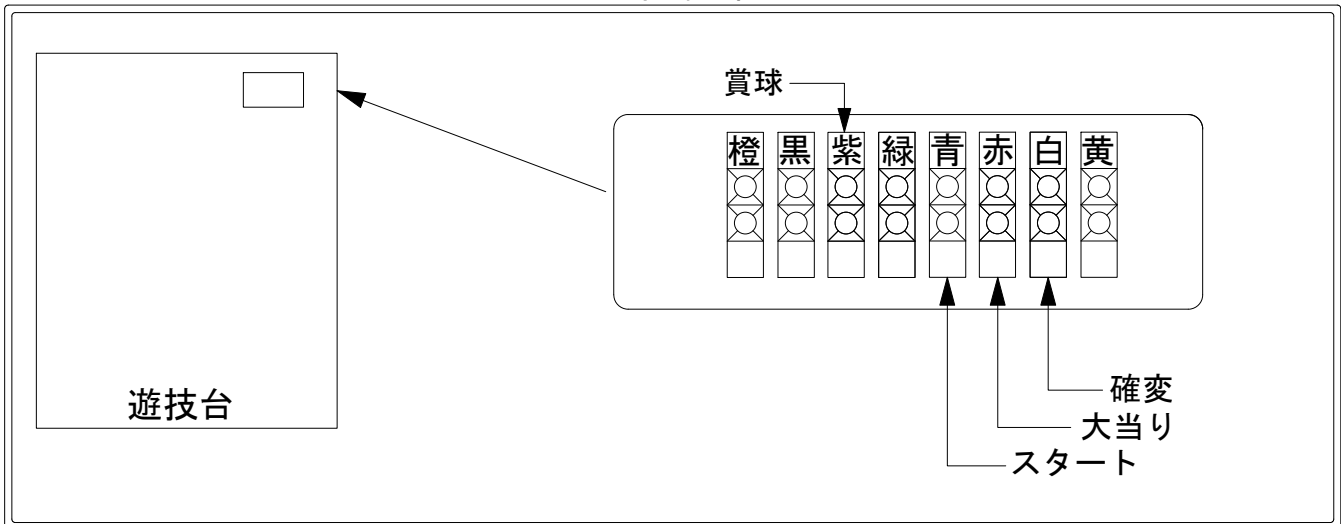

デー太郎（パチンコ） 取付配線資料 2012年5月29日 64-1

メーカー名	西陣(ソフィア)		
機種名	CR花満開	彩	FD GLA
ワンタッチ台接続ハーネス	A	DSH-H001	
賞球入力変換ハーネス	B	DYR-H182	

ハーネス結線図

外部端子板

出力情報

情報名	端子	出力内容	確変	大当	突確
賞球	橙	10個払い出し毎に出力			
扉・枠開放・セキュリティ	黒	RAM初期化後、前枠又は遊技機枠開放中、不正中に出力			
メイン賞球	紫	10個払い出し予定毎に出力			
始動口	緑	始動口入賞毎に出力			
図柄確定回数	青	特別図柄回転停止毎に出力			
大当り1	赤	大当り中に出力		○	○
大当り2	白	大当り中(突確を除く)・電サポ中に出力	○	○	
大当り3	黄	突確を除く大当り中に出力		○	

→賞球線に接続

→スタートに接続

→大当りに接続

→確変に接続