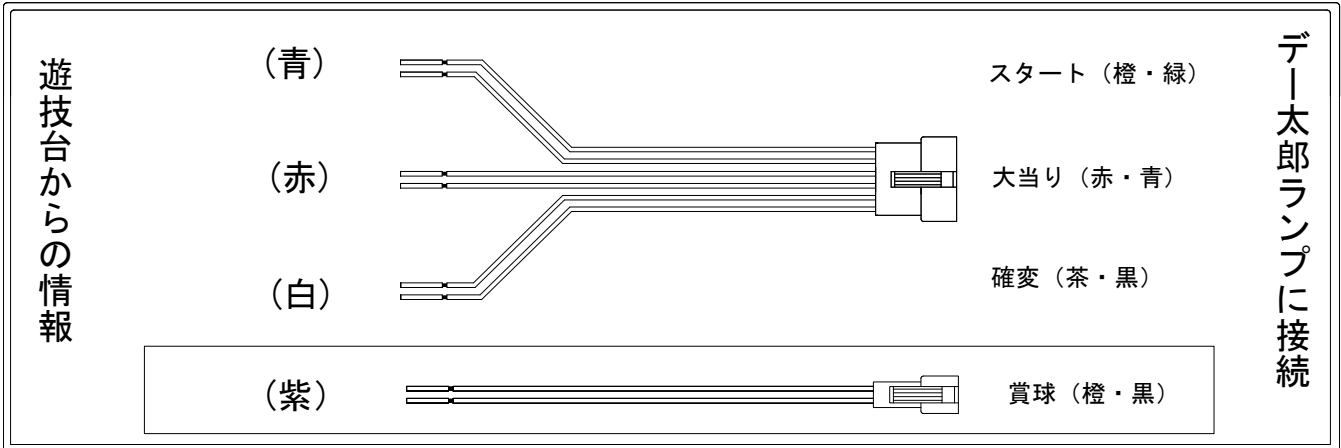

デー太郎（パチンコ） 取付配線資料 2012年5月29日 64-1

メーカー名	西陣(ソフィア)		
機種名	CR花満開	彩	FD GLA
ワンタッチ台接続ハーネス	A	DSH-H001	
賞球入力変換ハーネス	B	DYR-H182	

ハーネス結線図

外部端子板

出力情報

情報名	端子	出力内容	確変	大当	突確
賞球	橙	10個払い出し毎に出力			
扉・枠開放・セキュリティ	黒	RAM初期化後、前枠又は遊技機枠開放中、不正中に出力			
メイン賞球	紫	10個払い出し予定毎に出力			
始動口	緑	始動口入賞毎に出力			
図柄確定回数	青	特別図柄回転停止毎に出力			
大当り1	赤	大当り中に出力		○	○
大当り2	白	大当り中(突確を除く)・電サポ中に出力	○	○	
大当り3	黄	突確を除く大当り中に出力		○	

→賞球線に接続

→スタートに接続

→大当りに接続

→確変に接続