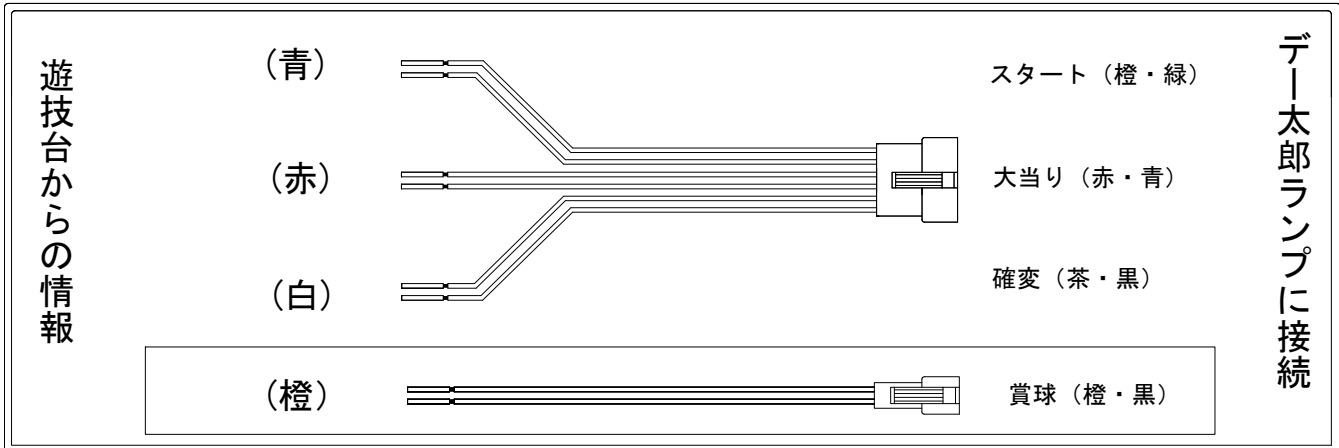

デー太郎（パチンコ） 取付配線資料 2012年1月20日 63

メーカー名	西陣(ソフィア)		
機種名	CR交響詩篇エウレカセブンspec2		ZC
ワンタッチ台接続ハーネス	A	DSH-H001	
賞球入力変換ハーネス	B	DYR-H182	

ハーネス結線図

外部端子板

出力情報

情報名	端子	出力内容	確変	大当	突確
賞球	橙	10個払い出し毎に出力			
扉・枠開放・セキュリティ	黒	RAM初期化後、前枠又は遊技機枠開放中、不正中に出力			
大当り4	紫	大当り中に出力 (大当り1と同様)		○	○
始動口	緑	始動口入賞毎に出力			
図柄確定回数	青	特別図柄回転停止毎に出力			
大当り1	赤	大当り中に出力		○	○
大当り2	白	大当り中 (2R突確を除く) ・電サポ中に出力	○	○	
大当り3	黄	2R突確を除く大当り中に出力		○	

→賞球線に接続

→スタートに接続

→大当りに接続

→確変に接続