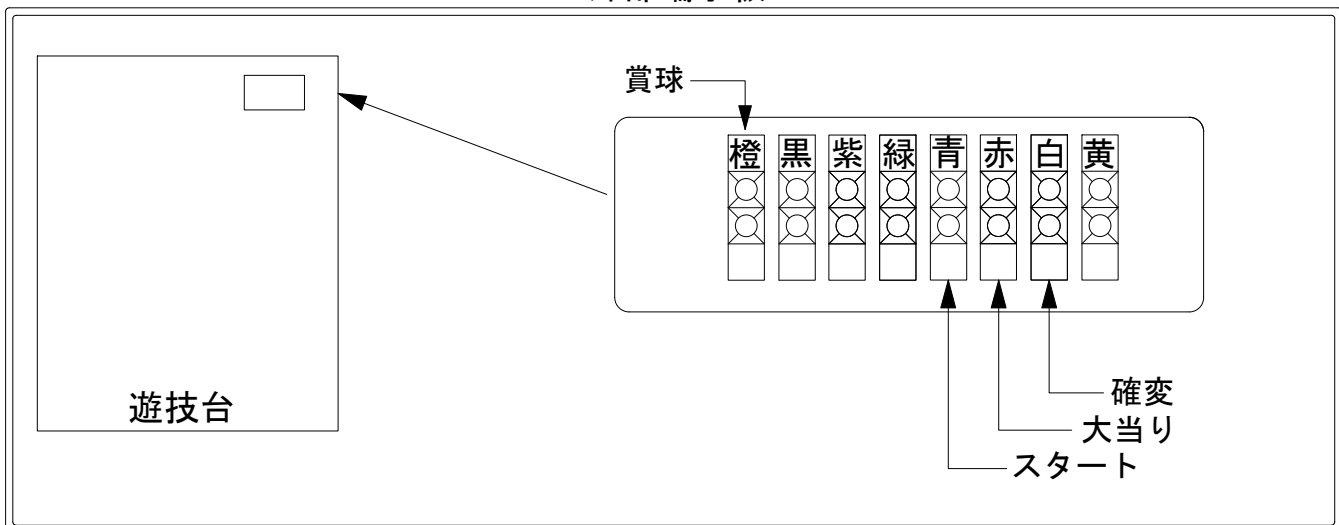

デー太郎（パチンコ） 取付配線資料 2012年1月20日 63

メーカー名	西陣(ソフィア)		
機種名	CR交響詩篇エウレカセブンspec2		ZC
ワンタッチ台接続ハーネス	A	DSH-H001	
賞球入力変換ハーネス	B	DYR-H182	

ハーネス結線図

外部端子板

出力情報

情報名	端子	出力内容	確変	大当	突確
賞球	橙	10個払い出し毎に出力			
扉・枠開放・セキュリティ	黒	RAM初期化後、前枠又は遊技機枠開放中、不正中に出力			
大当り4	紫	大当り中に出力 (大当り1と同様)		○	○
始動口	緑	始動口入賞毎に出力			
図柄確定回数	青	特別図柄回転停止毎に出力			
大当り1	赤	大当り中に出力		○	○
大当り2	白	大当り中 (2R突確を除く) ・電サポ中に出力	○	○	
大当り3	黄	2R突確を除く大当り中に出力		○	

→賞球線に接続

→スタートに接続

→大当りに接続

→確変に接続