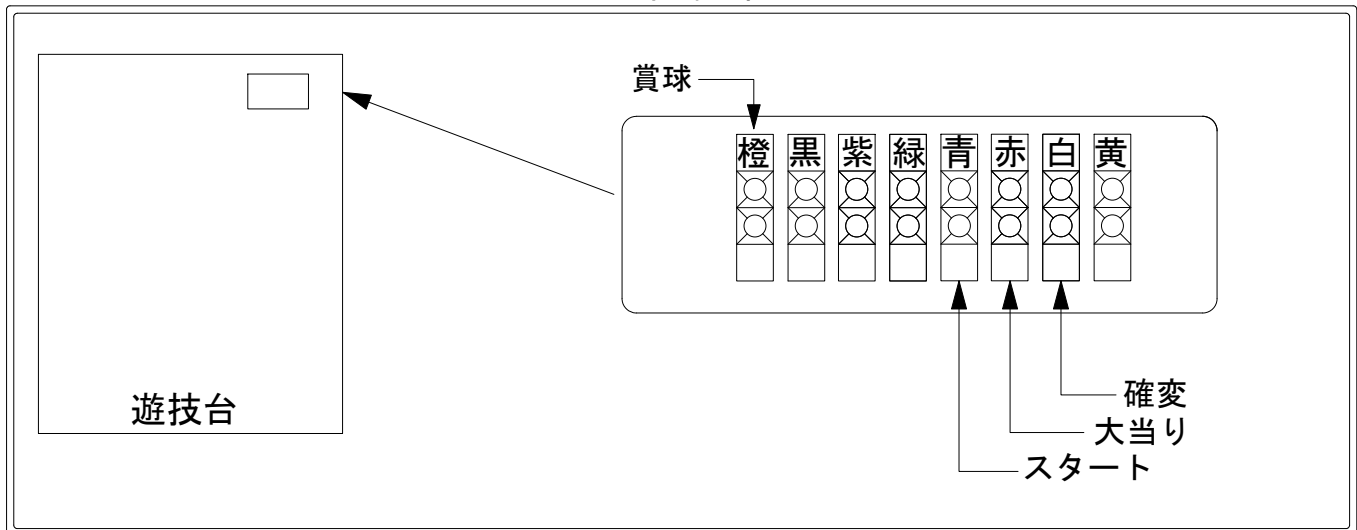

デー太郎（パチンコ） 取付配線資料 2011年12月28日 61

メーカー名	西陣(ソフィア)	
機種名	CRO7-GHOST	MA
ワンタッチ台接続ハーネス	A	DSH-H001
賞球入力変換ハーネス	B	DYR-H182

ハーネス結線図

外部端子板

出力情報

情報名	端子	出力内容	確変	大当	V
賞球	橙	10個払い出し毎に出力			
扉・枠開放・セキュリティ	黒	RAM初期化後、前枠又は遊技機枠開放中、不正中に出力			
大当り4	紫	変動短縮機能未作動時でのV入賞による大当り作動中に出力			○
始動口	緑	始動口入賞毎に出力			
図柄確定回数	青	特別図柄回転停止毎に出力			
大当り1	赤	大当り中に出力		○	○
大当り2	白	大当り中・時短中に出力	○	○	
大当り3	黄	V入賞による大当り作動中に出力			○

→賞球線に接続

→スタートに接続

→大当りに接続

→確変に接続