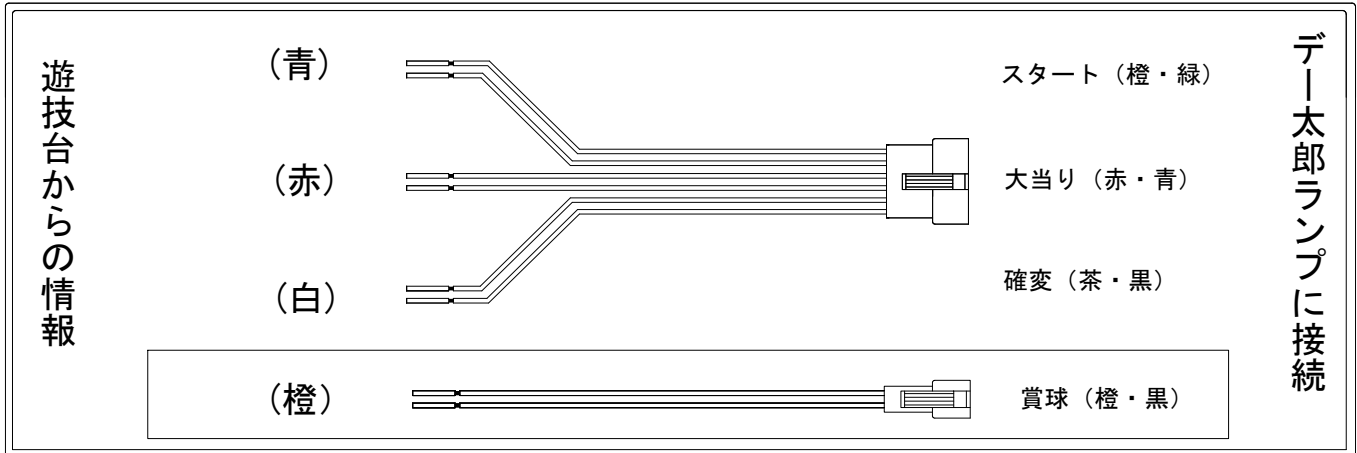

デー太郎（パチンコ） 取付配線資料 2011年12月28日 61

メーカー名	西陣(ソフィア)	
機種名	CRO7-GHOST	MA
ワンタッチ台接続ハーネス	A	DSH-H001
賞球入力変換ハーネス	B	DYR-H182

ハーネス結線図

外部端子板

出力情報

情報名	端子	出力内容	確変	大当	V
賞球	橙	10個払い出し毎に出力			
扉・枠開放・セキュリティ	黒	RAM初期化後、前枠又は遊技機枠開放中、不正中に出力			
大当り4	紫	変動短縮機能未作動時でのV入賞による大当り作動中に出力			○
始動口	緑	始動口入賞毎に出力			
図柄確定回数	青	特別図柄回転停止毎に出力			
大当り1	赤	大当り中に出力		○	○
大当り2	白	大当り中・時短中に出力	○	○	
大当り3	黄	V入賞による大当り作動中に出力			○

→賞球線に接続

→スタートに接続

→大当りに接続

→確変に接続