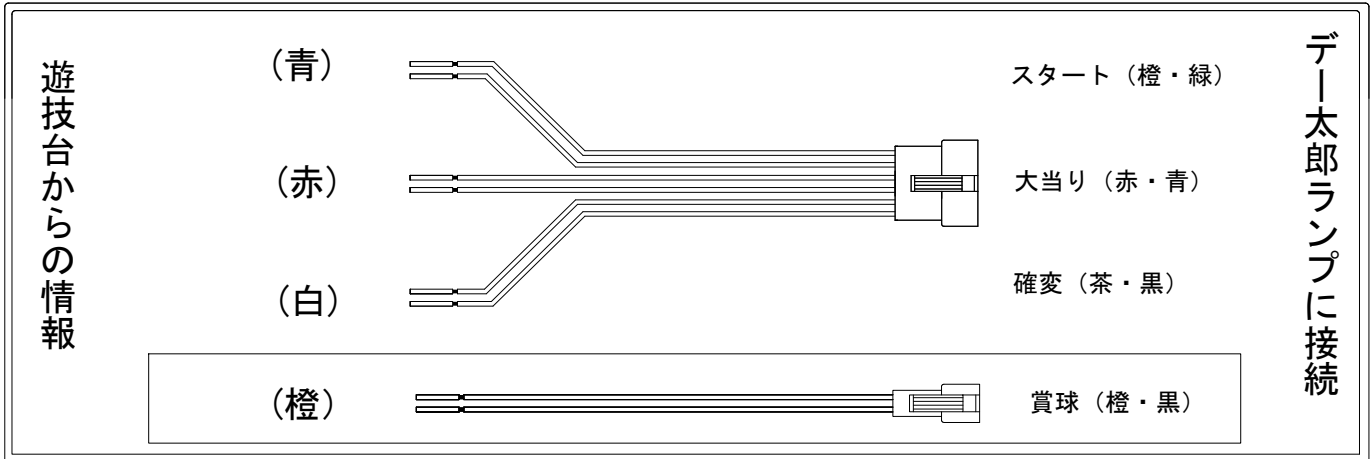

# デー太郎（パチンコ） 取付配線資料 2010年8月9日 54

メーカー名	西陣(ソフィア)		
機種名	CRA新造人間キャシャーン		GL
ワンタッチ台接続ハーネス	A	DSH-H001	
賞球入力変換ハーネス	B	DYR-H182	

## ハーネス結線図

## 外部端子板

## 出力情報

情報名	端子	出力内容	確変	ヘソ	電チュ	
賞球	橙	賞球出力				→賞球線に接続
扉・枠開放	黒	前枠・遊技機枠開放中に出力				
セキュリティ	紫	不正中・RAM初期化後に出力				
始動口	緑	始動口入賞毎に出力				
図柄確定回数	青	特別図柄回転停止毎に出力				→スタートに接続
大当り1	赤	全ての大当り中に出力		○	○	→大当りに接続
大当り2	白	大当り・確変・時短中出力	○	○	○	→確変に接続
大当り3	黄	特図1の大当り中に出力		○		