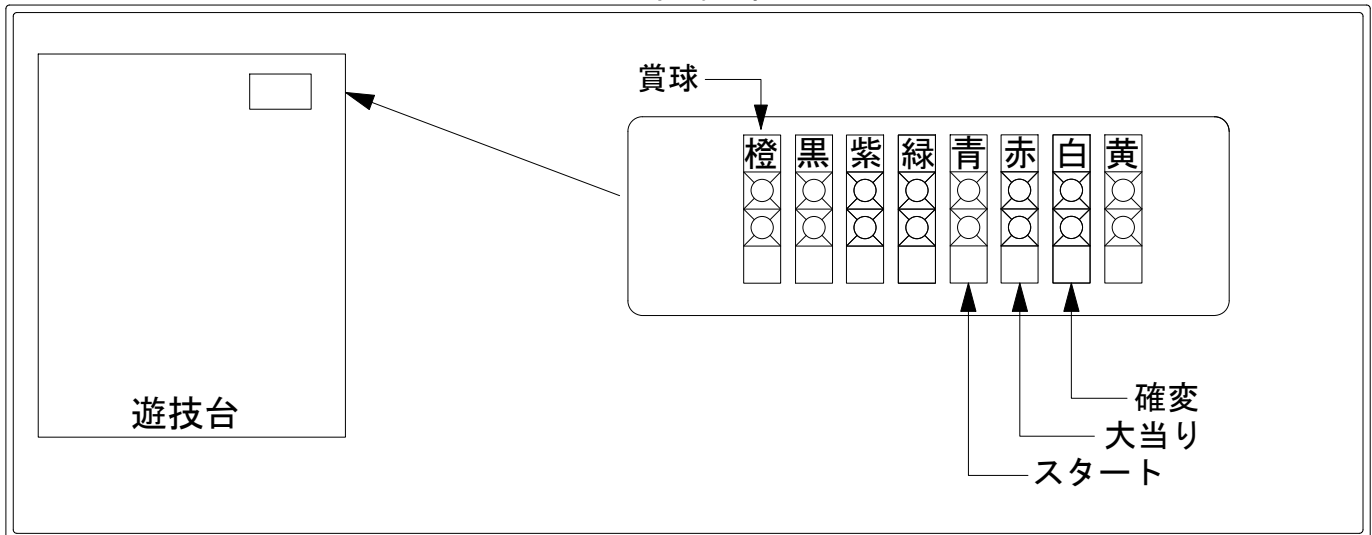

# デー太郎（パチンコ） 取付配線資料 2010年8月9日 54

メーカー名	西陣(ソフィア)		
機種名	CRA新造人間キャシャーン		GL
ワンタッチ台接続ハーネス	A	DSH-H001	
賞球入力変換ハーネス	B	DYR-H182	

## ハーネス結線図

## 外部端子板

## 出力情報

情報名	端子	出力内容	確変	ヘソ	電チュ	
賞球	橙	賞球出力				→賞球線に接続
扉・枠開放	黒	前枠・遊技機枠開放中に出力				
セキュリティ	紫	不正中・RAM初期化後に出力				
始動口	緑	始動口入賞毎に出力				
図柄確定回数	青	特別図柄回転停止毎に出力				→スタートに接続
大当り1	赤	全ての大当り中に出力		○	○	→大当りに接続
大当り2	白	大当り・確変・時短中出力	○	○	○	→確変に接続
大当り3	黄	特図1の大当り中に出力		○		