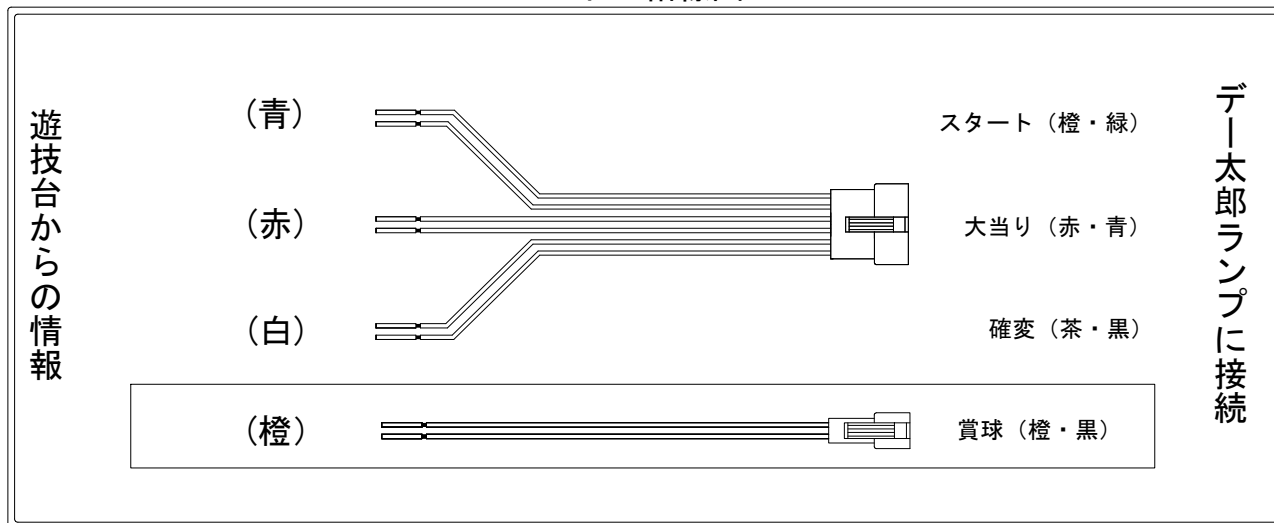

# デー太郎（パチンコ） 取付配線資料 2009年10月13日 48

メーカー名	西陣(ソフィア)		
機種名	CR決戦-天翔る覇者-	FD	FC ZB
ワンタッチ台接続ハーネス	<b>A</b>	DSH-H001	
賞球入力変換ハーネス	<b>B</b>	DYR-H182	

ハーネス結線図

外部端子板

出力情報

情報名	端子	出力内容	確変	大当	2R	
賞球	橙	賞球出力				→賞球線に接続
扉・枠開放	黒	遊技機枠・ガラス枠開放中に出力				
セキュリティ	紫	不正中、RAM初期化時にON				
始動口	緑	始動口				
図柄確定回数	青	図柄確定回数				→スタートに接続
大当り1	赤	全ての大当り中に出力 (2R含む)		○	○	→大当りに接続
大当り2	白	大当り・確変・時短中出力	○	○		→確変に接続
大当り3	黄	2Rを除く大当り中に出力		○		