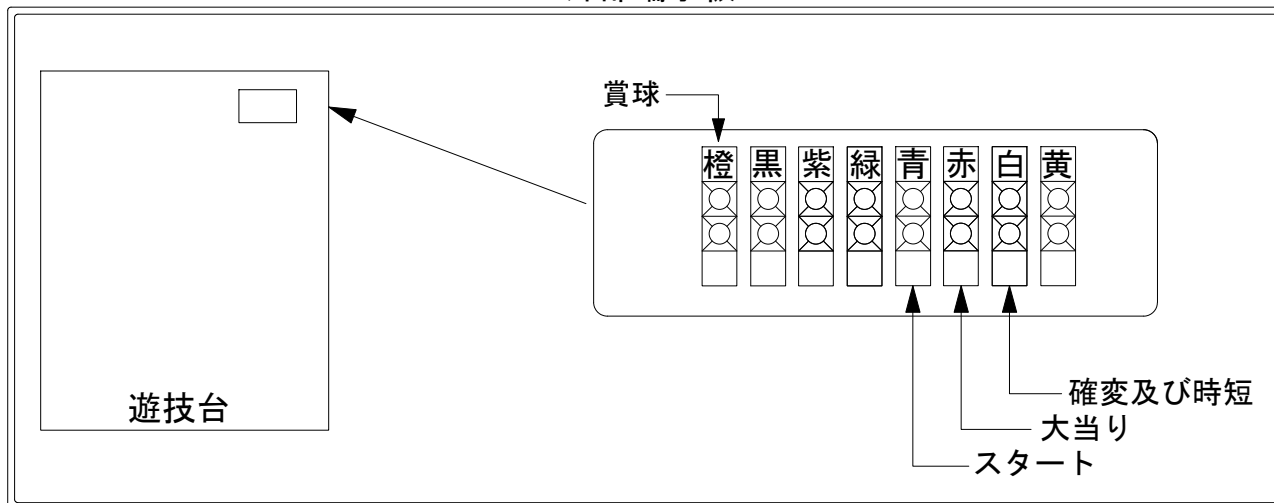

# デー太郎（パチンコ） 取付配線資料 2009年10月13日 48

メーカー名	西陣(ソフィア)		
機種名	CR決戦-天翔る覇者-	FD	FC ZB
ワンタッチ台接続ハーネス	<b>A</b>	DSH-H001	
賞球入力変換ハーネス	<b>B</b>	DYR-H182	

ハーネス結線図

外部端子板

出力情報

情報名	端子	出力内容	確変	大当	2R	
賞球	橙	賞球出力				→賞球線に接続
扉・枠開放	黒	遊技機枠・ガラス枠開放中に出力				
セキュリティ	紫	不正中、RAM初期化時にON				
始動口	緑	始動口				
図柄確定回数	青	図柄確定回数				→スタートに接続
大当り1	赤	全ての大当り中に出力 (2R含む)		○	○	→大当りに接続
大当り2	白	大当り・確変・時短中出力	○	○		→確変に接続
大当り3	黄	2Rを除く大当り中に出力		○		