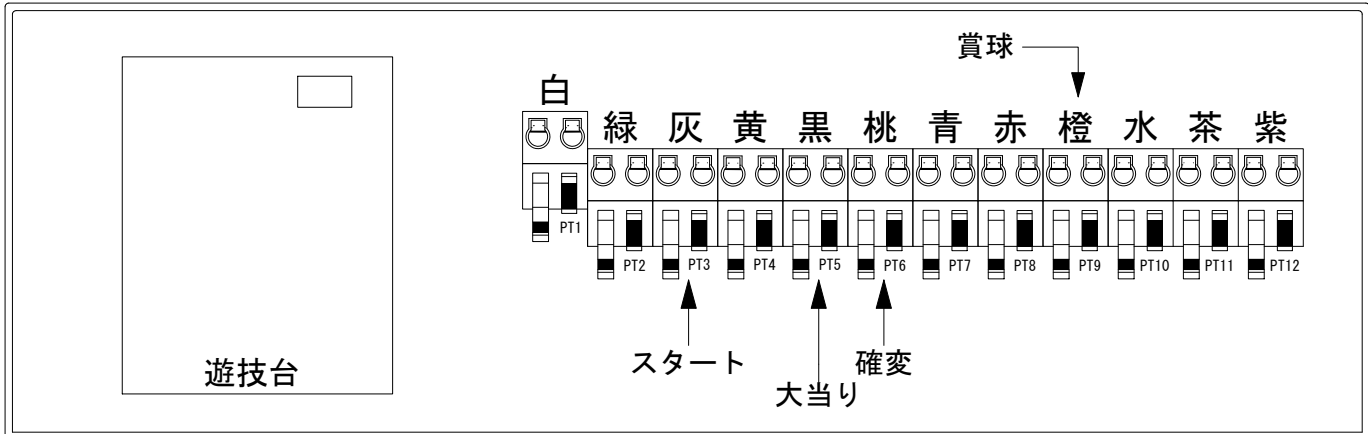

デー太郎（パチンコ） 取付配線資料 2023年01月17日 131

メーカー名	西陣(ソフィア)	
機種名	Pモモキュンソード閃激～極～	ZH
ワンタッチ台接続ハーネス	A	DSH-H001
賞球入力変換ハーネス	B	DYR-H182

ハーネス結線図

外部端子板

出力情報

色	信号名	信号内容	時短	大当		
(白)	賞球	賞球10個払出動作終了毎に出力				
(緑)	扉・枠開放	遊技機前枠及び遊技機枠開放中に出力				
(灰)	図柄確定回数	特別図柄1、特別図柄2の変動停止毎に出力				→スタートに接続
(黄)	始動口	各始動口入賞毎に出力				
(黒)	大当り1	大当り4と同じ		○		→大当りに接続
(桃)	大当り2	全ての当り動作中・電サポ中に出力	○	○		→確変に接続
(青)	大当り3	大当り4と同じ		○		
(赤)	大当り4	全ての当り動作中に出力		○		
(橙)	メイン賞球	賞球10個払出予定確定毎に出力				→賞球線に接続
(水)	セキュリティ	設定確認/変更中・バックアップクリア・メイン異常・各種エラー発生時出力				
(茶)	アウト	アウト通過10個毎に出力				
(紫)	呼出	呼出スイッチ入力検出毎に出力				