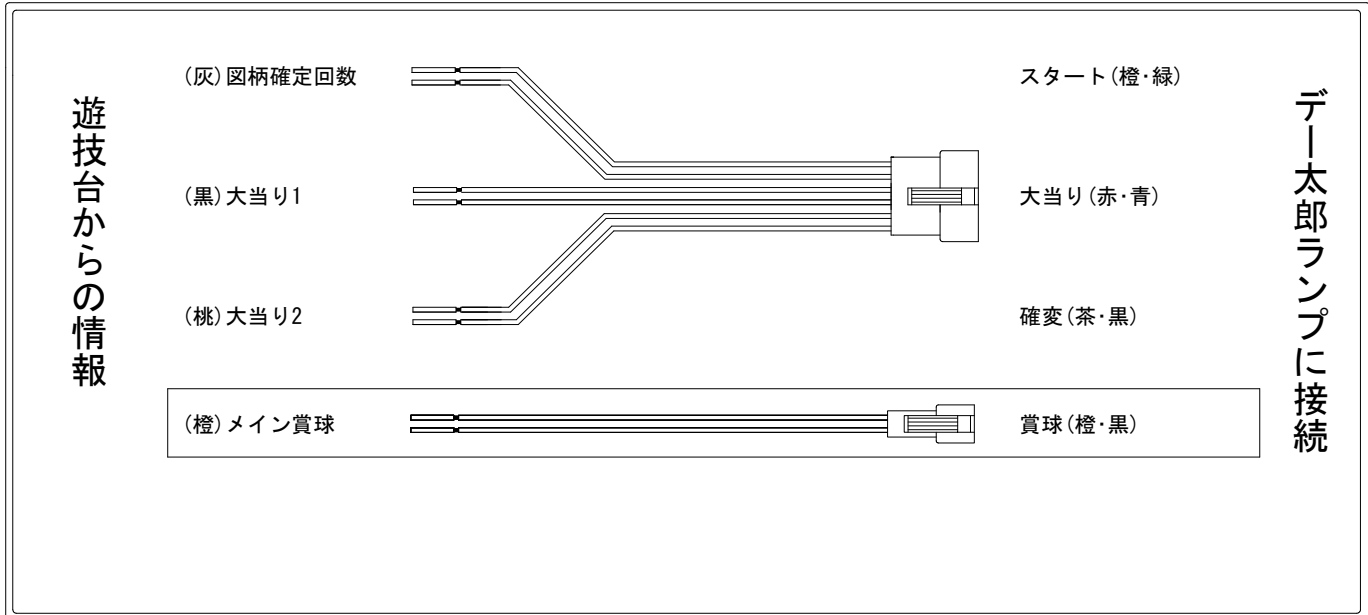

デー太郎（パチンコ） 取付配線資料 2023年01月17日 131

メーカー名	西陣(ソフィア)	
機種名	Pモモキュンソード閃激～極～	ZH
ワンタッチ台接続ハーネス	A	DSH-H001
賞球入力変換ハーネス	B	DYR-H182

ハーネス結線図

外部端子板

出力情報

色	信号名	信号内容	時短	大当		
(白)	賞球	賞球10個払出動作終了毎に出力				
(緑)	扉・枠開放	遊技機前枠及び遊技機枠開放中に出力				
(灰)	図柄確定回数	特別図柄1、特別図柄2の変動停止毎に出力				→スタートに接続
(黄)	始動口	各始動口入賞毎に出力				
(黒)	大当り1	大当り4と同じ		○		→大当りに接続
(桃)	大当り2	全ての当り動作中・電サポ中に出力	○	○		→確変に接続
(青)	大当り3	大当り4と同じ		○		
(赤)	大当り4	全ての当り動作中に出力		○		
(橙)	メイン賞球	賞球10個払出予定確定毎に出力				→賞球線に接続
(水)	セキュリティ	設定確認/変更中・バックアップクリア・メイン異常・各種エラー発生時出力				
(茶)	アウト	アウト通過10個毎に出力				
(紫)	呼出	呼出スイッチ入力検出毎に出力				