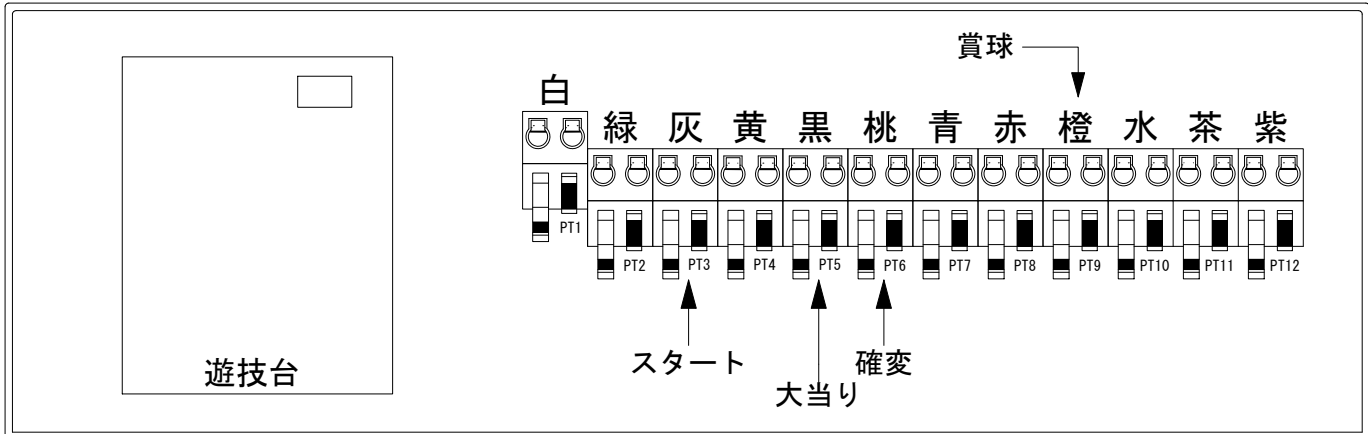

デー太郎（パチンコ） 取付配線資料 2022年10月28日 130

メーカー名	西陣(ソフィア)	
機種名	PモンキーターンIV超抜	ZDa
ワンタッチ台接続ハーネス	A	DSH-H001
賞球入力変換ハーネス	B	DYR-H182

ハーネス結線図

外部端子板

出力情報

色	信号名	信号内容	時短	大当	高確率	
(白)	賞球	賞球10個払出動作終了毎に出力				
(緑)	扉・枠開放	遊技機前枠及び遊技機枠開放中に出力				
(灰)	図柄確定回数	特別図柄1、特別図柄2の変動停止毎に出力				→スタートに接続
(黄)	始動口	各始動口入賞毎に出力				
(黒)	大当り1	大当り動作中に出力		○		→大当りに接続
(桃)	大当り2	大当り動作中・電サポ中に出力	○	○		→確変に接続
(青)	大当り3	大当り1と同じ		○		
(赤)	大当り4	大当り1と同じ		○		
(橙)	メイン賞球	賞球10個払出予定確定毎に出力				→賞球線に接続
(水)	セキュリティ	設定確認/変更中・バックアップクリア・メイン異常・各種エラー発生時出力				
(茶)	アウト	アウト通過10個毎に出力				
(紫)	呼出	呼出スイッチ入力検出毎に出力				