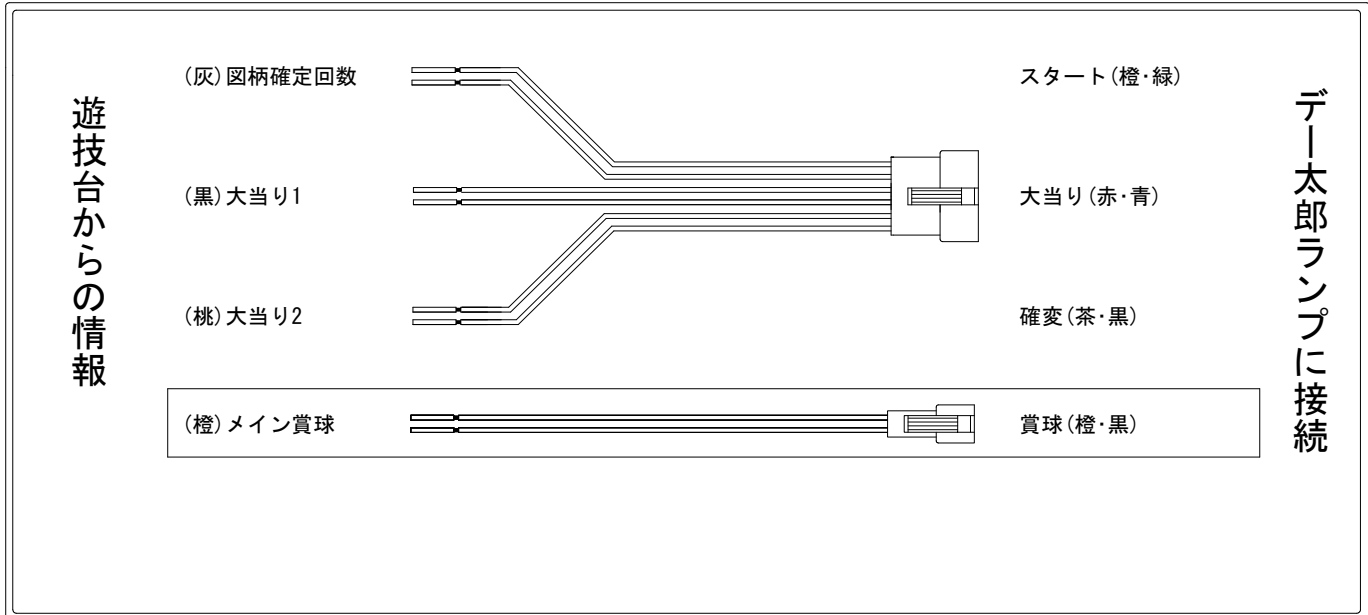

デー太郎（パチンコ） 取付配線資料 2022年10月28日 130

メーカー名	西陣(ソフィア)	
機種名	PモンキーターンIV超抜	ZDa
ワンタッチ台接続ハーネス	A	DSH-H001
賞球入力変換ハーネス	B	DYR-H182

ハーネス結線図

外部端子板

出力情報

色	信号名	信号内容	時短	大当	高確率	
(白)	賞球	賞球10個払出動作終了毎に出力				
(緑)	扉・枠開放	遊技機前枠及び遊技機枠開放中に出力				
(灰)	図柄確定回数	特別図柄1、特別図柄2の変動停止毎に出力				→スタートに接続
(黄)	始動口	各始動口入賞毎に出力				
(黒)	大当り1	大当り動作中に出力		○		→大当りに接続
(桃)	大当り2	大当り動作中・電サポ中に出力	○	○		→確変に接続
(青)	大当り3	大当り1と同じ		○		
(赤)	大当り4	大当り1と同じ		○		
(橙)	メイン賞球	賞球10個払出予定確定毎に出力				→賞球線に接続
(水)	セキュリティ	設定確認/変更中・バックアップクリア・メイン異常・各種エラー発生時出力				
(茶)	アウト	アウト通過10個毎に出力				
(紫)	呼出	呼出スイッチ入力検出毎に出力				