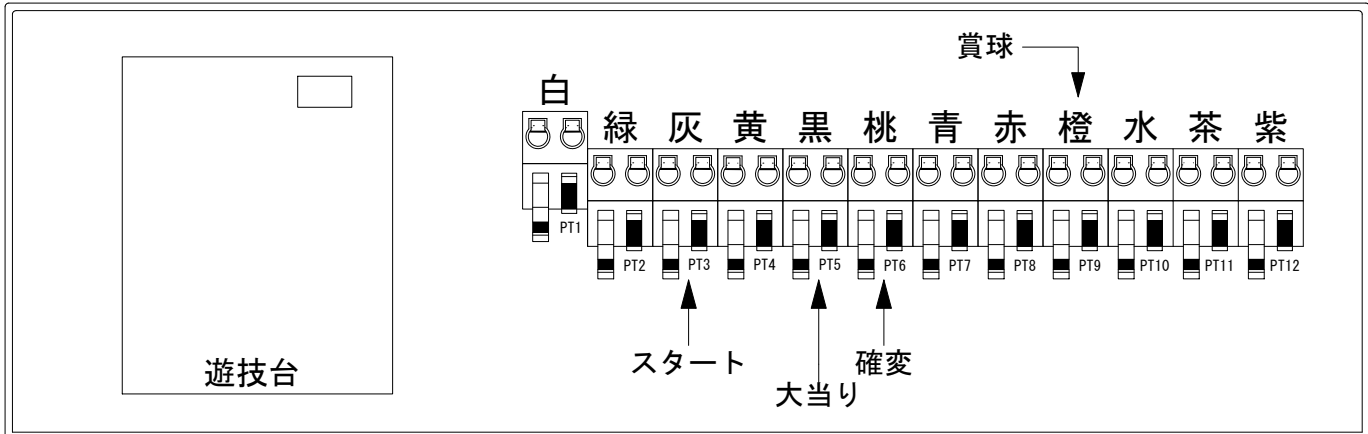

デー太郎（パチンコ） 取付配線資料 2022年07月11日 129-1

メーカー名	西陣(ソフィア)	
機種名	P結城友奈は勇者であるALLRUSH	RFa GCAa
ワンタッチ台接続ハーネス	A	DSH-H001
賞球入力変換ハーネス	B	DYR-H182

ハーネス結線図

外部端子板

出力情報

色	信号名	信号内容	時短	大当	高確率	
(白)	賞球	賞球10個払出動作終了毎に出力				
(緑)	扉・枠開放	遊技機前枠及び遊技機枠開放中に出力				
(灰)	図柄確定回数	特別図柄1、特別図柄2の変動停止毎に出力				→スタートに接続
(黄)	始動口	各始動口入賞毎に出力				
(黒)	大当り1	大当り動作中に出力		○		→大当りに接続
(桃)	大当り2	大当り動作中・電サポ中に出力	○	○		→確変に接続
(青)	大当り3	大当り1と同じ		○		
(赤)	大当り4	大当り1と同じ		○		
(橙)	メイン賞球	賞球10個払出予定確定毎に出力				→賞球線に接続
(水)	セキュリティ	設定確認/変更中・バックアップクリア・メイン異常・各種エラー発生時出力				
(茶)	アウト	アウト通過10個毎に出力				
(紫)	呼出	呼出スイッチ入力検出毎に出力				