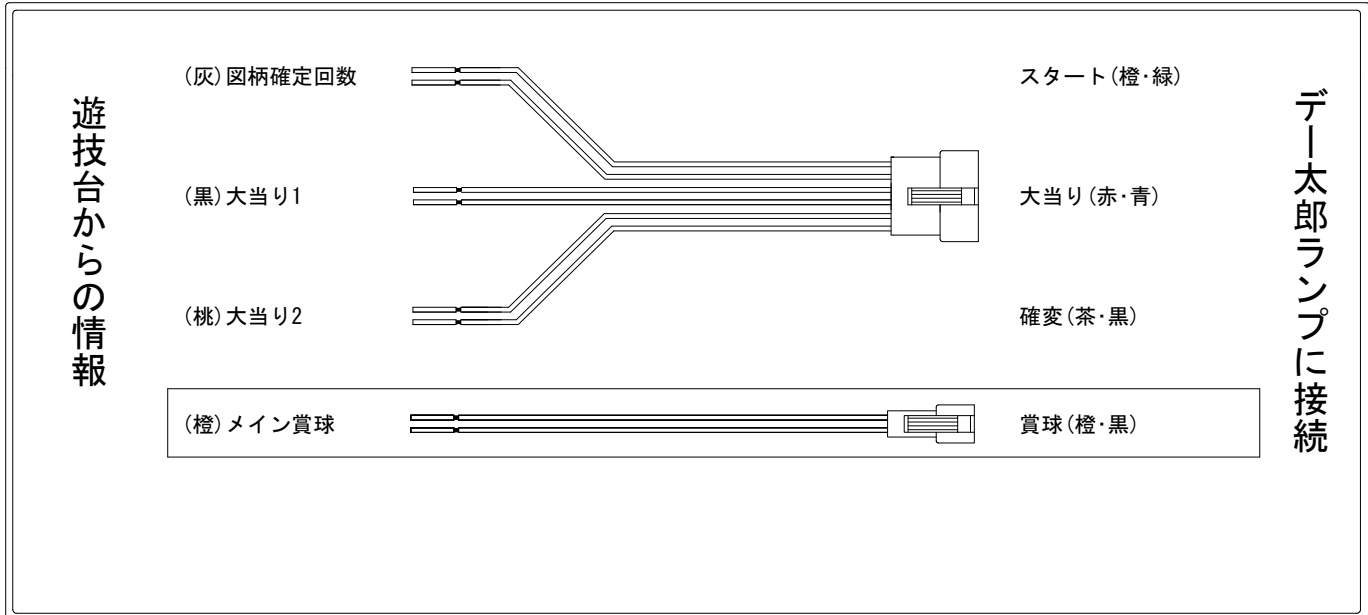

デー太郎（パチンコ） 取付配線資料 2022年07月11日 129-1

メーカー名	西陣(ソフィア)	
機種名	P結城友奈は勇者であるALLRUSH	RFa GCAa
ワンタッチ台接続ハーネス	A	DSH-H001
賞球入力変換ハーネス	B	DYR-H182

ハーネス結線図

外部端子板

出力情報

色	信号名	信号内容	時短	大当	高確率	
(白)	賞球	賞球10個払出動作終了毎に出力				
(緑)	扉・枠開放	遊技機前枠及び遊技機枠開放中に出力				
(灰)	図柄確定回数	特別図柄1、特別図柄2の変動停止毎に出力				→スタートに接続
(黄)	始動口	各始動口入賞毎に出力				
(黒)	大当り1	大当り動作中に出力		○		→大当りに接続
(桃)	大当り2	大当り動作中・電サポ中に出力	○	○		→確変に接続
(青)	大当り3	大当り1と同じ		○		
(赤)	大当り4	大当り1と同じ		○		
(橙)	メイン賞球	賞球10個払出予定確定毎に出力				→賞球線に接続
(水)	セキュリティ	設定確認/変更中・バックアップクリア・メイン異常・各種エラー発生時出力				
(茶)	アウト	アウト通過10個毎に出力				
(紫)	呼出	呼出スイッチ入力検出毎に出力				