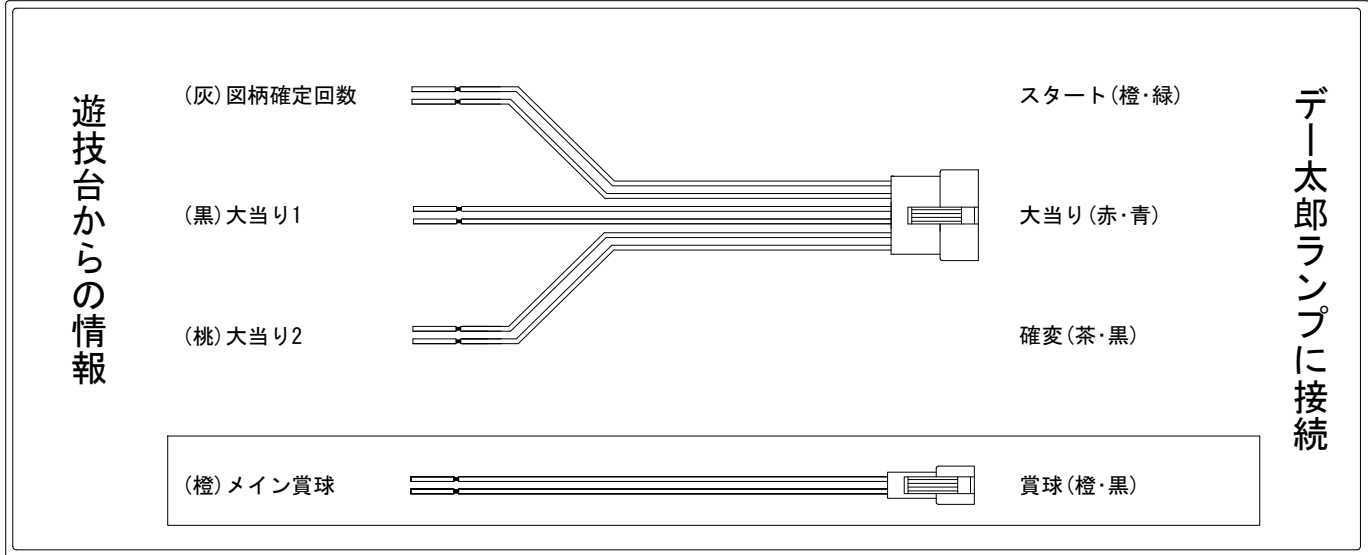

デー太郎（パチンコ） 取付配線資料 2022年08月30日 122-1

メーカー名	西陣(ソフィア)	
機種名	Pモモキュンソード閃撃	MD GCA
ワンタッチ台接続ハーネス	A	DSH-H001
賞球入力変換ハーネス	B	DYR-H182

ハーネス結線図

外部端子板

出力情報

色	信号名	信号内容	時短	大当		
(白)	賞球	賞球10個払出動作終了毎に出力				
(緑)	扉・枠開放	遊技機前枠及び遊技機枠開放中に出力				
(灰)	図柄確定回数	特別図柄1、特別図柄2の変動停止毎に出力				→スタートに接続
(黄)	始動口	各始動口入賞毎に出力				
(黒)	大当り1	全ての当り動作中に出力		○		→大当りに接続
(桃)	大当り2	全ての当り動作中・電サポ中に出力	○	○		→確変に接続
(青)	大当り3	大当り1と同様		○		
(赤)	大当り4	大当り動作中に出力、及び特別図柄の変動回数を契機とした電サポ開始時に1パルス(128ms)出力		○		
(橙)	メイン賞球	賞球10個払出予定確定毎に出力				→賞球線に接続
(水)	セキュリティ	設定確認/変更中・バックアップクリア・メイン異常・各種エラー発生時出力				
(茶)	アウト	アウト通過10個毎に出力				
(紫)	呼出	呼出スイッチ入力検出毎に出力				