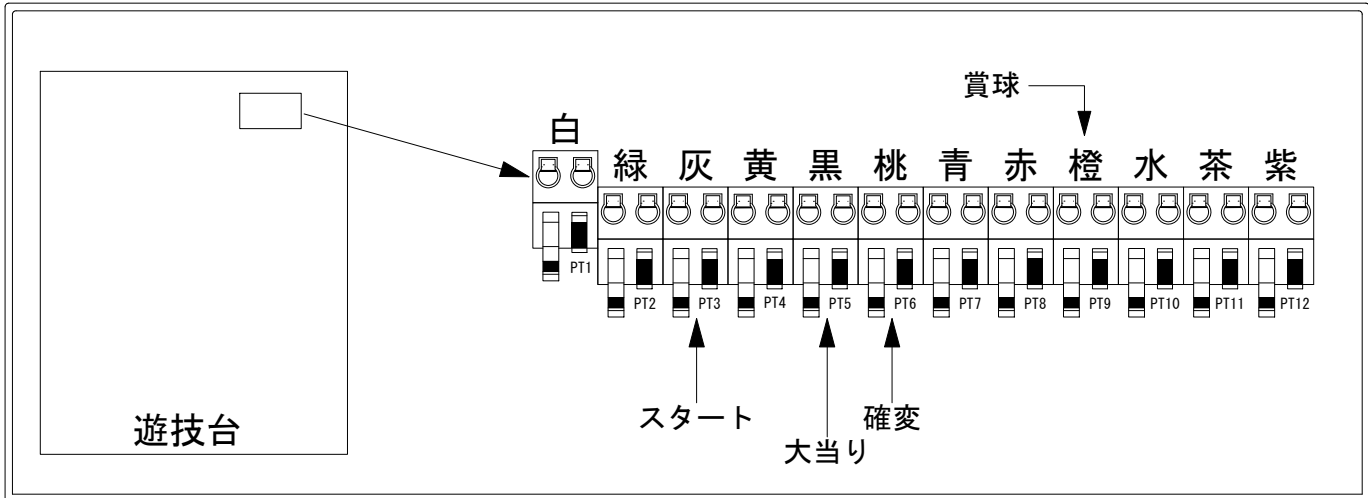

デー太郎（パチンコ） 取付配線資料 2022年08月30日 122-1

メーカー名	西陣(ソフィア)	
機種名	Pモモキュンソード閃撃	MD GCA
ワンタッチ台接続ハーネス	A	DSH-H001
賞球入力変換ハーネス	B	DYR-H182

ハーネス結線図

外部端子板

出力情報

色	信号名	信号内容	時短	大当		
(白)	賞球	賞球10個払出動作終了毎に出力				
(緑)	扉・枠開放	遊技機前枠及び遊技機枠開放中に出力				
(灰)	図柄確定回数	特別図柄1、特別図柄2の変動停止毎に出力				→スタートに接続
(黄)	始動口	各始動口入賞毎に出力				
(黒)	大当り1	全ての当り動作中に出力		○		→大当りに接続
(桃)	大当り2	全ての当り動作中・電サポ中に出力	○	○		→確変に接続
(青)	大当り3	大当り1と同様		○		
(赤)	大当り4	大当り動作中に出力、及び特別図柄の変動回数を契機とした電サポ開始時に1パルス(128ms)出力		○		
(橙)	メイン賞球	賞球10個払出予定確定毎に出力				→賞球線に接続
(水)	セキュリティ	設定確認/変更中・バックアップクリア・メイン異常・各種エラー発生時出力				
(茶)	アウト	アウト通過10個毎に出力				
(紫)	呼出	呼出スイッチ入力検出毎に出力				