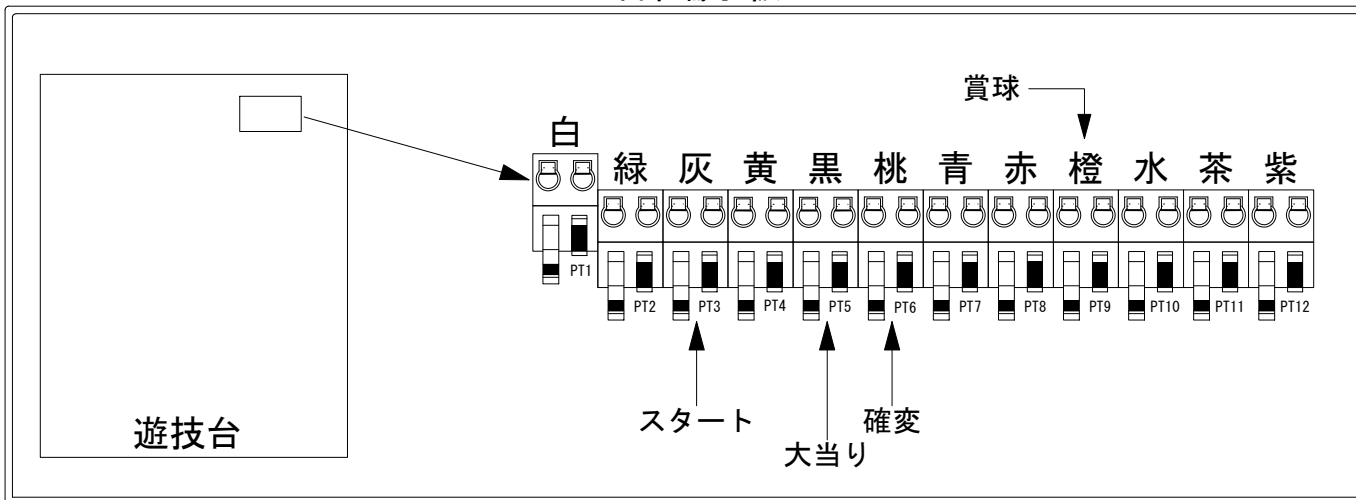

デー太郎（パチンコ） 取付配線資料 2021年11月17日 121-1

メーカー名	西陣(ソフィア)		
機種名	P 織田信奈の野望 全国版		MGa GC250Aa
ワンタッチ台接続ハーネス	A	DSH-H001	
賞球入力変換ハーネス	B	DYR-H182	

ハーネス結線図

外部端子板

出力情報

色	信号名	信号内容	時短	大当	
(白)	賞球	賞球10個払出動作終了毎に出力			
(緑)	扉・枠開放	遊技機前枠及び遊技機枠開放中に出力			
(灰)	図柄確定回数	特別図柄1、特別図柄2の変動停止毎に出力			→スタートに接続
(黄)	始動口	各始動口入賞毎に出力			
(黒)	大当り1	全ての当り動作中に出力		○	→大当りに接続
(桃)	大当り2	全ての当り動作中・電サポ中に出力	○	○	→確変に接続
(青)	大当り3	全ての当り動作中に出力、及び特別図柄の変動回数を契機とした電サポ開始時に1パルス(128ms)出力		○	
(赤)	ワープ	ワープ通過毎に出力			
(橙)	メイン賞球	賞球10個払出予定確定毎に出力			→賞球線に接続
(水)	セキュリティ	設定確認/変更中・バックアップクリア・メイン異常・各種エラー発生時出力			
(茶)	アウト	アウト通過10個毎に出力			
(紫)	呼出	呼出スイッチ入力検出毎に出力			