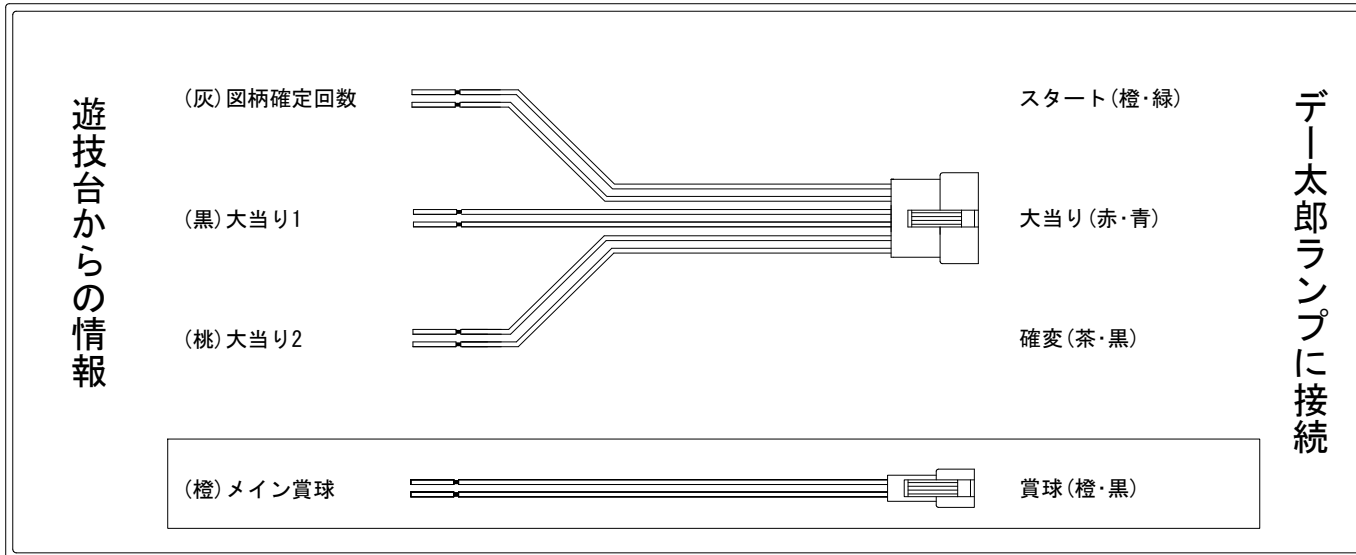

デー太郎（パチンコ） 取付配線資料 2021年11月17日 121-1

メーカー名	西陣(ソフィア)		
機種名	P 織田信奈の野望 全国版		MGa GC250Aa
ワンタッチ台接続ハーネス	A	DSH-H001	
賞球入力変換ハーネス	B	DYR-H182	

ハーネス結線図

外部端子板

出力情報

色	信号名	信号内容	時短	大当	
(白)	賞球	賞球10個払出動作終了毎に出力			
(緑)	扉・枠開放	遊技機前枠及び遊技機枠開放中に出力			
(灰)	図柄確定回数	特別図柄1、特別図柄2の変動停止毎に出力			→スタートに接続
(黄)	始動口	各始動口入賞毎に出力			
(黒)	大当り1	全ての当り動作中に出力		○	→大当りに接続
(桃)	大当り2	全ての当り動作中・電サポ中に出力	○	○	→確変に接続
(青)	大当り3	全ての当り動作中に出力、及び特別図柄の変動回数を契機とした電サポ開始時に1パルス(128ms)出力		○	
(赤)	ワープ	ワープ通過毎に出力			
(橙)	メイン賞球	賞球10個払出予定確定毎に出力			→賞球線に接続
(水)	セキュリティ	設定確認/変更中・バックアップクリア・メイン異常・各種エラー発生時出力			
(茶)	アウト	アウト通過10個毎に出力			
(紫)	呼出	呼出スイッチ入力検出毎に出力			