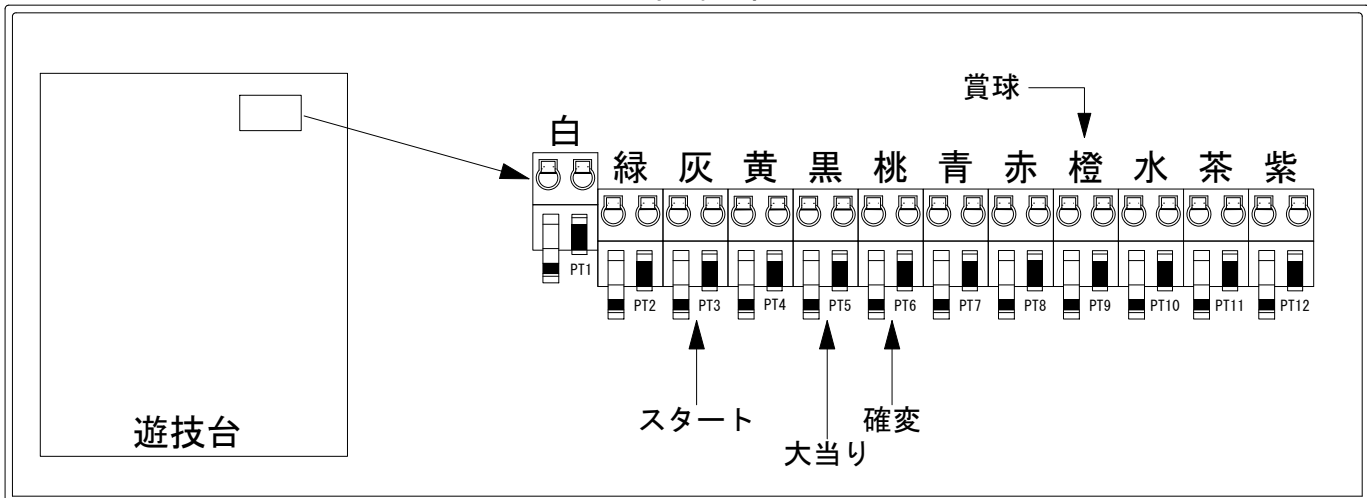

デー太郎（パチンコ） 取付配線資料 2021年06月01日 118-1

メーカー名	西陣(ソフィア)	
機種名	P 結城友奈は勇者である	MAa GC250Ba
ワンタッチ台接続ハーネス	A	DSH-H001
賞球入力変換ハーネス	B	DYR-H182

ハーネス結線図

外部端子板

出力情報

色	信号名	信号内容	時短	大当		
(白)	賞球	賞球10個払出動作終了毎に出力				
(緑)	扉・枠開放	遊技機前枠及び遊技機枠開放中に出力				
(灰)	図柄確定回数1	特別図柄1、特別図柄2の変動停止毎に出力				→スタートに接続
(黄)	始動口1	各始動口入賞毎に出力				
(黒)	大当り1	全ての当り動作中に出力		○		→大当りに接続
(桃)	大当り2	全ての当り動作中・電サボ中に出力	○	○		→確変に接続
(青)	大当り3	全ての当り動作中に出力、及び特別図柄の変動回数を契機とした電サボ開始時に1パルス(128ms)出力		○		
(赤)	大当り4	大当り動作中出力		○		
(橙)	メイン賞球	賞球10個払出予定確定毎に出力				→賞球線に接続
(水)	セキュリティ	設定確認/変更中・バックアップクリア・メイン異常・各種エラー発生時出力				
(茶)	アウト	アウト通過10個毎に出力				
(紫)	呼出	呼出スイッチ入力検出毎に出力				