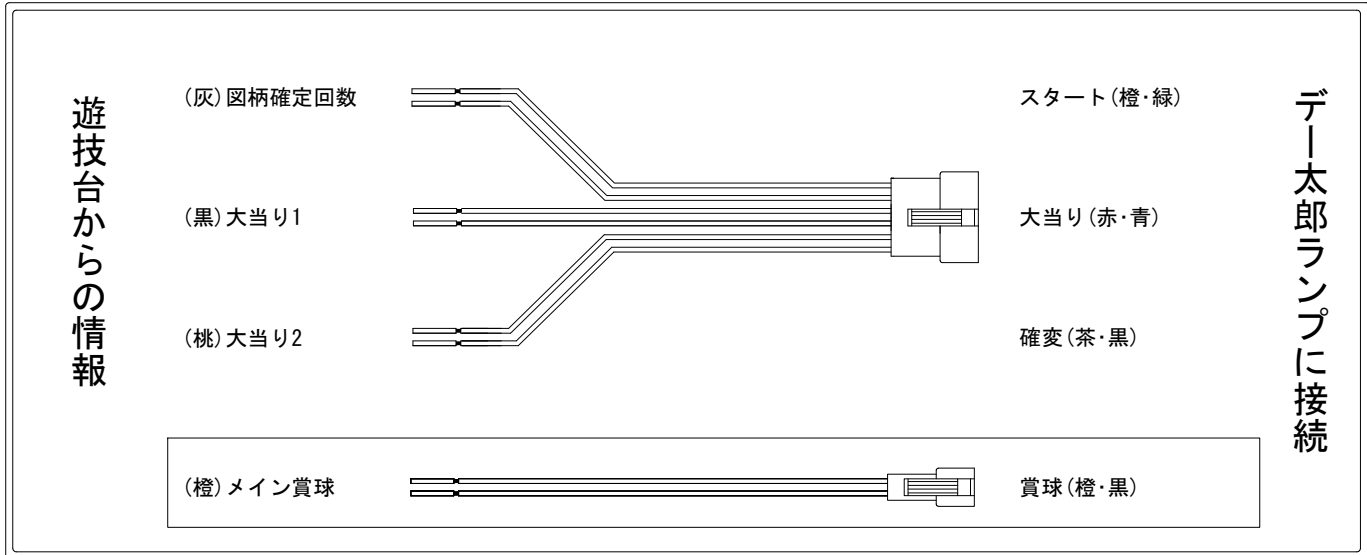

デー太郎（パチンコ） 取付配線資料 2021年06月01日 118-1

メーカー名	西陣(ソフィア)	
機種名	P 結城友奈は勇者である	MAa GC250Ba
ワンタッチ台接続ハーネス	A	DSH-H001
賞球入力変換ハーネス	B	DYR-H182

ハーネス結線図

外部端子板

出力情報

色	信号名	信号内容	時短	大当		
(白)	賞球	賞球10個払出動作終了毎に出力				
(緑)	扉・枠開放	遊技機前枠及び遊技機枠開放中に出力				
(灰)	図柄確定回数1	特別図柄1、特別図柄2の変動停止毎に出力				→スタートに接続
(黄)	始動口1	各始動口入賞毎に出力				
(黒)	大当り1	全ての当り動作中に出力		○		→大当りに接続
(桃)	大当り2	全ての当り動作中・電サボ中に出力	○	○		→確変に接続
(青)	大当り3	全ての当り動作中に出力、及び特別図柄の変動回数を契機とした電サボ開始時に1パルス(128ms)出力		○		
(赤)	大当り4	大当り動作中出力		○		
(橙)	メイン賞球	賞球10個払出予定確定毎に出力				→賞球線に接続
(水)	セキュリティ	設定確認/変更中・バックアップクリア・メイン異常・各種エラー発生時出力				
(茶)	アウト	アウト通過10個毎に出力				
(紫)	呼出	呼出スイッチ入力検出毎に出力				