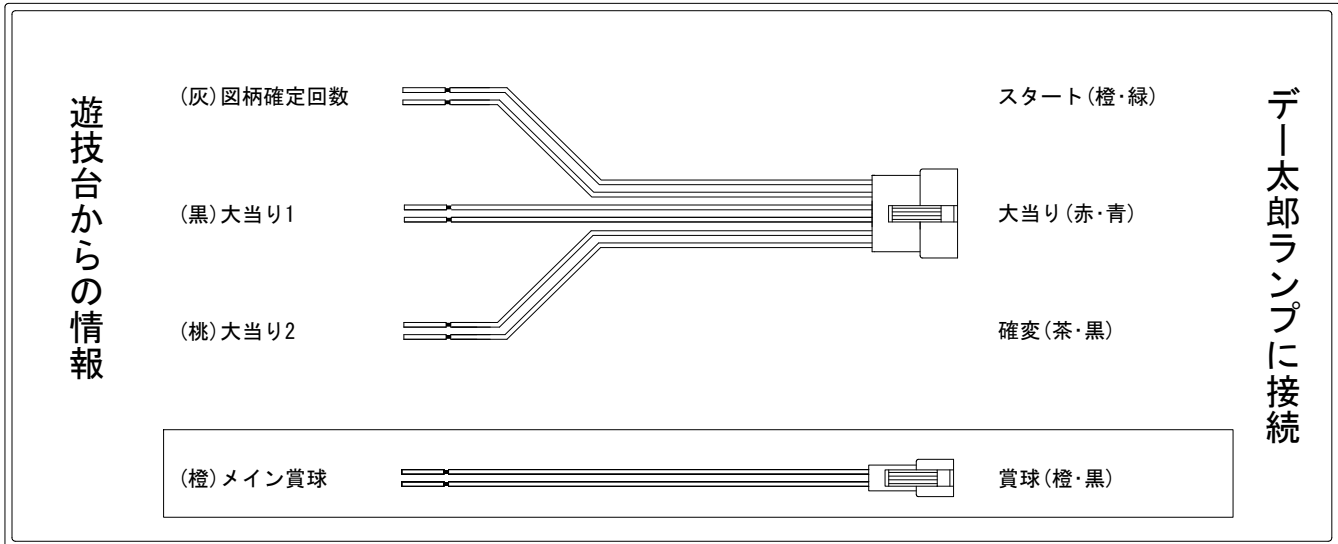

デー太郎（パチンコ） 取付配線資料 2019年08月12日 112

メーカー名	西陣(ソフィア)		
機種名	Pおぼけらんど怪	ZBS	ZBS
ワンタッチ台接続ハーネス	A	DSH-H001	
賞球入力変換ハーネス	B	DYR-H182	

ハーネス結線図

外部端子板

出力情報

色	信号名	信号内容	時短	大当		
(白)	賞球	賞球10個払出動作終了毎に出力				
(緑)	扉・枠開放	遊技機前枠及び遊技機枠開放中に出力				
(灰)	図柄確定回数	特別図柄1及び特別図柄2の変動停止毎に出力				→スタートに接続
(黄)	始動口	各始動口入賞毎に出力				
(黒)	大当り1	全ての大当り動作中に出力		○		→大当りに接続
(桃)	大当り2	全ての大当り動作中・電サポ中に出力	○	○		→確変に接続
(青)	大当り3	大当り1と同様		○		
(赤)	大当り4	大当り1と同様		○		
(橙)	メイン賞球	賞球10個払出予定確定毎に出力				→賞球線に接続
(水)	セキュリティ	設定確認/変更中・バックアップクリア・メイン異常・各種エラー発生時出力				
(茶)	アウト	アウト通過10個毎に出力				
(紫)	呼出	呼出スイッチ入力検出毎に出力				