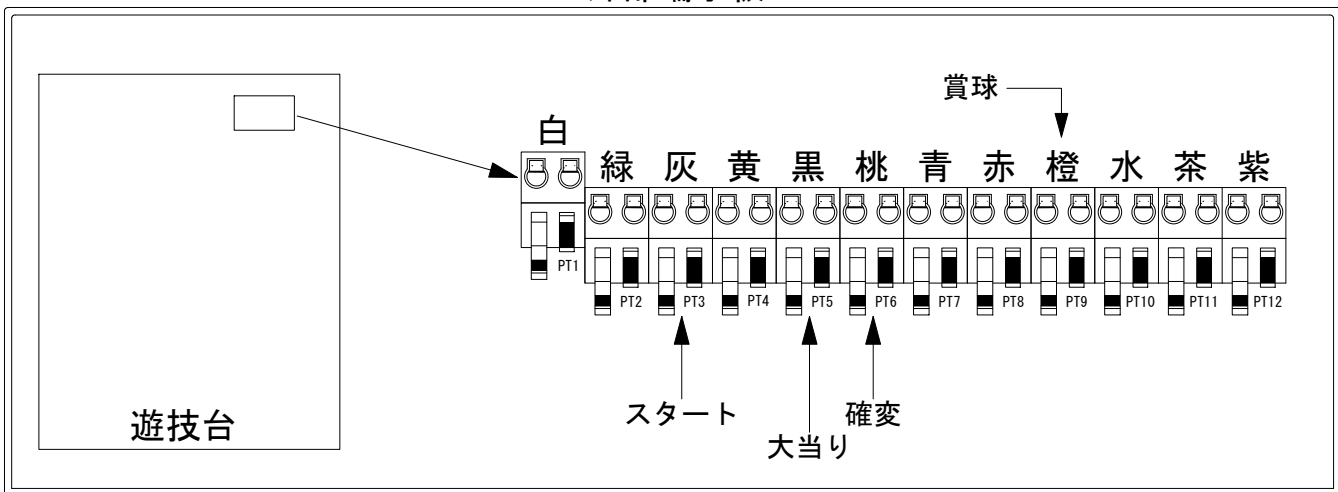

デー太郎（パチンコ） 取付配線資料 2019年08月12日 112

メーカー名	西陣(ソフィア)		
機種名	Pおぼけらんど怪	ZBS	ZBS
ワンタッチ台接続ハーネス	A	DSH-H001	
賞球入力変換ハーネス	B	DYR-H182	

ハーネス結線図

外部端子板

出力情報

色	信号名	信号内容	時短	大当		
(白)	賞球	賞球10個払出動作終了毎に出力				
(緑)	扉・枠開放	遊技機前枠及び遊技機枠開放中に出力				
(灰)	図柄確定回数	特別図柄1及び特別図柄2の変動停止毎に出力				→スタートに接続
(黄)	始動口	各始動口入賞毎に出力				
(黒)	大当り1	全ての大当り動作中に出力		○		→大当りに接続
(桃)	大当り2	全ての大当り動作中・電サポ中に出力	○	○		→確変に接続
(青)	大当り3	大当り1と同様		○		
(赤)	大当り4	大当り1と同様		○		
(橙)	メイン賞球	賞球10個払出予定確定毎に出力				→賞球線に接続
(水)	セキュリティ	設定確認/変更中・バックアップクリア・メイン異常・各種エラー発生時出力				
(茶)	アウト	アウト通過10個毎に出力				
(紫)	呼出	呼出スイッチ入力検出毎に出力				