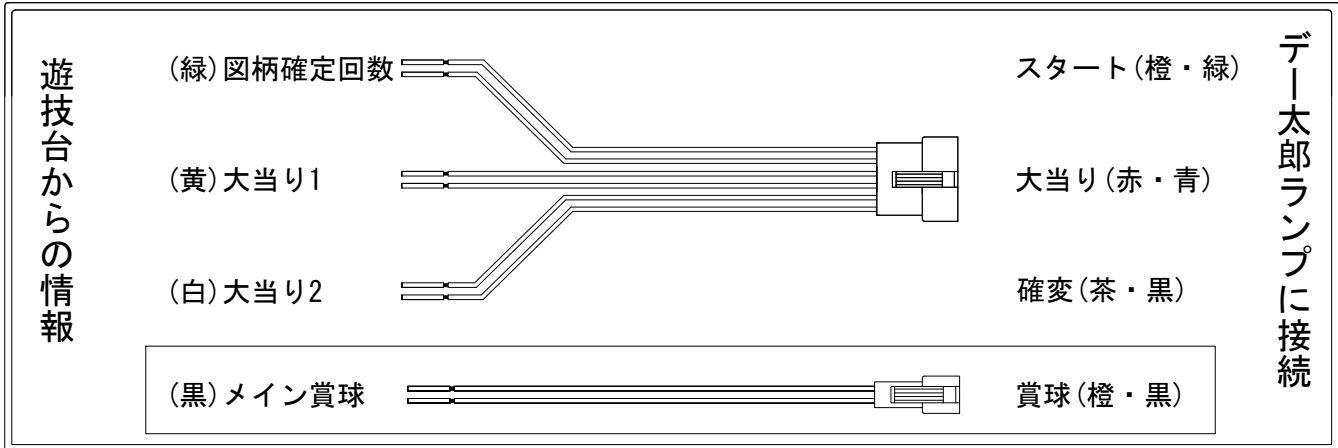

デー太郎(パチンコ) 取付配線資料

2019年08月12日 111

メーカー名	西陣(ソフィア)		
機種名	Pおばけらんど怪	Z A	X A
ワンタッチ台接続ハーネス	A	DSH-H001	
賞球入力変換ハーネス	B	DYR-H182	

ハーネス結線図

外部端子板

出力情報

情報名	端子	出力内容	電灯	大当		
賞球	灰	10個払出し動作終了毎に1パルス出力				
セキュリティ	水	バックアップクリア時及びエラー中に出力				
扉・枠開放	橙	前枠、遊技枠開放中に出力				
メイン賞球	黒	10個払出し予定確定毎に1パルス出力				→賞球線に接続
始動口	紫	各始動口入賞毎に1パルス出力				
図柄確定回数	緑	特別図柄1及び特別図柄2の変動停止毎に1パルス出力				→スタートに接続
大当り4	青	大当り1と同様		○		
大当り3	赤	大当り1と同様		○		
大当り2	白	大当り動作中+電サポ中	○	○		→確変に接続
大当り1	黄	全ての大当り動作中に出力		○		→大当りに接続