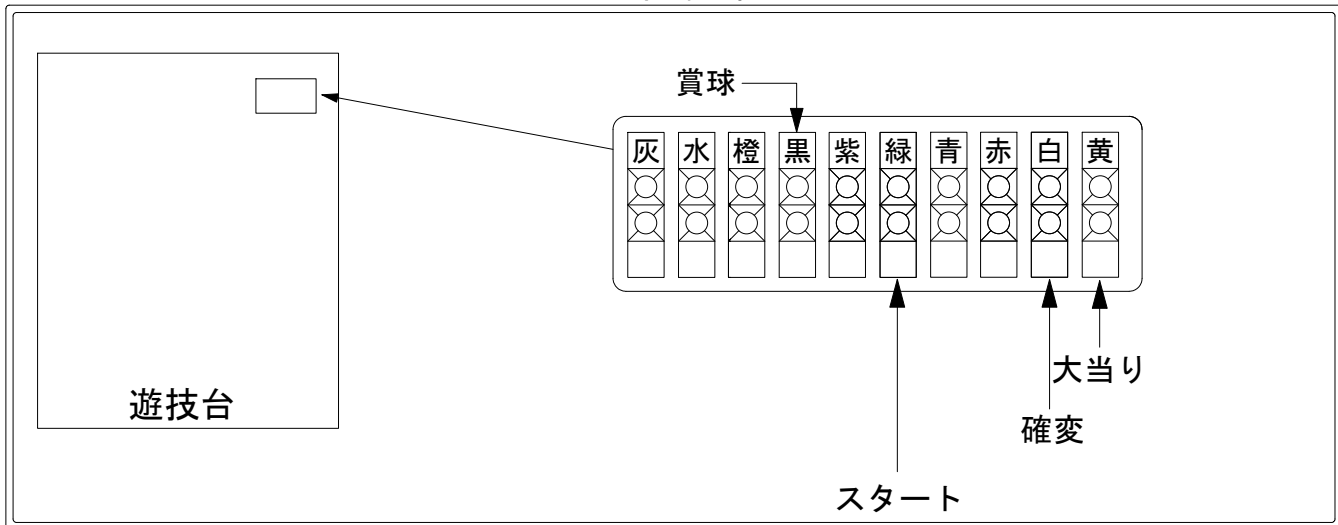

デー太郎(パチンコ) 取付配線資料

2019年08月12日 111

メーカー名	西陣(ソフィア)		
機種名	Pおばけらんど怪	Z A	X A
ワンタッチ台接続ハーネス	A	DSH-H001	
賞球入力変換ハーネス	B	DYR-H182	

ハーネス結線図

外部端子板

出力情報

情報名	端子	出力内容	電灯	大当		
賞球	灰	10個払出し動作終了毎に1パルス出力				
セキュリティ	水	バックアップクリア時及びエラー中に出力				
扉・枠開放	橙	前枠、遊技枠開放中に出力				
メイン賞球	黒	10個払出し予定確定毎に1パルス出力				→賞球線に接続
始動口	紫	各始動口入賞毎に1パルス出力				
図柄確定回数	緑	特別図柄1及び特別図柄2の変動停止毎に1パルス出力				→スタートに接続
大当り4	青	大当り1と同様		○		
大当り3	赤	大当り1と同様		○		
大当り2	白	大当り動作中+電サポ中	○	○		→確変に接続
大当り1	黄	全ての大当り動作中に出力		○		→大当りに接続