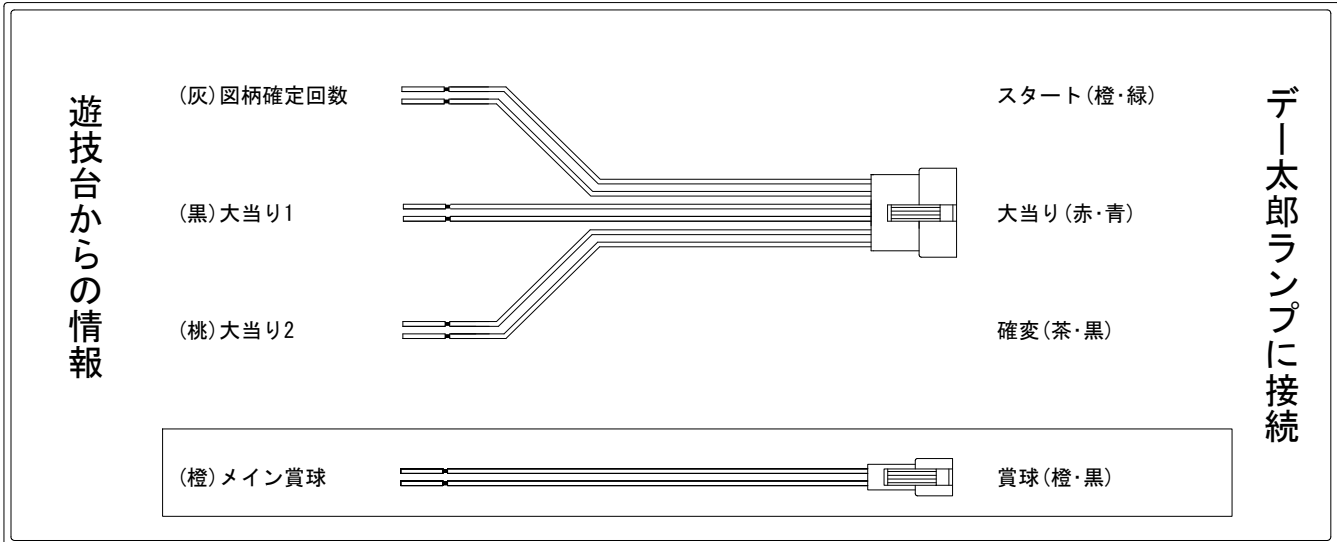

デー太郎（パチンコ） 取付配線資料 2019年05月14日 109

メーカー名	西陣(ソフィア)	
機種名	PハイスクールD×D	ZD MX MA
ワンタッチ台接続ハーネス	A	DSH-H001
賞球入力変換ハーネス	B	DYR-H182

ハーネス結線図

外部端子板

出力情報

色	信号名	信号内容	時短	大当		
(白)	賞球	賞球10個払出動作終了毎に出力				
(緑)	扉・枠開放	遊技機前枠及び遊技機枠開放中に出力				
(灰)	図柄確定回数	特別図柄1及び特別図柄2の変動停止毎に出力				→スタートに接続
(黄)	始動口	各始動口入賞毎に出力				
(黒)	大当り1	全ての大当り動作中に出力		○		→大当りに接続
(桃)	大当り2	全ての大当り動作中・電サポ中に出力	○	○		→確変に接続
(青)	大当り3	大当り1と同様		○		
(赤)	大当り4	電サポ中に出力	○			
(橙)	メイン賞球	賞球10個払出予定確定毎に出力				→賞球線に接続
(水)	セキュリティ	設定確認/変更中・バックアップクリア・メイン異常・各種エラー発生時出力				
(茶)	アウト	アウト通過10個毎に出力				
(紫)	呼出	呼出スイッチ入力検出毎に出力				