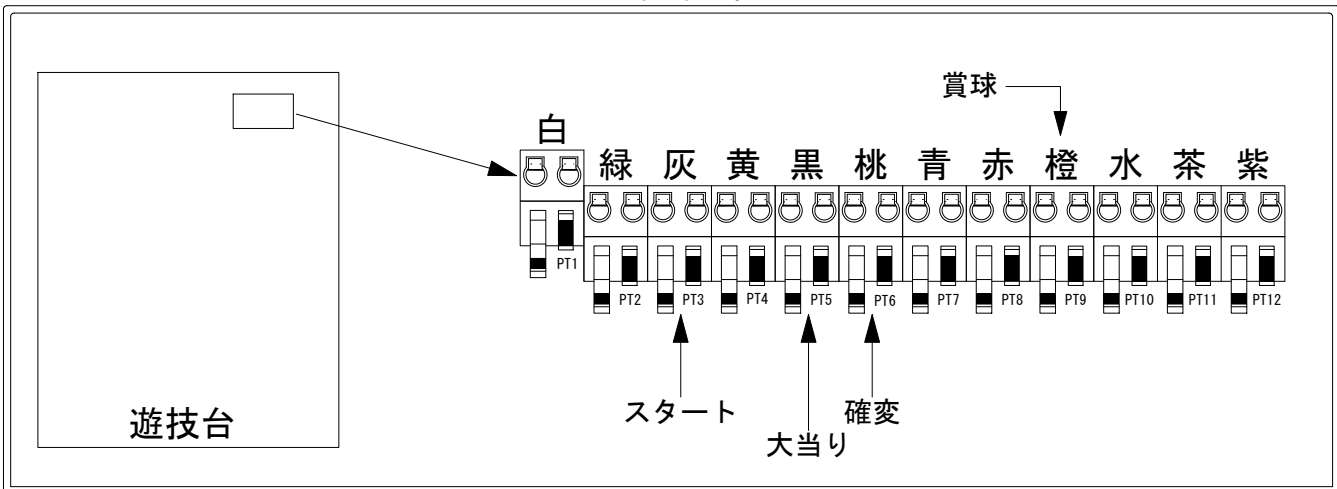

デー太郎（パチンコ） 取付配線資料 2019年05月14日 109

メーカー名	西陣(ソフィア)	
機種名	PハイスクールD×D	ZD MX MA
ワンタッチ台接続ハーネス	A	DSH-H001
賞球入力変換ハーネス	B	DYR-H182

ハーネス結線図

外部端子板

出力情報

色	信号名	信号内容	時短	大当		
(白)	賞球	賞球10個払出動作終了毎に出力				
(緑)	扉・枠開放	遊技機前枠及び遊技機枠開放中に出力				
(灰)	図柄確定回数	特別図柄1及び特別図柄2の変動停止毎に出力				→スタートに接続
(黄)	始動口	各始動口入賞毎に出力				
(黒)	大当り1	全ての大当り動作中に出力		○		→大当りに接続
(桃)	大当り2	全ての大当り動作中・電サポ中に出力	○	○		→確変に接続
(青)	大当り3	大当り1と同様		○		
(赤)	大当り4	電サポ中に出力	○			
(橙)	メイン賞球	賞球10個払出予定確定毎に出力				→賞球線に接続
(水)	セキュリティ	設定確認/変更中・バックアップクリア・メイン異常・各種エラー発生時出力				
(茶)	アウト	アウト通過10個毎に出力				
(紫)	呼出	呼出スイッチ入力検出毎に出力				