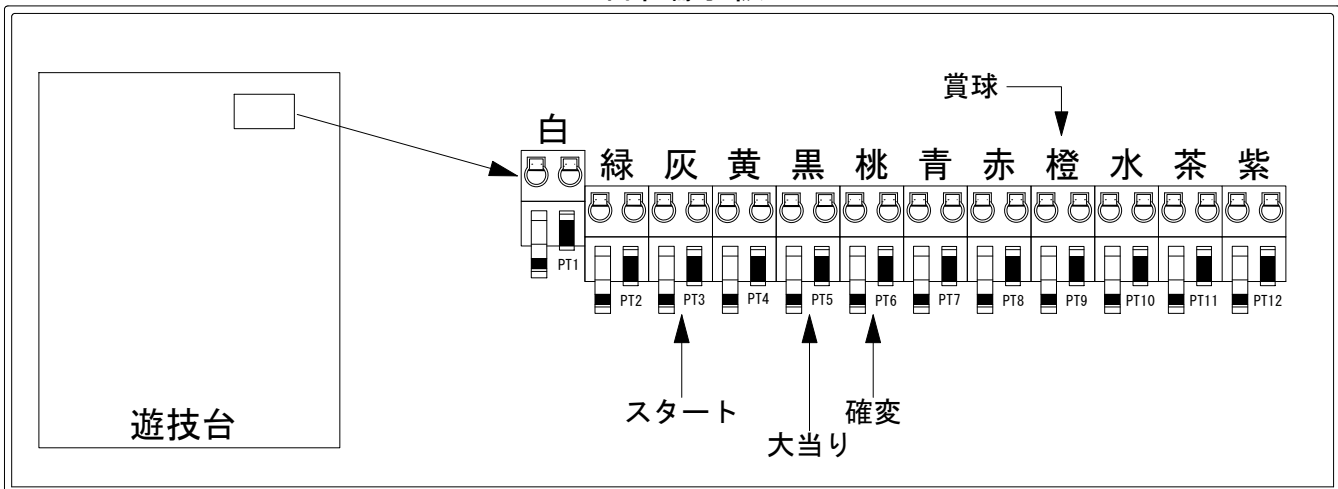

デー太郎（パチンコ） 取付配線資料 2019年03月26日 108

メーカー名	西陣(ソフィア)	
機種名	P Rewrite	FA FB
ワンタッチ台接続ハーネス	A	DSH-H001
賞球入力変換ハーネス	B	DYR-H182

ハーネス結線図

外部端子板

出力情報

色	信号名	信号内容	時短	大当		
(白)	賞球	賞球10個払出動作終了毎に出力				
(緑)	扉・枠開放	遊技機前枠及び遊技機枠開放中に出力				
(灰)	図柄確定回数	特別図柄1及び特別図柄2の変動停止毎に出力				→スタートに接続
(黄)	始動口	各始動口入賞毎に出力				
(黒)	大当り1	全ての大当り動作中に出力		○		→大当りに接続
(桃)	大当り2	全ての大当り動作中・電サポ中に出力	○	○		→確変に接続
(青)	大当り3	電サポ中に出力	○			
(赤)	大当り4	大当り1と同様		○		
(橙)	メイン賞球	賞球10個払出予定確定毎に出力				→賞球線に接続
(水)	セキュリティ	設定確認/変更中・バックアップクリア・メイン異常・各種エラー発生時出力				
(茶)	アウト	アウト通過10個毎に出力				
(紫)	呼出 ※1	呼出スイッチ入力検出毎に出力				