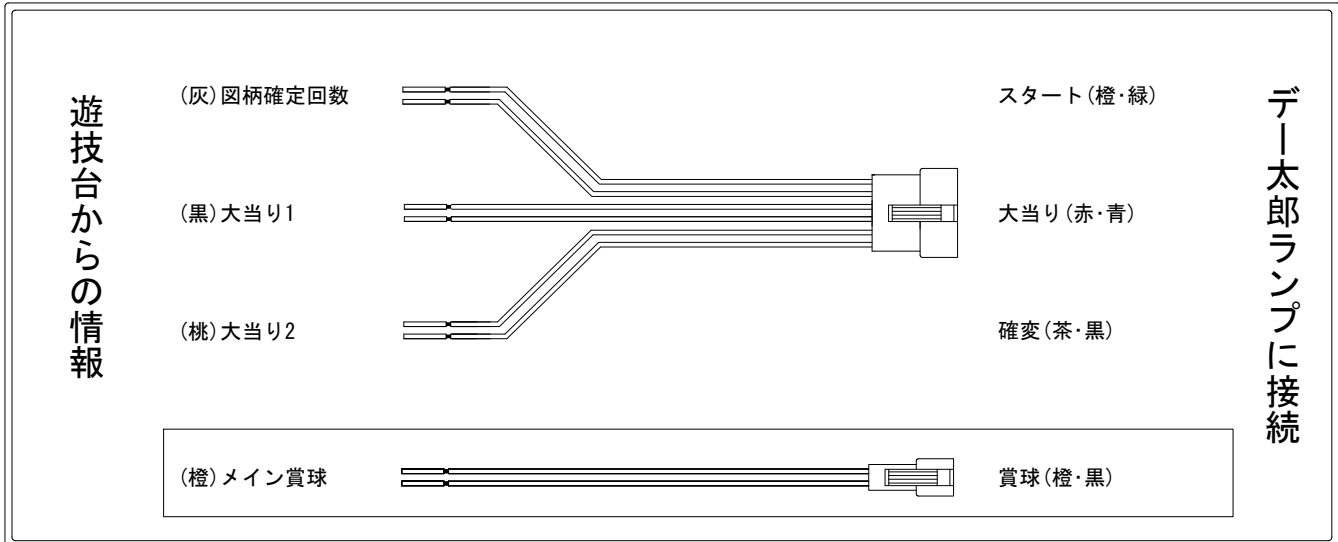

デー太郎（パチンコ） 取付配線資料 2019年03月26日 108

メーカー名	西陣(ソフィア)	
機種名	P Rewrite	FA FB
ワンタッチ台接続ハーネス	A	DSH-H001
賞球入力変換ハーネス	B	DYR-H182

ハーネス結線図

外部端子板

出力情報

色	信号名	信号内容	時短	大当		
(白)	賞球	賞球10個払出動作終了毎に出力				
(緑)	扉・枠開放	遊技機前枠及び遊技機枠開放中に出力				
(灰)	図柄確定回数	特別図柄1及び特別図柄2の変動停止毎に出力				→スタートに接続
(黄)	始動口	各始動口入賞毎に出力				
(黒)	大当り1	全ての大当り動作中に出力		○		→大当りに接続
(桃)	大当り2	全ての大当り動作中・電サポ中に出力	○	○		→確変に接続
(青)	大当り3	電サポ中に出力	○			
(赤)	大当り4	大当り1と同様		○		
(橙)	メイン賞球	賞球10個払出予定確定毎に出力				→賞球線に接続
(水)	セキュリティ	設定確認/変更中・バックアップクリア・メイン異常・各種エラー発生時出力				
(茶)	アウト	アウト通過10個毎に出力				
(紫)	呼出 ※1	呼出スイッチ入力検出毎に出力				