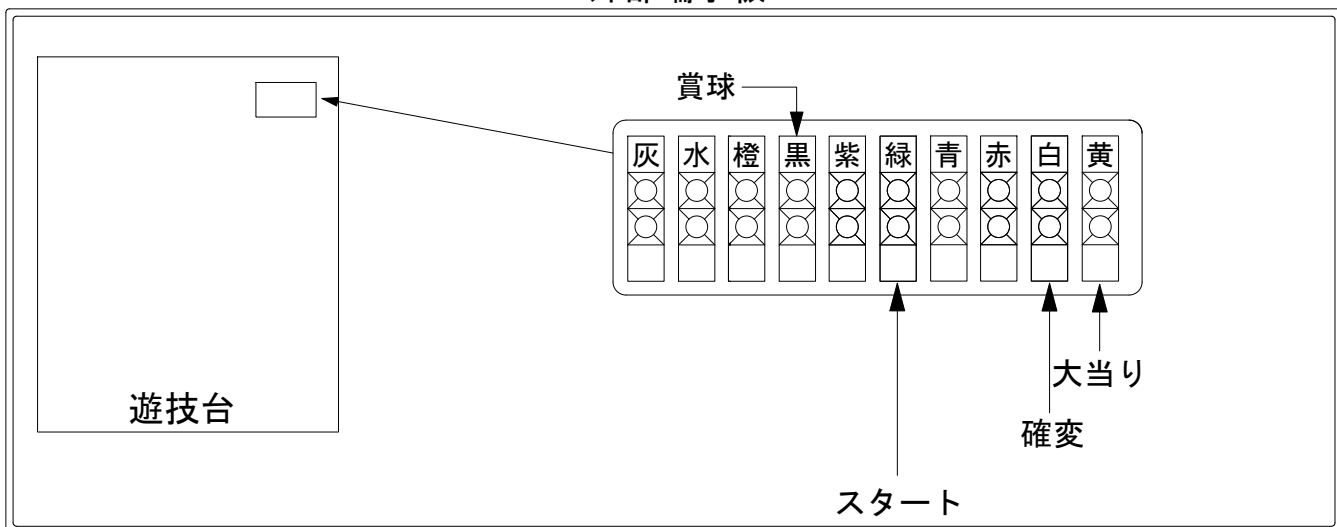

デー太郎(パチンコ) 取付配線資料

2019年03月12日 107

| | | | |
|--------------|-------------|----------|-------|
| メーカー名 | 西陣(ソフィア) | | |
| 機種名 | P V王 Legend | | MC XA |
| ワンタッチ台接続ハーネス | A | DSH-H001 | |
| 賞球入力変換ハーネス | B | DYR-H182 | |

ハーネス結線図

外部端子板

出力情報

| 情報名 | 端子 | 出力内容 | 確変 | 大当 | | |
|--------|----|---------------------|----|----|--|----------|
| 賞球 | 灰 | 10個払出し動作終了毎に1パルス出力 | | | | |
| セキュリティ | 水 | バックアップクリア時及びエラー中に出力 | | | | |
| 扉・枠開放 | 橙 | 前枠、遊技枠開放中に出力 | | | | |
| メイン賞球 | 黒 | 10個払出し予定確定毎に1パルス出力 | | | | →賞球線に接続 |
| 始動口 | 紫 | 始動口入賞毎に1パルス出力 | | | | |
| 図柄確定回数 | 緑 | 特別図柄変動停止毎に1パルス出力 | | | | →スタートに接続 |
| 大当り4 | 青 | 大当り1と同様 | | | | |
| 大当り3 | 赤 | 大当り1と同様 | | | | |
| 大当り2 | 白 | 全ての大当り動作中+電サポ中に出力 | ○ | ○ | | →確変に接続 |
| 大当り1 | 黄 | 全ての大当り動作中に出力 | | ○ | | →大当りに接続 |