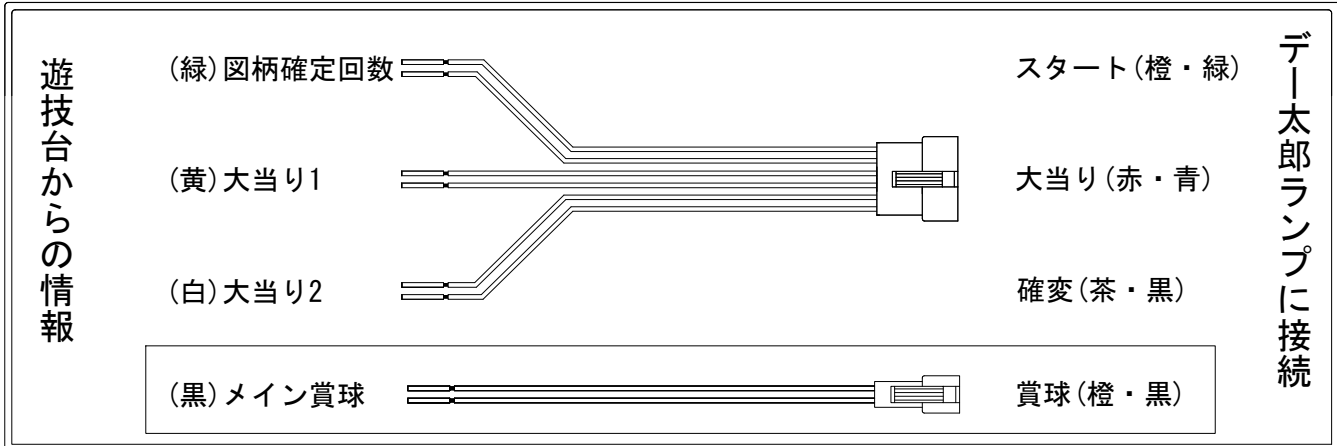

デー太郎(パチンコ) 取付配線資料

2019年03月12日 107

| | | | |
|--------------|-------------|----------|-------|
| メーカー名 | 西陣(ソフィア) | | |
| 機種名 | P V王 Legend | | MC XA |
| ワンタッチ台接続ハーネス | A | DSH-H001 | |
| 賞球入力変換ハーネス | B | DYR-H182 | |

ハーネス結線図

外部端子板

出力情報

| 情報名 | 端子 | 出力内容 | 確変 | 大当 | | |
|--------|----|---------------------|----|----|--|----------|
| 賞球 | 灰 | 10個払出し動作終了毎に1パルス出力 | | | | |
| セキュリティ | 水 | バックアップクリア時及びエラー中に出力 | | | | |
| 扉・枠開放 | 橙 | 前枠、遊技枠開放中に出力 | | | | |
| メイン賞球 | 黒 | 10個払出し予定確定毎に1パルス出力 | | | | →賞球線に接続 |
| 始動口 | 紫 | 始動口入賞毎に1パルス出力 | | | | |
| 図柄確定回数 | 緑 | 特別図柄変動停止毎に1パルス出力 | | | | →スタートに接続 |
| 大当り4 | 青 | 大当り1と同様 | | | | |
| 大当り3 | 赤 | 大当り1と同様 | | | | |
| 大当り2 | 白 | 全ての大当り動作中+電サポ中に出力 | ○ | ○ | | →確変に接続 |
| 大当り1 | 黄 | 全ての大当り動作中に出力 | | ○ | | →大当りに接続 |