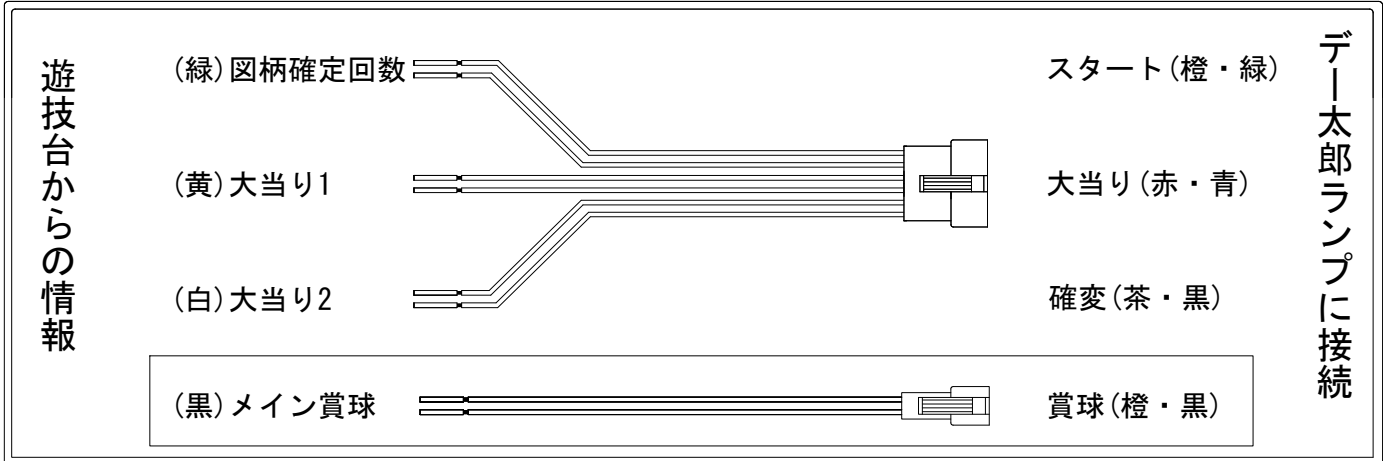

デー太郎(パチンコ)取付配線資料

2018年12月26日 104

メーカー名	西陣(ソフィア)	
機種名	P春一番～花札昇舞～	MC
ワンタッチ台接続ハーネス	A	DSH-H001
賞球入力変換ハーネス	B	DYR-H182

ハーネス結線図

外部端子板

出力情報

情報名	端子	出力内容	確変	大当		
賞球	灰	10個払出し動作終了毎に1パルス出力				
セキュリティ	水	バックアップクリア時及びエラー中に出力				
扉・枠開放	橙	前枠、遊技枠開放中に出力				
メイン賞球	黒	10個払出し予定確定毎に1パルス出力				→賞球線に接続
始動口	紫	始動口又は、電チュー入賞毎に1パルス出力				
図柄確定回数	緑	特別図柄変動停止毎に1パルス出力				→スタートに接続
大当り4	青	大当り1と同様		○		
大当り3	赤	大当り1と同様		○		
大当り2	白	大当り動作中+電サポ中に出力	○	○		→確変に接続
大当り1	黄	大当り動作中に出力		○		→大当りに接続