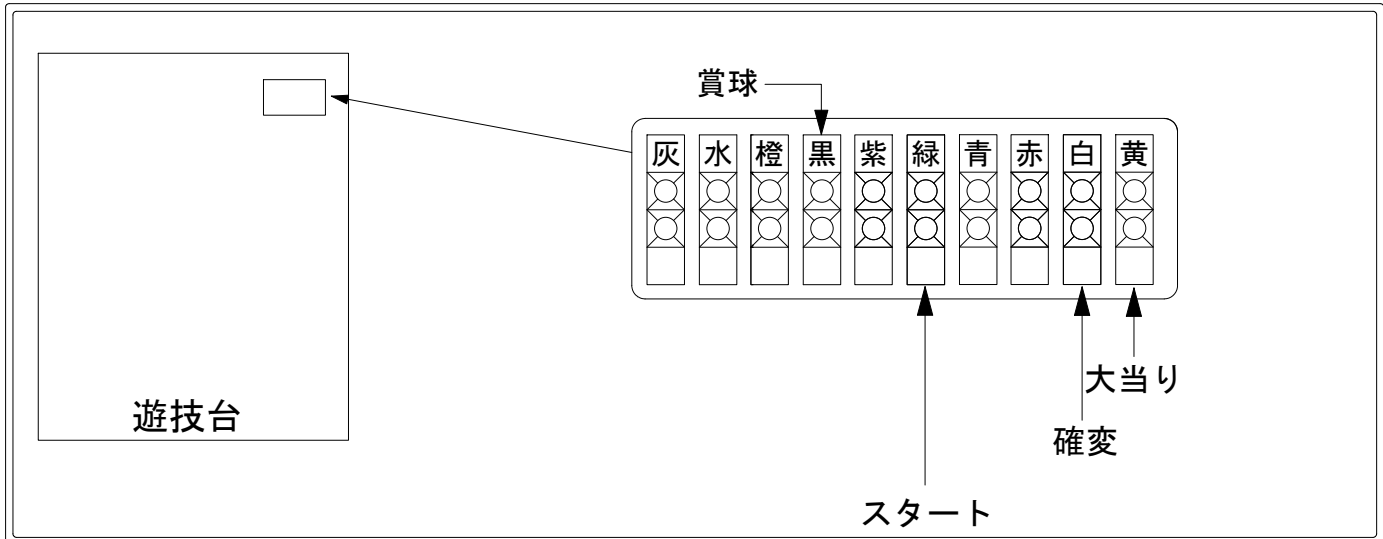

デー太郎(パチンコ)取付配線資料

2018年12月26日 104

メーカー名	西陣(ソフィア)	
機種名	P春一番～花札昇舞～	MC
ワンタッチ台接続ハーネス	A	DSH-H001
賞球入力変換ハーネス	B	DYR-H182

ハーネス結線図

外部端子板

出力情報

情報名	端子	出力内容	確変	大当		
賞球	灰	10個払出し動作終了毎に1パルス出力				
セキュリティ	水	バックアップクリア時及びエラー中に出力				
扉・枠開放	橙	前枠、遊技枠開放中に出力				
メイン賞球	黒	10個払出し予定確定毎に1パルス出力				→賞球線に接続
始動口	紫	始動口又は、電チュー入賞毎に1パルス出力				
図柄確定回数	緑	特別図柄変動停止毎に1パルス出力				→スタートに接続
大当り4	青	大当り1と同様		○		
大当り3	赤	大当り1と同様		○		
大当り2	白	大当り動作中+電サポ中に出力	○	○		→確変に接続
大当り1	黄	大当り動作中に出力		○		→大当りに接続