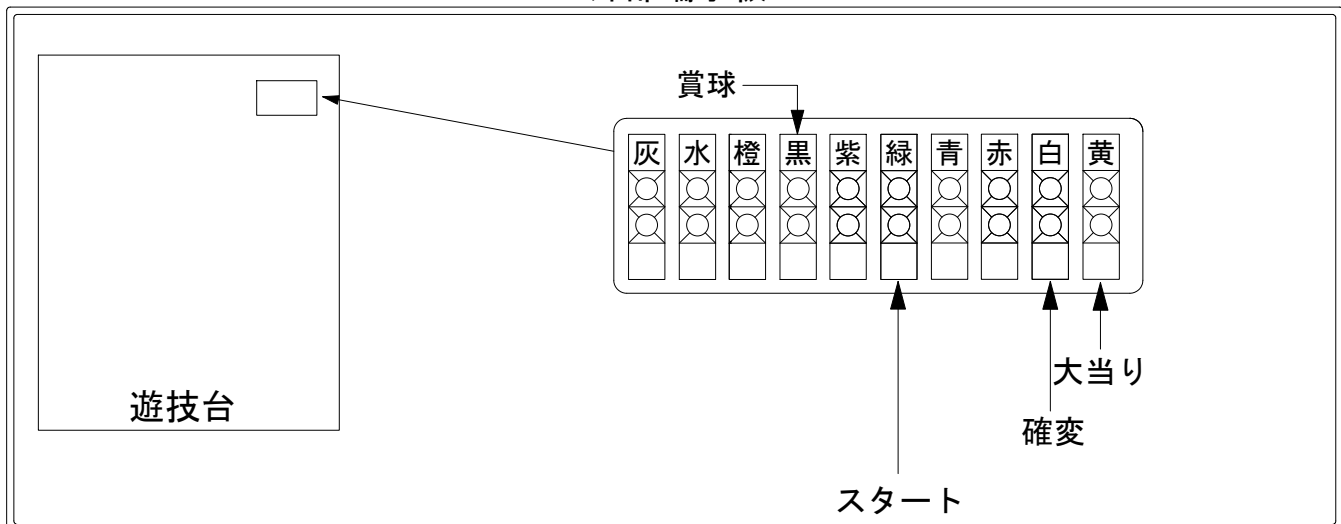

# デー太郎 (パチンコ) 取付配線資料

2018年10月29日 103

メーカー名	西陣 (ソフィア)	
機種名	Pモモキュン the ドラム	ME GLA
ワンタッチ台接続ハーネス	A	DSH-H001
賞球入力変換ハーネス	B	DYR-H182

## 外部端子板

## 出力情報

情報名	端子	出力内容	確変	大当		
賞球	灰	10個払出し動作終了毎に1パルス出力				
セキュリティ	水	バックアップクリア時及びエラー中に出力				
扉・枠開放	橙	前枠、遊技枠開放中に出力				
メイン賞球	黒	10個払出し予定確定毎に1パルス出力				→賞球線に接続
始動口1	紫	盤中央始動口又は、電チュー入賞毎に1パルス出力				
図柄確定回数	緑	特別図柄変動停止毎に1パルス出力				→スタートに接続
始動口2	青	盤右始動口入賞毎に1パルス出力				
大当り3	赤	大当り1と同様		○		
大当り2	白	大当り動作中+電サポ中+確変・小当り中に出力	○	○		→確変に接続
大当り1	黄	大当り動作中に出力		○		→大当りに接続