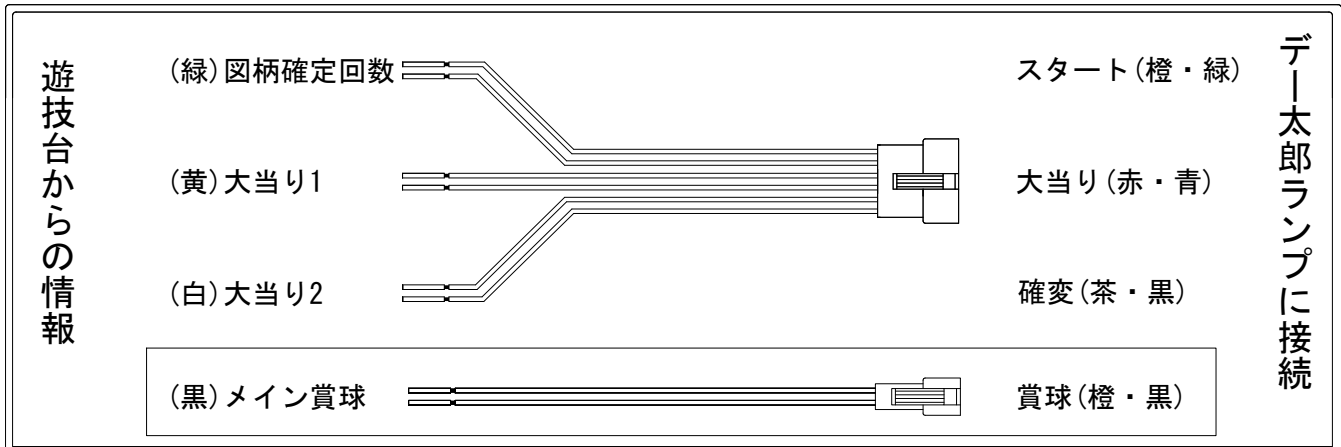

# デー太郎 (パチンコ) 取付配線資料

2018年10月29日 103

メーカー名	西陣 (ソフィア)	
機種名	Pモモキュン the ドラム	ME GLA
ワンタッチ台接続ハーネス	A	DSH-H001
賞球入力変換ハーネス	B	DYR-H182

## ハーネス結線図

## 出力情報

情報名	端子	出力内容	確変	大当		
賞球	灰	10個払出し動作終了毎に1パルス出力				
セキュリティ	水	バックアップクリア時及びエラー中に出力				
扉・枠開放	橙	前枠、遊技枠開放中に出力				
メイン賞球	黒	10個払出し予定確定毎に1パルス出力				→賞球線に接続
始動口1	紫	盤中央始動口又は、電チュー入賞毎に1パルス出力				
図柄確定回数	緑	特別図柄変動停止毎に1パルス出力				→スタートに接続
始動口2	青	盤右始動口入賞毎に1パルス出力				
大当り3	赤	大当り1と同様		○		
大当り2	白	大当り動作中+電サポ中+確変・小当り中に出力	○	○		→確変に接続
大当り1	黄	大当り動作中に出力		○		→大当りに接続