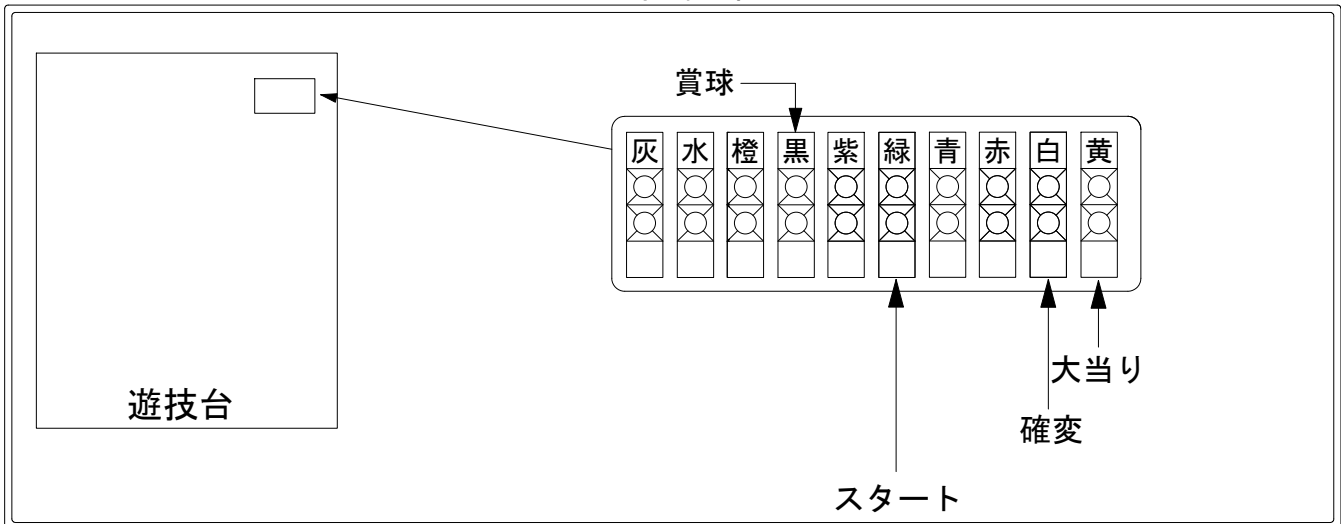

デー太郎 (パチンコ) 取付配線資料

2018年10月16日 102

メーカー名	西陣 (ソフィア)		
機種名	CRぷらちなGL 織田信奈の野望 II		GL
ワンタッチ台接続ハーネス	A	DSH-H001	
賞球入力変換ハーネス	B	DYR-H182	

ハーネス結線図

外部端子板

出力情報

情報名	端子	出力内容	電灯*	大当		
賞球	灰	10個払出し動作終了毎に1パルス出力				
セキュリティ	水	バックアップクリア時及びエラー中に出力				
扉・枠開放	橙	前枠、遊技枠開放中に出力				
メイン賞球	黒	10個払出し予定確定毎に1パルス出力				→賞球線に接続
始動口	紫	始動口入賞毎に1パルス出力				
図柄確定回数	緑	特別図柄変動停止毎に1パルス出力				→スタートに接続
大当り4	青	電サポ中に出力	○			
大当り3	赤	大当り1と同様		○		
大当り2	白	大当り動作中+電サポ中	○	○		→確変に接続
大当り1	黄	大当り動作中に出力		○		→大当りに接続