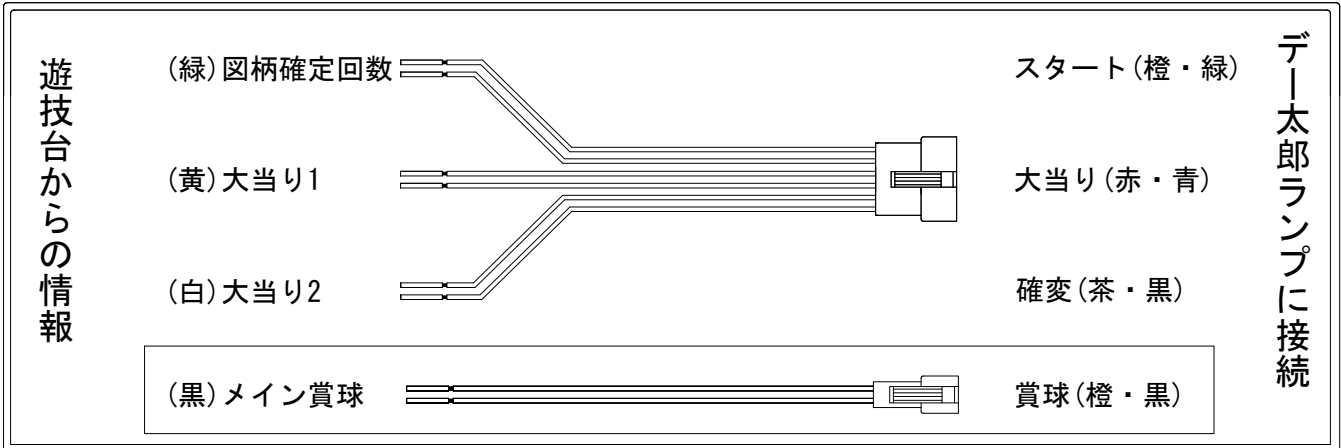

デー太郎 (パチンコ) 取付配線資料

2018年10月16日 102

メーカー名	西陣 (ソフィア)		
機種名	CRぷらちなGL 織田信奈の野望 II		GL
ワンタッチ台接続ハーネス	A	DSH-H001	
賞球入力変換ハーネス	B	DYR-H182	

ハーネス結線図

外部端子板

出力情報

情報名	端子	出力内容	電灯*	大当		
賞球	灰	10個払出し動作終了毎に1パルス出力				
セキュリティ	水	バックアップクリア時及びエラー中に出力				
扉・枠開放	橙	前枠、遊技枠開放中に出力				
メイン賞球	黒	10個払出し予定確定毎に1パルス出力				→賞球線に接続
始動口	紫	始動口入賞毎に1パルス出力				
図柄確定回数	緑	特別図柄変動停止毎に1パルス出力				→スタートに接続
大当り4	青	電サポ中に出力	○			
大当り3	赤	大当り1と同様		○		
大当り2	白	大当り動作中+電サポ中	○	○		→確変に接続
大当り1	黄	大当り動作中に出力		○		→大当りに接続