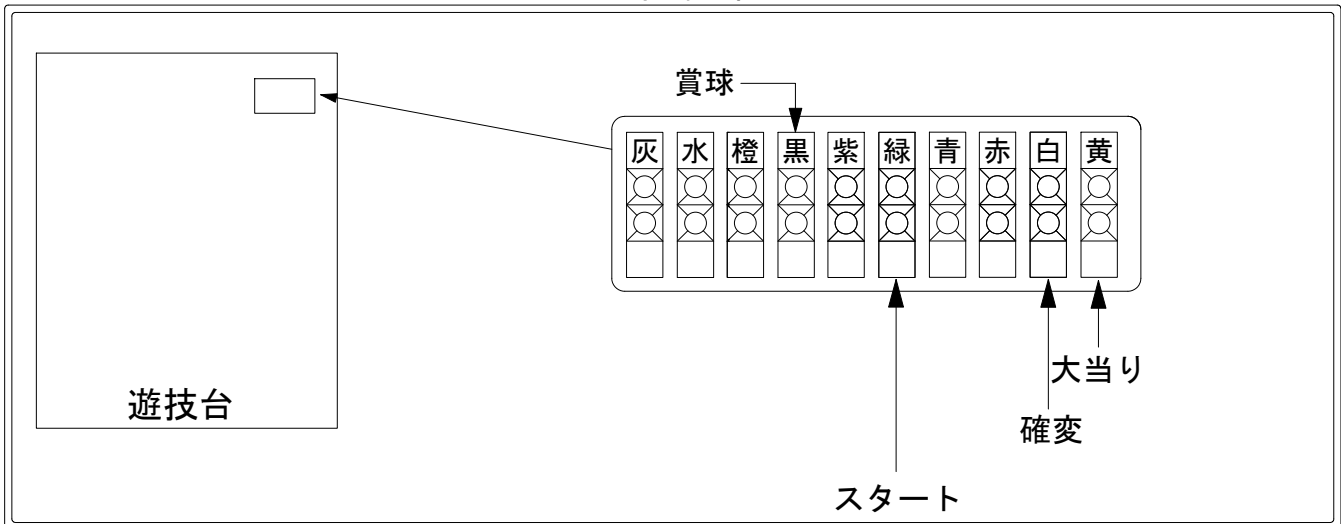

デー太郎 (パチンコ) 取付配線資料

2018年09月25日 101

メーカー名	西陣 (ソフィア)		
機種名	CRぷらちなGL ケロロ軍曹		GL
ワンタッチ台接続ハーネス	A	DSH-H001	
賞球入力変換ハーネス	B	DYR-H182	

ハーネス結線図

外部端子板

出力情報

情報名	端子	出力内容	電灯*	大当		
賞球	灰	10個払出し動作終了毎に1パルス出力				
セキュリティ	水	バックアップクリア時及びエラー中に出力				
扉・枠開放	橙	前枠、遊技枠開放中に出力				
メイン賞球	黒	10個払出し予定確定毎に1パルス出力				→賞球線に接続
始動口	紫	始動口入賞毎に1パルス出力				
図柄確定回数	緑	特別図柄変動停止毎に1パルス出力				→スタートに接続
大当り4	青	大当り1と同様		○		
大当り3	赤	大当り1と同様		○		
大当り2	白	大当り動作中+電サポ中	○	○		→確変に接続
大当り1	黄	大当り動作中に出力		○		→大当りに接続