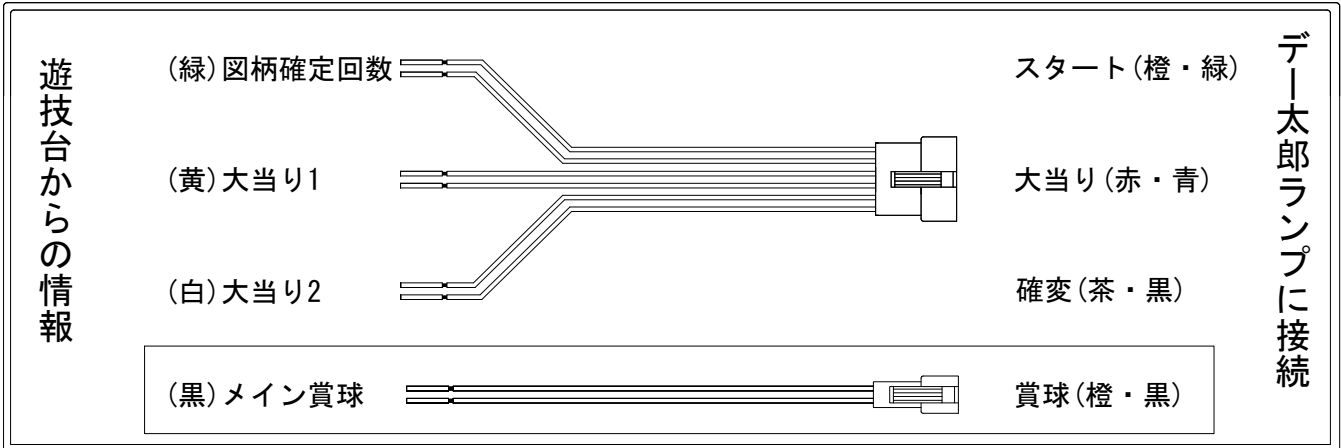

デー太郎 (パチンコ) 取付配線資料

2018年09月25日 101

メーカー名	西陣 (ソフィア)		
機種名	CRぷらちなGL ケロロ軍曹		GL
ワンタッチ台接続ハーネス	A	DSH-H001	
賞球入力変換ハーネス	B	DYR-H182	

ハーネス結線図

外部端子板

出力情報

情報名	端子	出力内容	電灯*	大当		
賞球	灰	10個払出し動作終了毎に1パルス出力				
セキュリティ	水	バックアップクリア時及びエラー中に出力				
扉・枠開放	橙	前枠、遊技枠開放中に出力				
メイン賞球	黒	10個払出し予定確定毎に1パルス出力				→賞球線に接続
始動口	紫	始動口入賞毎に1パルス出力				
図柄確定回数	緑	特別図柄変動停止毎に1パルス出力				→スタートに接続
大当り4	青	大当り1と同様		○		
大当り3	赤	大当り1と同様		○		
大当り2	白	大当り動作中+電サポ中	○	○		→確変に接続
大当り1	黄	大当り動作中に出力		○		→大当りに接続