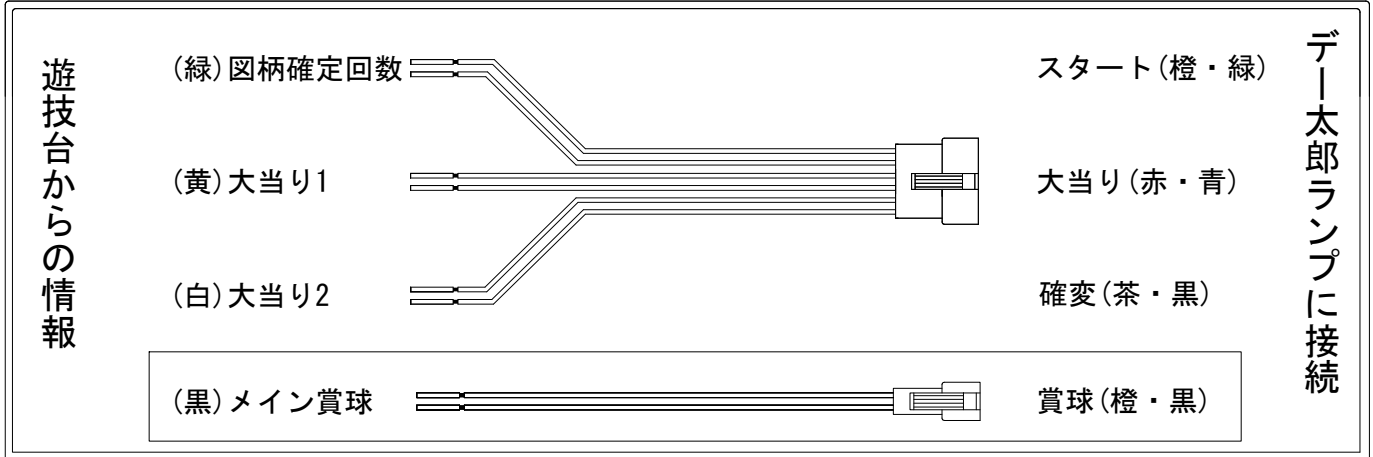

デー太郎(パチンコ)取付配線資料

2018年07月11日 100

メーカー名	西陣(ソフィア)		
機種名	CRぷらちなGL 金の花満開		GL
ワンタッチ台接続ハーネス	A	DSH-H001	
賞球入力変換ハーネス	B	DYR-H182	

ハーネス結線図

外部端子板

出力情報

情報名	端子	出力内容	電牀*	大当		
賞球	灰	10個払出し動作終了毎に1パルス出力				
セキュリティ	水	バックアップクリア時及びエラー中に出力				
扉・枠開放	橙	前枠、遊技枠開放中に出力				
メイン賞球	黒	10個払出し予定確定毎に1パルス出力				→賞球線に接続
始動口	紫	始動口入賞毎に1パルス出力				
図柄確定回数	緑	特別図柄変動停止毎に1パルス出力				→スタートに接続
大当り4	青	大当り1と同様		○		
大当り3	赤	大当り1と同様		○		
大当り2	白	大当り動作中+電サポ中	○	○		→確変に接続
大当り1	黄	大当り動作中に出力		○		→大当りに接続