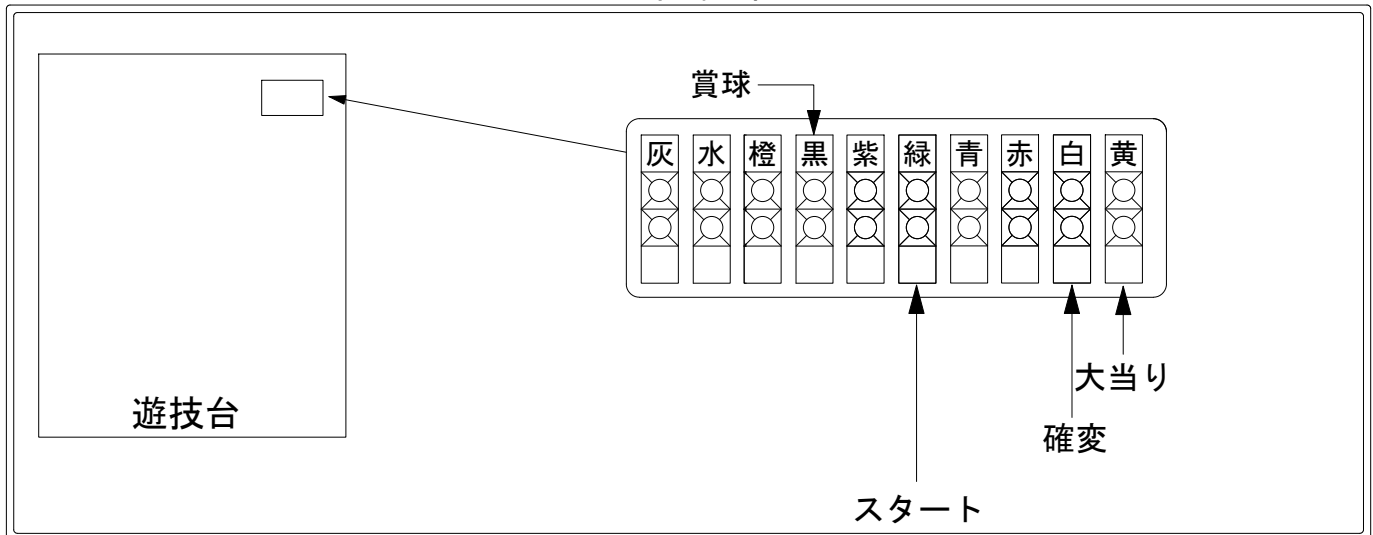

デー太郎(パチンコ)取付配線資料

2018年07月11日 100

メーカー名	西陣(ソフィア)		
機種名	CRぷらちなGL 金の花満開		GL
ワンタッチ台接続ハーネス	A	DSH-H001	
賞球入力変換ハーネス	B	DYR-H182	

ハーネス結線図

外部端子板

出力情報

情報名	端子	出力内容	電牀*	大当		
賞球	灰	10個払出し動作終了毎に1パルス出力				
セキュリティ	水	バックアップクリア時及びエラー中に出力				
扉・枠開放	橙	前枠、遊技枠開放中に出力				
メイン賞球	黒	10個払出し予定確定毎に1パルス出力				→賞球線に接続
始動口	紫	始動口入賞毎に1パルス出力				
図柄確定回数	緑	特別図柄変動停止毎に1パルス出力				→スタートに接続
大当り4	青	大当り1と同様		○		
大当り3	赤	大当り1と同様		○		
大当り2	白	大当り動作中+電サポ中	○	○		→確変に接続
大当り1	黄	大当り動作中に出力		○		→大当りに接続