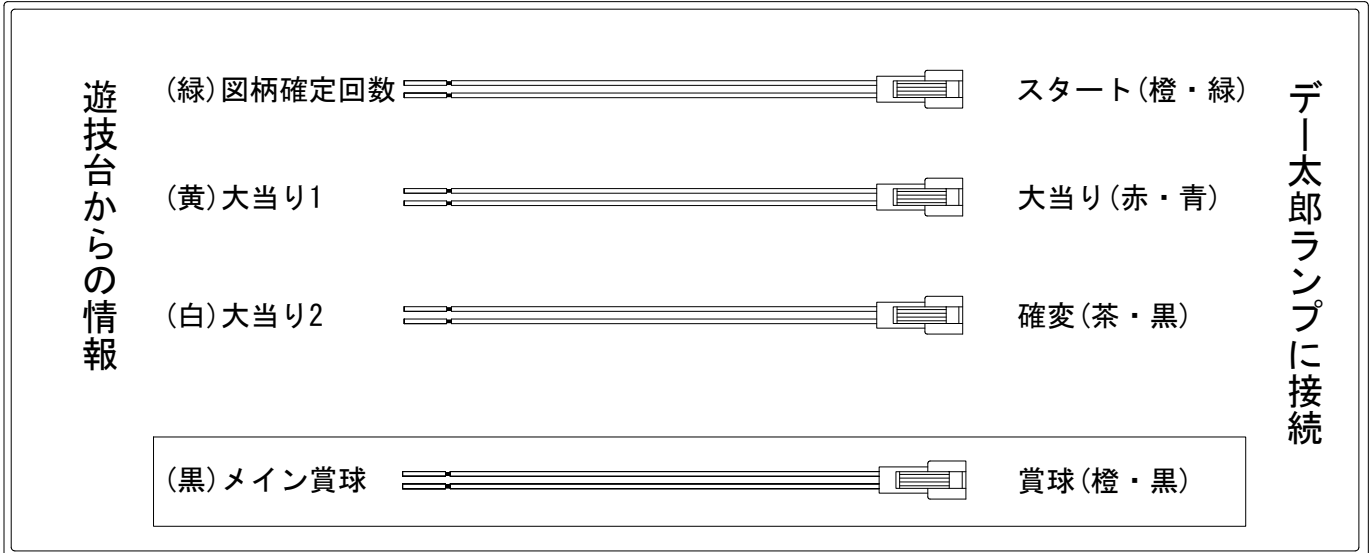

デー太郎(パチンコ) 取付配線資料

2018年06月06日 99

| | | |
|-------------|--------------|----------|
| メーカー名 | 西陣(ソフィア) | |
| 機種名 | CRぷらちなGL 春一番 | GL |
| 入力変換ハーネスセット | A | DYR-H171 |
| 賞球入力変換ハーネス | B | DYR-H182 |

ハーネス結線図

外部端子板

出力情報

| 情報名 | 端子 | 出力内容 | 電灯 | 大当 | 小当 | |
|--------|----|---------------------|----|----|----|----------|
| 賞球 | 灰 | 10個払出し動作終了毎に1パルス出力 | | | | |
| セキュリティ | 水 | バックアップクリア時及びエラー中に出力 | | | | |
| 扉・枠開放 | 橙 | 前枠、遊技枠開放中に出力 | | | | |
| メイン賞球 | 黒 | 10個払出し予定確定毎に1パルス出力 | | | | →賞球線に接続 |
| 始動口 | 紫 | 始動口入賞毎に1パルス出力 | | | | |
| 図柄確定回数 | 緑 | 特別図柄変動停止毎に1パルス出力 | | | | →スタートに接続 |
| 大当り4 | 青 | 大当り1と同様 | | ○ | | |
| 大当り3 | 赤 | 小当り及び大当り | | ○ | ○ | |
| 大当り2 | 白 | 大当り動作中+電サポ中 | ○ | ○ | | →確変に接続 |
| 大当り1 | 黄 | 大当り動作中に出力 | | ○ | | →大当りに接続 |