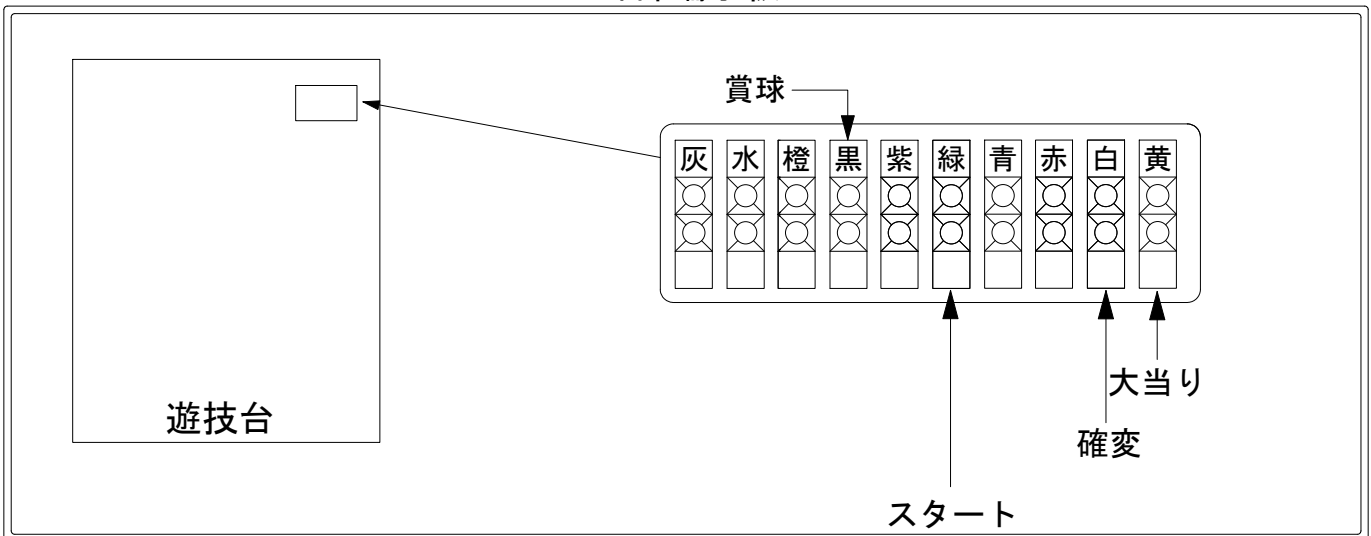

デー太郎(パチンコ) 取付配線資料

2018年06月06日 99

| | | |
|-------------|--------------|----------|
| メーカー名 | 西陣(ソフィア) | |
| 機種名 | CRぷらちなGL 春一番 | GL |
| 入力変換ハーネスセット | A | DYR-H171 |
| 賞球入力変換ハーネス | B | DYR-H182 |

ハーネス結線図

外部端子板

出力情報

| 情報名 | 端子 | 出力内容 | 電灯 | 大当 | 小当 | |
|--------|----|---------------------|----|----|----|----------|
| 賞球 | 灰 | 10個払出し動作終了毎に1パルス出力 | | | | |
| セキュリティ | 水 | バックアップクリア時及びエラー中に出力 | | | | |
| 扉・枠開放 | 橙 | 前枠、遊技枠開放中に出力 | | | | |
| メイン賞球 | 黒 | 10個払出し予定確定毎に1パルス出力 | | | | →賞球線に接続 |
| 始動口 | 紫 | 始動口入賞毎に1パルス出力 | | | | |
| 図柄確定回数 | 緑 | 特別図柄変動停止毎に1パルス出力 | | | | →スタートに接続 |
| 大当り4 | 青 | 大当り1と同様 | | ○ | | |
| 大当り3 | 赤 | 小当り及び大当り | | ○ | ○ | |
| 大当り2 | 白 | 大当り動作中+電サポ中 | ○ | ○ | | →確変に接続 |
| 大当り1 | 黄 | 大当り動作中に出力 | | ○ | | →大当りに接続 |