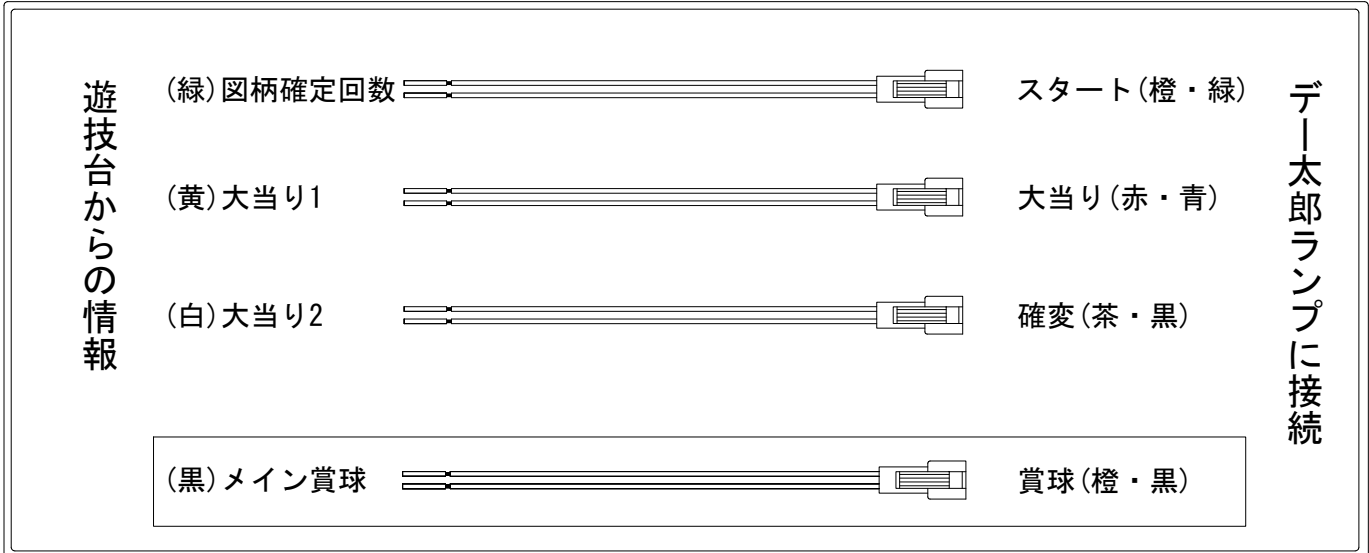

デー太郎(パチンコ) 取付配線資料

2018年08月16日 98-1

メーカー名	西陣(ソフィア)		
機種名	CR織田信奈の野望II		ZA FB
入力変換ハーネスセット	A	DYR-H171	
賞球入力変換ハーネス	B	DYR-H182	

ハーネス結線図

外部端子板

出力情報

情報名	端子	出力内容	電灯	大当	
賞球	灰	10個払出し動作終了毎に1パルス出力			
セキュリティ	水	バックアップクリア時及びエラー中に出力			
扉・枠開放	橙	前枠、遊技枠開放中に出力			
メイン賞球	黒	10個払出し予定確定毎に1パルス出力			→賞球線に接続
始動口	紫	始動口入賞毎に1パルス出力			
図柄確定回数	緑	特別図柄変動停止毎に1パルス出力			→スタートに接続
大当り4	青	電サポ中に出力	○		
大当り3	赤	大当り1と同様		○	
大当り2	白	全ての大当り動作中+電サポ中に出力	○	○	→確変に接続
大当り1	黄	全ての大当り動作中に出力		○	→大当りに接続