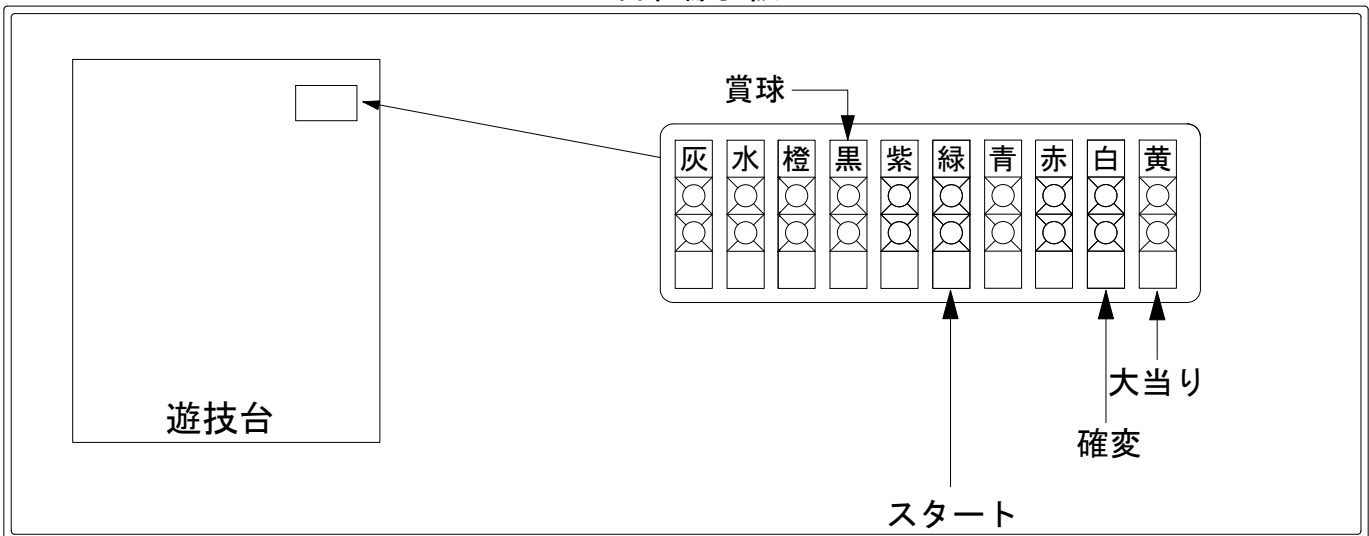

デー太郎(パチンコ) 取付配線資料

2018年08月16日 98-1

メーカー名	西陣(ソフィア)		
機種名	CR織田信奈の野望II		ZA FB
入力変換ハーネスセット	A	DYR-H171	
賞球入力変換ハーネス	B	DYR-H182	

ハーネス結線図

外部端子板

出力情報

情報名	端子	出力内容	電灯	大当	
賞球	灰	10個払出し動作終了毎に1パルス出力			
セキュリティ	水	バックアップクリア時及びエラー中に出力			
扉・枠開放	橙	前枠、遊技枠開放中に出力			
メイン賞球	黒	10個払出し予定確定毎に1パルス出力			→賞球線に接続
始動口	紫	始動口入賞毎に1パルス出力			
図柄確定回数	緑	特別図柄変動停止毎に1パルス出力			→スタートに接続
大当り4	青	電サポ中に出力	○		
大当り3	赤	大当り1と同様		○	
大当り2	白	全ての大当り動作中+電サポ中に出力	○	○	→確変に接続
大当り1	黄	全ての大当り動作中に出力		○	→大当りに接続