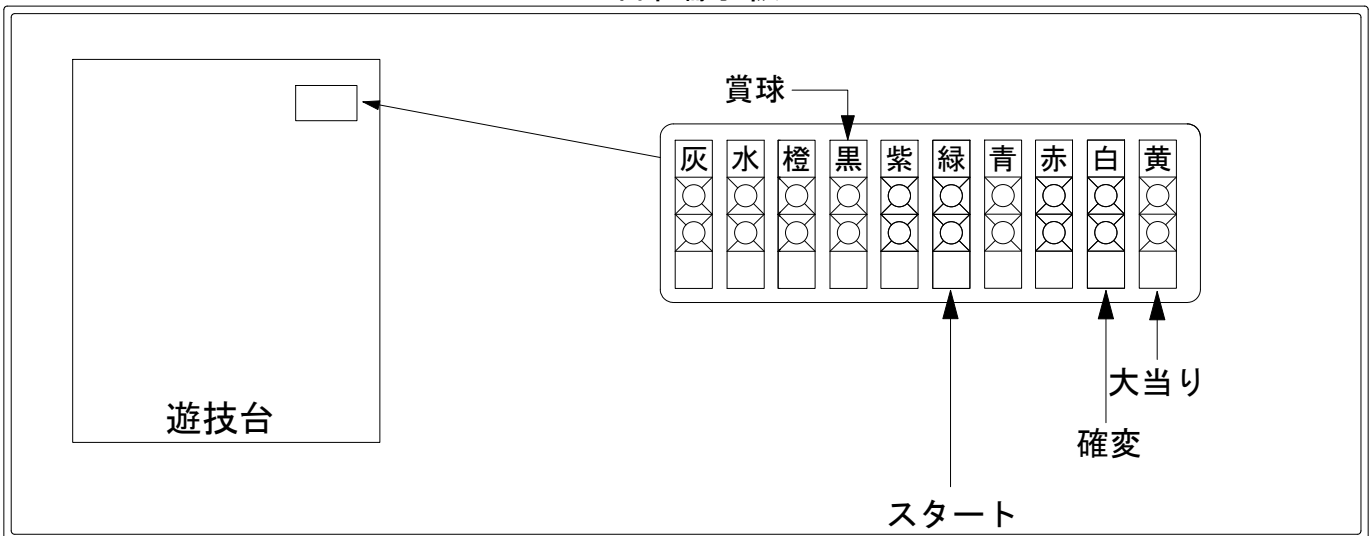

デー太郎(パチンコ) 取付配線資料

2018年05月07日 98

メーカー名	西陣(ソフィア)	
機種名	CR織田信奈の野望II	ZA
入力変換ハーネスセット	A	DYR-H171
賞球入力変換ハーネス	B	DYR-H182

ハーネス結線図

外部端子板

出力情報

情報名	端子	出力内容	電灯	大当	
賞球	灰	10個払出し動作終了毎に1パルス出力			
セキュリティ	水	バックアップクリア時及びエラー中に出力			
扉・枠開放	橙	前枠、遊技枠開放中に出力			
メイン賞球	黒	10個払出し予定確定毎に1パルス出力			→賞球線に接続
始動口	紫	始動口入賞毎に1パルス出力			
図柄確定回数	緑	特別図柄変動停止毎に1パルス出力			→スタートに接続
大当り4	青	電サポ中に出力	○		
大当り3	赤	大当り1と同様		○	
大当り2	白	全ての大当り動作中+電サポ中に出力	○	○	→確変に接続
大当り1	黄	全ての大当り動作中に出力		○	→大当りに接続