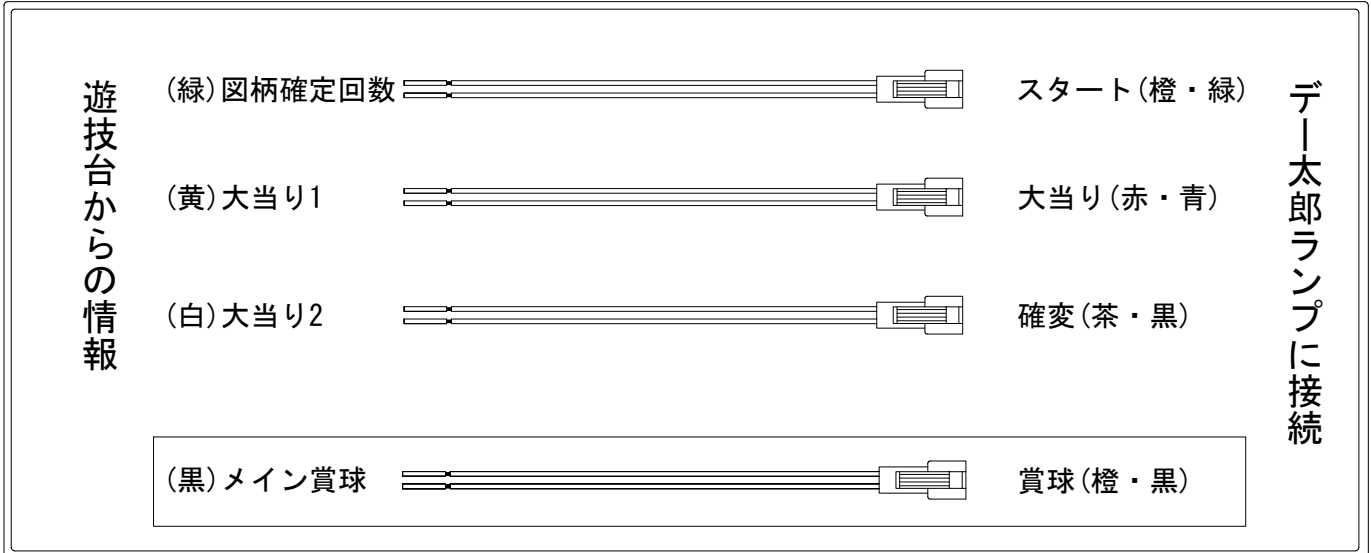

デー太郎(パチンコ) 取付配線資料

2018年05月07日 98

メーカー名	西陣(ソフィア)	
機種名	CR織田信奈の野望II	ZA
入力変換ハーネスセット	A	DYR-H171
賞球入力変換ハーネス	B	DYR-H182

ハーネス結線図

外部端子板

出力情報

情報名	端子	出力内容	電灯	大当	
賞球	灰	10個払出し動作終了毎に1パルス出力			
セキュリティ	水	バックアップクリア時及びエラー中に出力			
扉・枠開放	橙	前枠、遊技枠開放中に出力			
メイン賞球	黒	10個払出し予定確定毎に1パルス出力			→賞球線に接続
始動口	紫	始動口入賞毎に1パルス出力			
図柄確定回数	緑	特別図柄変動停止毎に1パルス出力			→スタートに接続
大当り4	青	電サポ中に出力	○		
大当り3	赤	大当り1と同様		○	
大当り2	白	全ての大当り動作中+電サポ中に出力	○	○	→確変に接続
大当り1	黄	全ての大当り動作中に出力		○	→大当りに接続