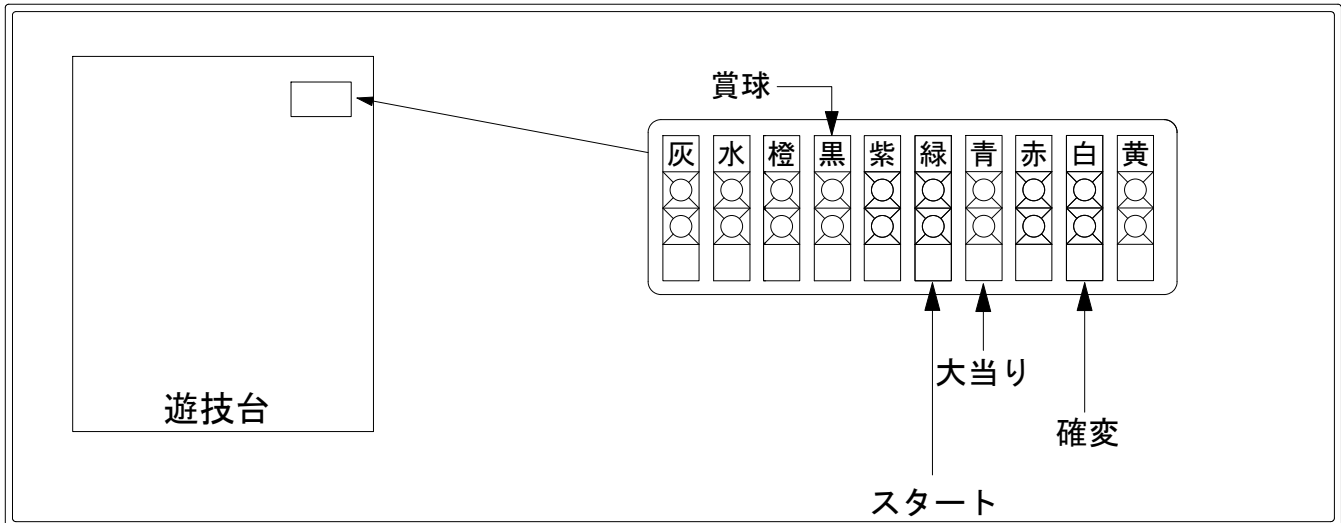

# デー太郎(パチンコ)取付配線資料

2018年03月08日 97

メーカー名	西陣(ソフィア)	
機種名	CR金の花満開	ZAST
入力変換ハーネスセット	A	DYR-H171
賞球入力変換ハーネス	B	DYR-H182

## ハーネス結線図

## 外部端子板

## 出力情報

情報名	端子	出力内容	電脉*	大当		
賞球	灰	10個払出し動作終了毎に1パルス出力				
セキュリティ	水	バックアップクリア時及びエラー中に出力				
扉・枠開放	橙	前枠、遊技枠開放中に出力				
メイン賞球	黒	10個払出し予定確定毎に1パルス出力				→賞球線に接続
始動口	紫	始動口入賞毎に1パルス出力				
図柄確定回数	緑	特別図柄変動停止毎に1パルス出力				→スタートに接続
大当り4	青	大当り1と同様		○		→大当りに接続
大当り3	赤	大当り1と同様		○		
大当り2	白	全ての大当り動作中+電サポ中に出力	○	○		→確変に接続
大当り1	黄	全ての大当り動作中に出力		○		