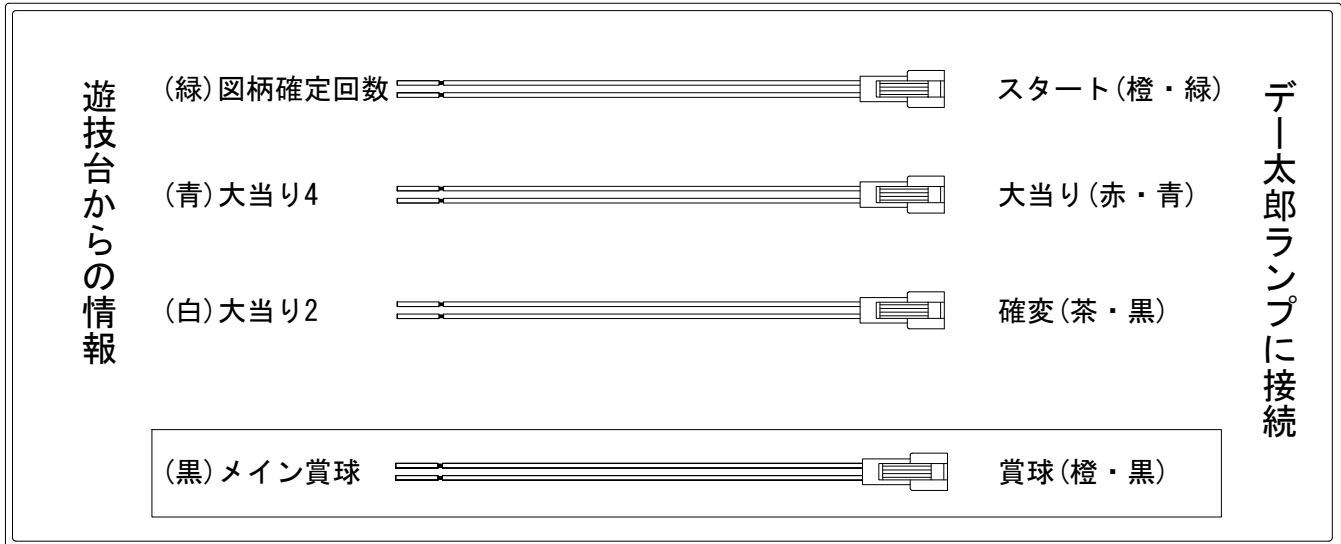

# デー太郎(パチンコ)取付配線資料

2018年03月08日 97

メーカー名	西陣(ソフィア)	
機種名	CR金の花満開	ZAST
入力変換ハーネスセット	A	DYR-H171
賞球入力変換ハーネス	B	DYR-H182

## ハーネス結線図

## 出力情報

情報名	端子	出力内容	電脉*	大当		
賞球	灰	10個払出し動作終了毎に1パルス出力				
セキュリティ	水	バックアップクリア時及びエラー中に出力				
扉・枠開放	橙	前枠、遊技枠開放中に出力				
メイン賞球	黒	10個払出し予定確定毎に1パルス出力				→賞球線に接続
始動口	紫	始動口入賞毎に1パルス出力				
図柄確定回数	緑	特別図柄変動停止毎に1パルス出力				→スタートに接続
大当り4	青	大当り1と同様		○		→大当りに接続
大当り3	赤	大当り1と同様		○		
大当り2	白	全ての大当り動作中+電サポ中に出力	○	○		→確変に接続
大当り1	黄	全ての大当り動作中に出力		○		