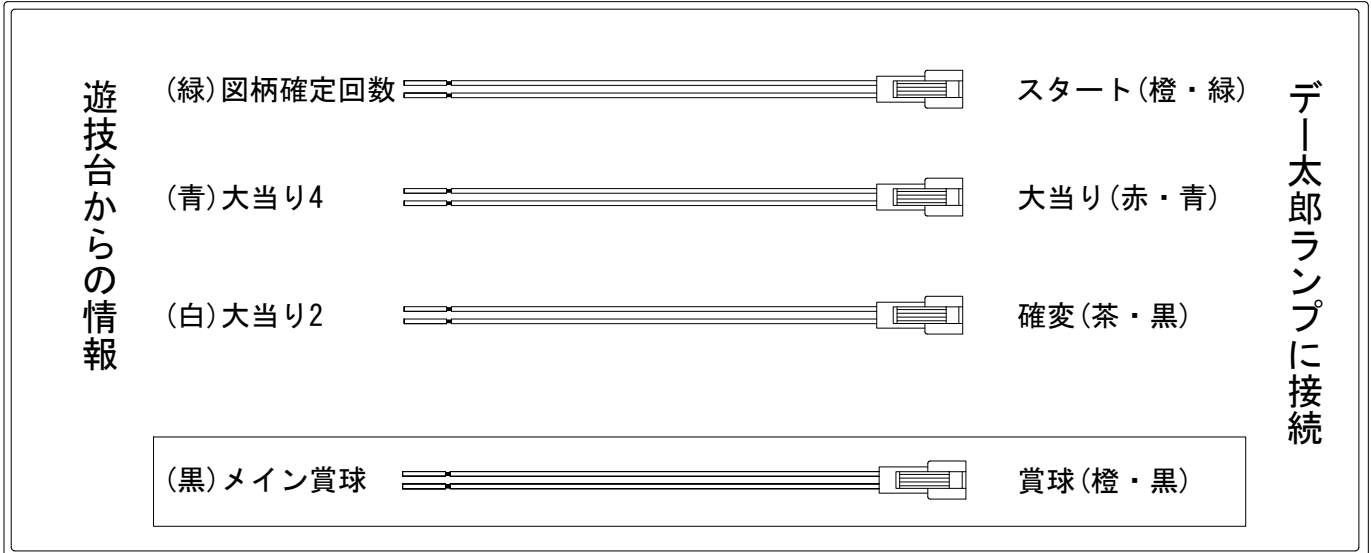

デー太郎(パチンコ) 取付配線資料

2018年02月20日 96

| | | |
|-------------|------------|----------|
| メーカー名 | 西陣(ソフィア) | |
| 機種名 | CRモンキーターン4 | SG2 |
| 入力変換ハーネスセット | A | DYR-H171 |
| 賞球入力変換ハーネス | B | DYR-H182 |

ハーネス結線図

外部端子板

出力情報

| 情報名 | 端子 | 出力内容 | 電灯 | 大当 | ※1 | |
|--------|----|---------------------|----|----|----|----------|
| 賞球 | 灰 | 10個払出し動作終了毎に1パルス出力 | | | | |
| セキュリティ | 水 | バックアップクリア時及びエラー中に出力 | | | | |
| 扉・枠開放 | 橙 | 前枠、遊技枠開放中に出力 | | | | |
| メイン賞球 | 黒 | 10個払出し予定確定毎に1パルス出力 | | | | →賞球線に接続 |
| 始動口 | 紫 | 始動口入賞毎に1パルス出力 | | | | |
| 図柄確定回数 | 緑 | 特別図柄変動停止毎に1パルス出力 | | | | →スタートに接続 |
| 大当り4 | 青 | 全ての大当り動作中に出力 | | ○ | | →大当りに接続 |
| 大当り3 | 赤 | 大当り4と同様 | | ○ | | |
| 大当り2 | 白 | 大当り動作中+電サポ中に出力 | ○ | ○ | | →確変に接続 |
| 大当り1 | 黄 | 電サポが付く大当り中に出力 | | | ○ | |