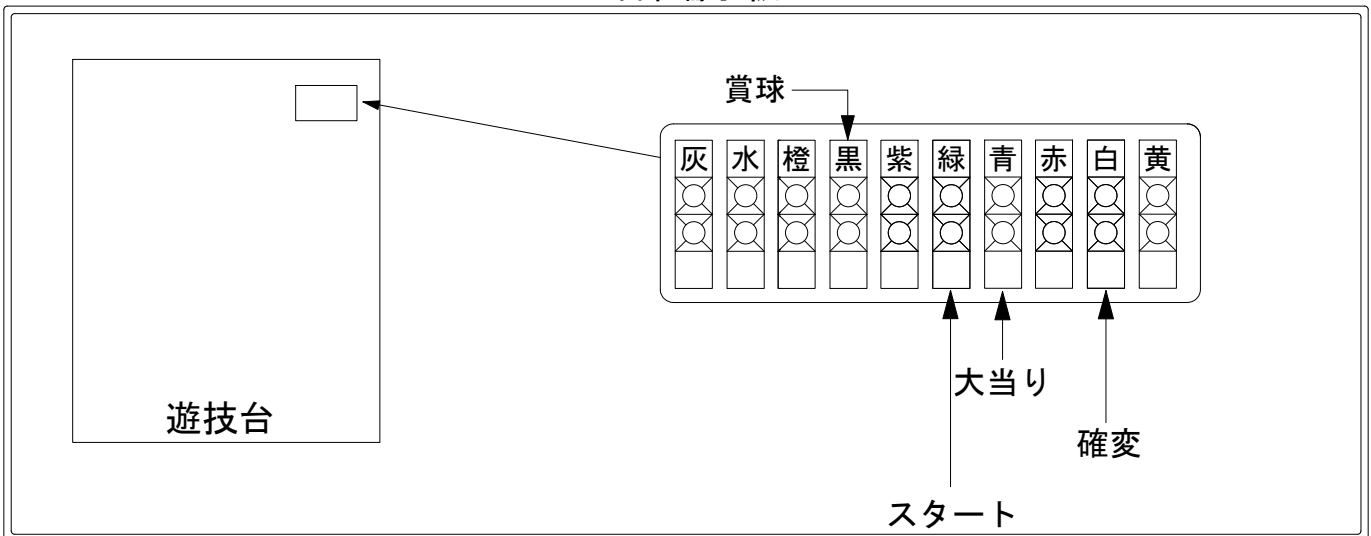

デー太郎(パチンコ) 取付配線資料

2018年02月20日 96

| | | |
|-------------|------------|----------|
| メーカー名 | 西陣(ソフィア) | |
| 機種名 | CRモンキーターン4 | SG2 |
| 入力変換ハーネスセット | A | DYR-H171 |
| 賞球入力変換ハーネス | B | DYR-H182 |

ハーネス結線図

外部端子板

出力情報

| 情報名 | 端子 | 出力内容 | 電灯 | 大当 | ※1 | |
|--------|----|---------------------|----|----|----|----------|
| 賞球 | 灰 | 10個払出し動作終了毎に1パルス出力 | | | | |
| セキュリティ | 水 | バックアップクリア時及びエラー中に出力 | | | | |
| 扉・枠開放 | 橙 | 前枠、遊技枠開放中に出力 | | | | |
| メイン賞球 | 黒 | 10個払出し予定確定毎に1パルス出力 | | | | →賞球線に接続 |
| 始動口 | 紫 | 始動口入賞毎に1パルス出力 | | | | |
| 図柄確定回数 | 緑 | 特別図柄変動停止毎に1パルス出力 | | | | →スタートに接続 |
| 大当り4 | 青 | 全ての大当り動作中に出力 | | ○ | | →大当りに接続 |
| 大当り3 | 赤 | 大当り4と同様 | | ○ | | |
| 大当り2 | 白 | 大当り動作中+電サポ中に出力 | ○ | ○ | | →確変に接続 |
| 大当り1 | 黄 | 電サポが付く大当り中に出力 | | | ○ | |