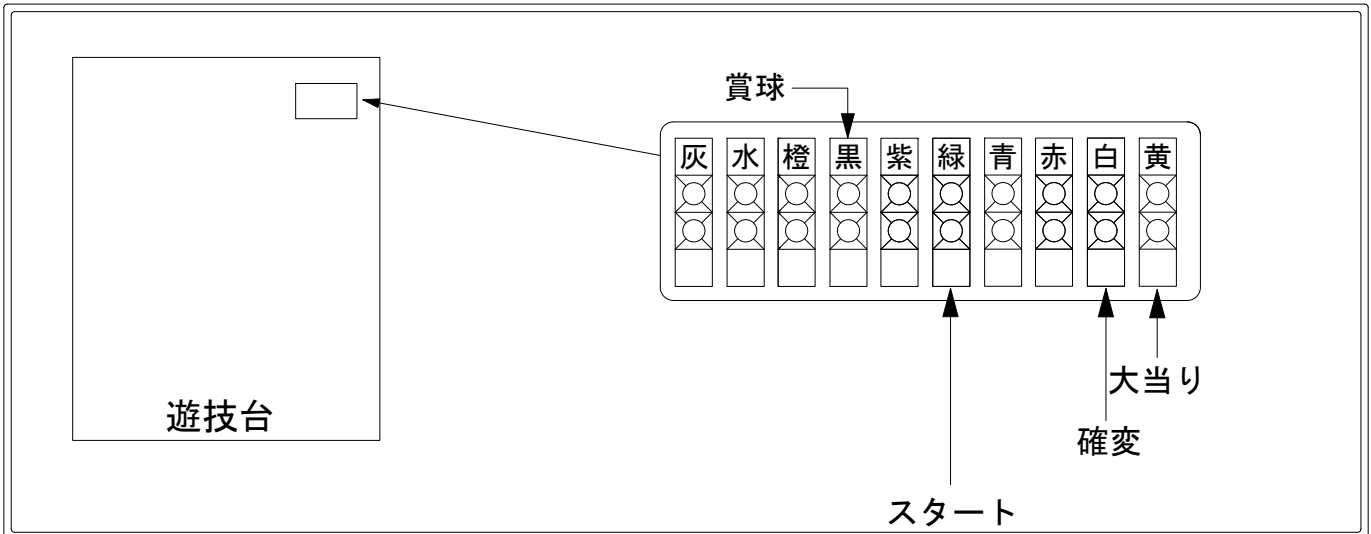

デー太郎(パチンコ) 取付配線資料

2018年04月03日 93-2

メーカー名	西陣(ソフィア)		
機種名	CR 桃剣斬鬼 あたし! 鬼にはめっぽう強いんです		ZA GL FA
入力変換ハーネスセット	A	DYR-H171	
賞球入力変換ハーネス	B	DYR-H182	

ハーネス結線図

外部端子板

出力情報

情報名	端子	出力内容	電灯	大当	小当	
賞球	灰	10個払出し動作終了毎に1パルス出力				
セキュリティ	水	バックアップクリア時及びエラー中に出力				
扉・枠開放	橙	前枠、遊技枠開放中に出力				
メイン賞球	黒	10個払出し予定確定毎に1パルス出力				→賞球線に接続
始動口1	紫	始動口(ヘソ/電チュー)入賞毎に1パルス出力				
図柄確定回数	緑	特別図柄変動停止毎に1パルス出力				→スタートに接続
始動口2	青	始動口(右始動口)入賞毎に1パルス出力				
普通作動口	赤	普通作動口入賞毎に1パルス出力				
大当り2	白	大当り動作中+電サポ中+小当りRUSH中に出力	○	○	○	→確変に接続
大当り1	黄	大当り動作中に出力		○		→大当りに接続