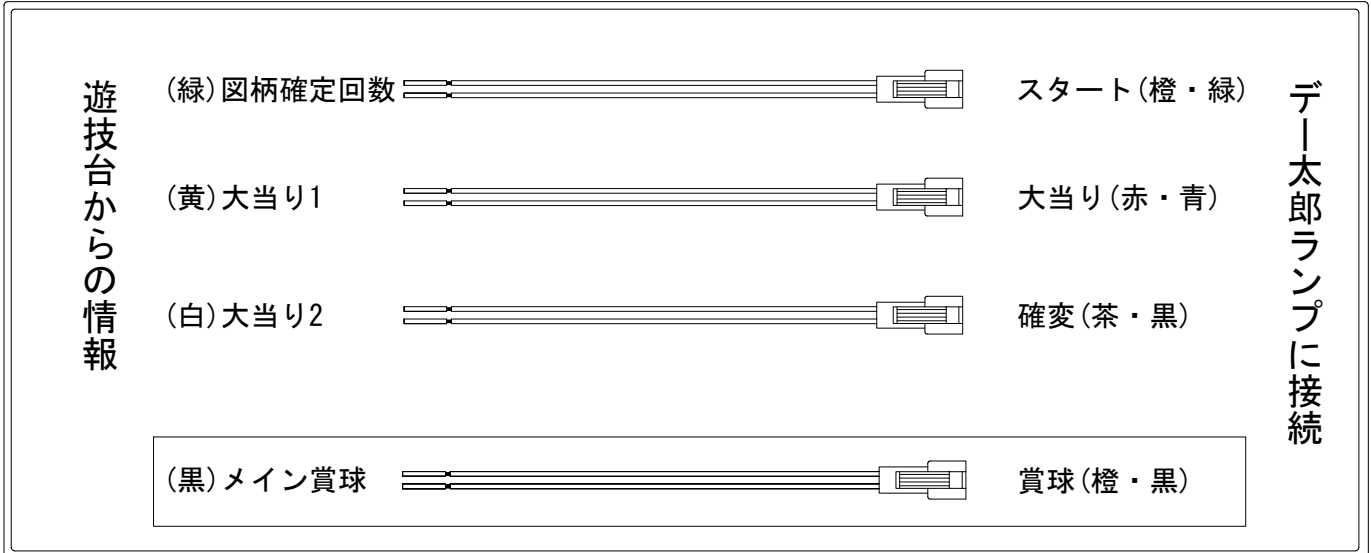

デー太郎(パチンコ) 取付配線資料

2018年04月03日 93-2

メーカー名	西陣(ソフィア)		
機種名	CR 桃剣斬鬼 あたし! 鬼にはめっぽう強いんです		ZA GL FA
入力変換ハーネスセット	A	DYR-H171	
賞球入力変換ハーネス	B	DYR-H182	

ハーネス結線図

外部端子板

出力情報

情報名	端子	出力内容	電灯	大当	小当	
賞球	灰	10個払出し動作終了毎に1パルス出力				
セキュリティ	水	バックアップクリア時及びエラー中に出力				
扉・枠開放	橙	前枠、遊技枠開放中に出力				
メイン賞球	黒	10個払出し予定確定毎に1パルス出力				→賞球線に接続
始動口1	紫	始動口(ヘソ/電チュー)入賞毎に1パルス出力				
図柄確定回数	緑	特別図柄変動停止毎に1パルス出力				→スタートに接続
始動口2	青	始動口(右始動口)入賞毎に1パルス出力				
普通作動口	赤	普通作動口入賞毎に1パルス出力				
大当り2	白	大当り動作中+電サポ中+小当りRUSH中に出力	○	○	○	→確変に接続
大当り1	黄	大当り動作中に出力		○		→大当りに接続