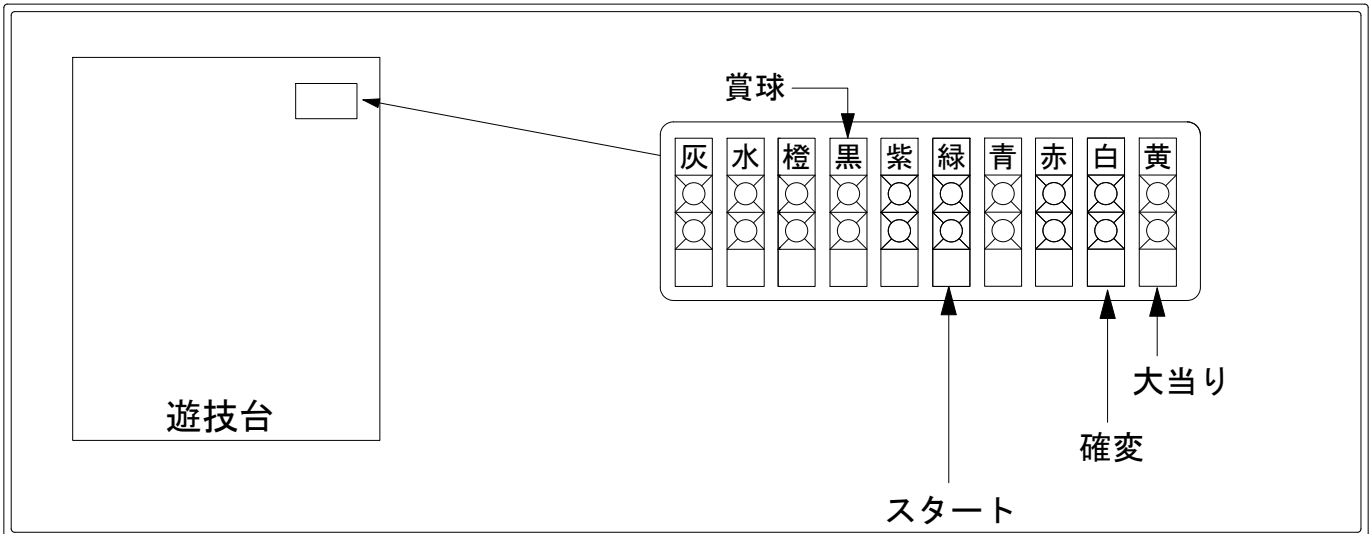

デー太郎(パチンコ) 取付配線資料

2018年 7月11日 92-2

メーカー名	西陣(ソフィア)		
機種名	CR春一番 極上の花道	ZY	GL ZB
入力変換ハーネスセット	A	DYR-H171	
賞球入力変換ハーネス	B	DYR-H182	

ハーネス結線図

外部端子板

出力情報

情報名	端子	出力内容	電サポ	大当	小当	
賞球	灰	10個払出し動作終了毎に1パルス出力				
セキュリティ	水	バックアップクリア時及びエラー中に出力				
扉・枠開放	橙	前枠、遊技枠開放中に出力				
メイン賞球	黒	10個払出し予定確定毎に1パルス出力				→賞球線に接続
始動口	紫	始動口入賞毎に1パルス出力				
図柄確定回数	緑	特別図柄変動停止毎に1パルス出力				→スタートに接続
大当り4	青	大当り1と同様		○		
大当り3	赤	小当り及び大当り動作中に出力		○	○	
大当り2	白	大当り動作中+電サポ中に出力	○	○		→確変に接続
大当り1	黄	大当り動作中に出力		○		→大当りに接続