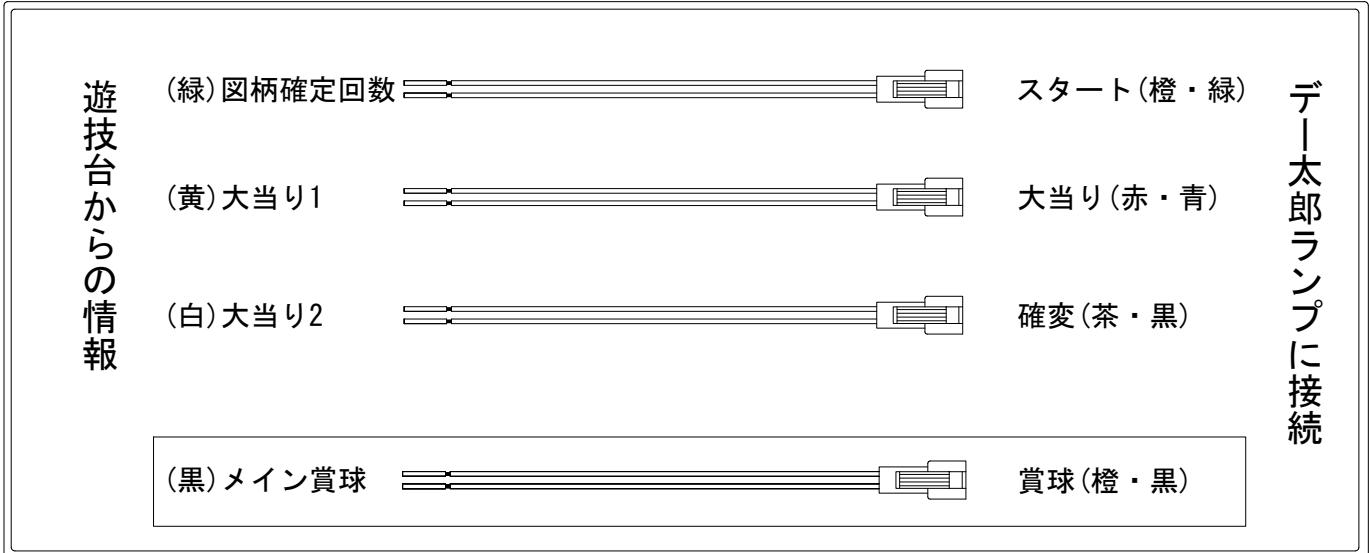

デー太郎(パチンコ) 取付配線資料

2018年 7月11日 92-2

メーカー名	西陣(ソフィア)		
機種名	CR春一番 極上の花道	ZY	GL ZB
入力変換ハーネスセット	A	DYR-H171	
賞球入力変換ハーネス	B	DYR-H182	

ハーネス結線図

外部端子板

出力情報

情報名	端子	出力内容	電サポ	大当	小当	
賞球	灰	10個払出し動作終了毎に1パルス出力				
セキュリティ	水	バックアップクリア時及びエラー中に出力				
扉・枠開放	橙	前枠、遊技枠開放中に出力				
メイン賞球	黒	10個払出し予定確定毎に1パルス出力				→賞球線に接続
始動口	紫	始動口入賞毎に1パルス出力				
図柄確定回数	緑	特別図柄変動停止毎に1パルス出力				→スタートに接続
大当り4	青	大当り1と同様		○		
大当り3	赤	小当り及び大当り動作中に出力		○	○	
大当り2	白	大当り動作中+電サポ中に出力	○	○		→確変に接続
大当り1	黄	大当り動作中に出力		○		→大当りに接続