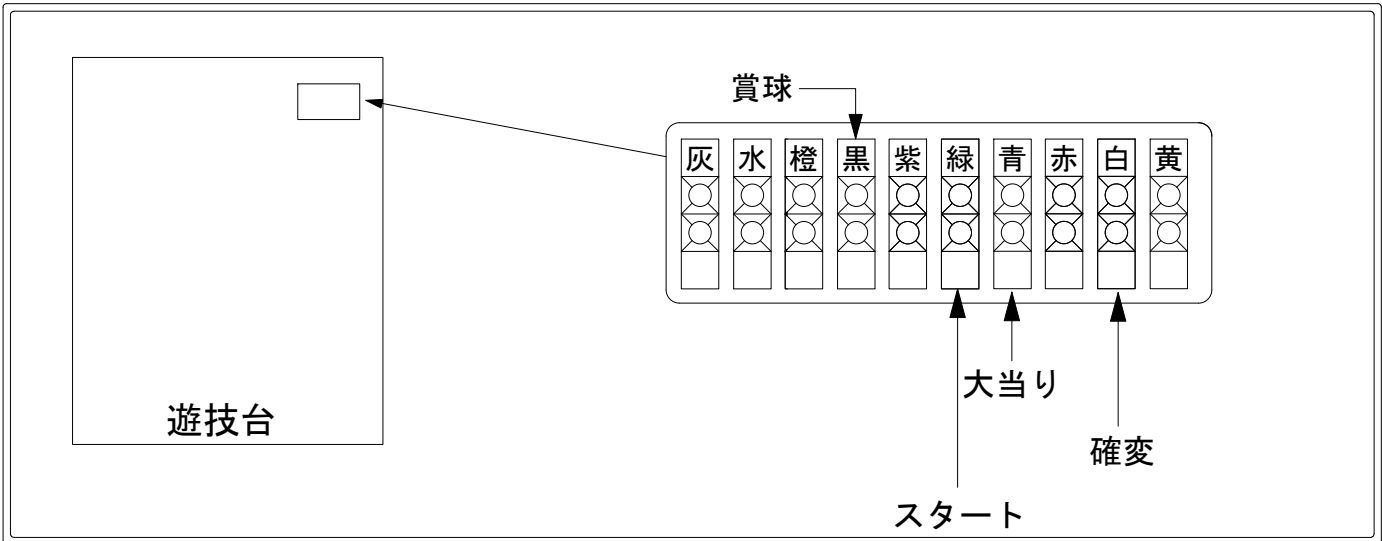

デー太郎 (パチンコ) 取付配線資料

2017年07月05日 88-1

メーカー名	西陣 (ソフィア)	
機種名	CR麻王DX	SP 39 (ちょいパチ)
入力変換ハーネスセット	A	DYR-H171
賞球入力変換ハーネス	B	DYR-H182

ハーネス結線図

外部端子板

出力情報

情報名	端子	出力内容	電サポ	大当		
賞球	灰	10個払出し動作終了毎に1パルス出力				
セキュリティ	水	バックアップクリア時及びエラー中に出力				
扉・枠開放	橙	前枠、遊技枠開放中に出力				
メイン賞球	黒	10個払出し予定確定毎に1パルス出力				→賞球線に接続
始動口	紫	始動口入賞毎に1パルス出力				
図柄確定回数	緑	特別図柄変動停止毎に1パルス出力				→スタートに接続
大当り4	青	大当り1と同様		○		→大当りに接続
大当り3	赤	大当り1と同様		○		
大当り2	白	全ての当り動作中+電サポ中に出力	○	○		→確変に接続
大当り1	黄	全ての当り動作中に出力		○		