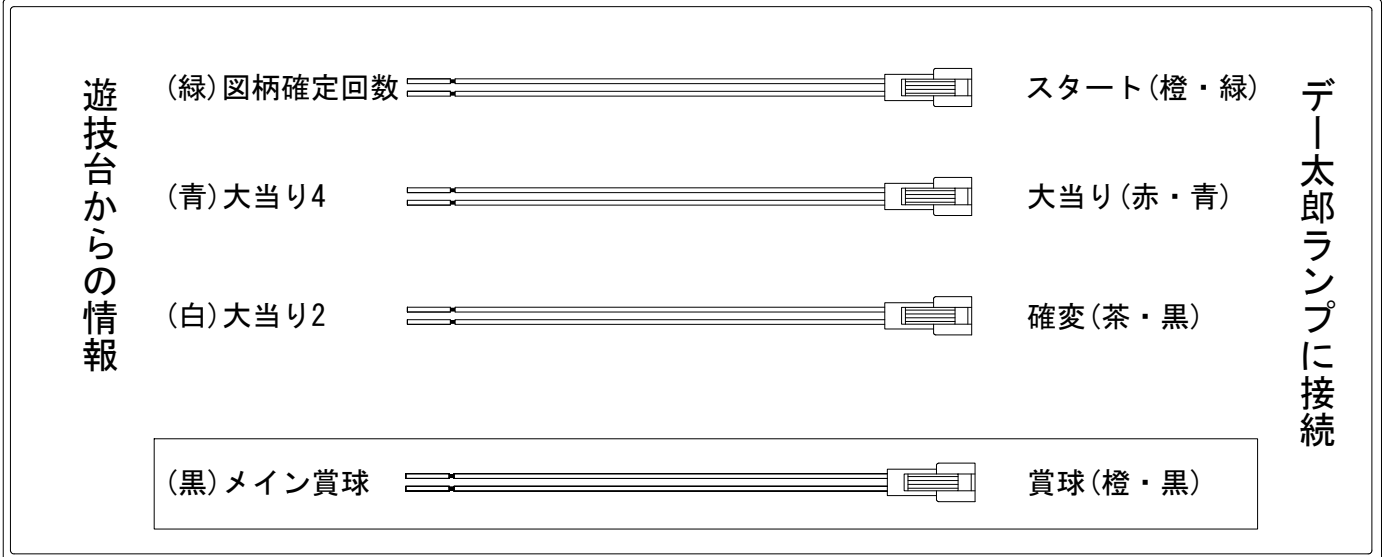

デー太郎 (パチンコ) 取付配線資料

2017年07月05日 88-1

メーカー名	西陣 (ソフィア)	
機種名	CR麻王DX	SP 39 (ちょいパチ)
入力変換ハーネスセット	A	DYR-H171
賞球入力変換ハーネス	B	DYR-H182

ハーネス結線図

外部端子板

出力情報

情報名	端子	出力内容	電サポ	大当		
賞球	灰	10個払出し動作終了毎に1パルス出力				
セキュリティ	水	バックアップクリア時及びエラー中に出力				
扉・枠開放	橙	前枠、遊技枠開放中に出力				
メイン賞球	黒	10個払出し予定確定毎に1パルス出力				→賞球線に接続
始動口	紫	始動口入賞毎に1パルス出力				
図柄確定回数	緑	特別図柄変動停止毎に1パルス出力				→スタートに接続
大当り4	青	大当り1と同様		○		→大当りに接続
大当り3	赤	大当り1と同様		○		
大当り2	白	全ての当り動作中+電サポ中に出力	○	○		→確変に接続
大当り1	黄	全ての当り動作中に出力		○		