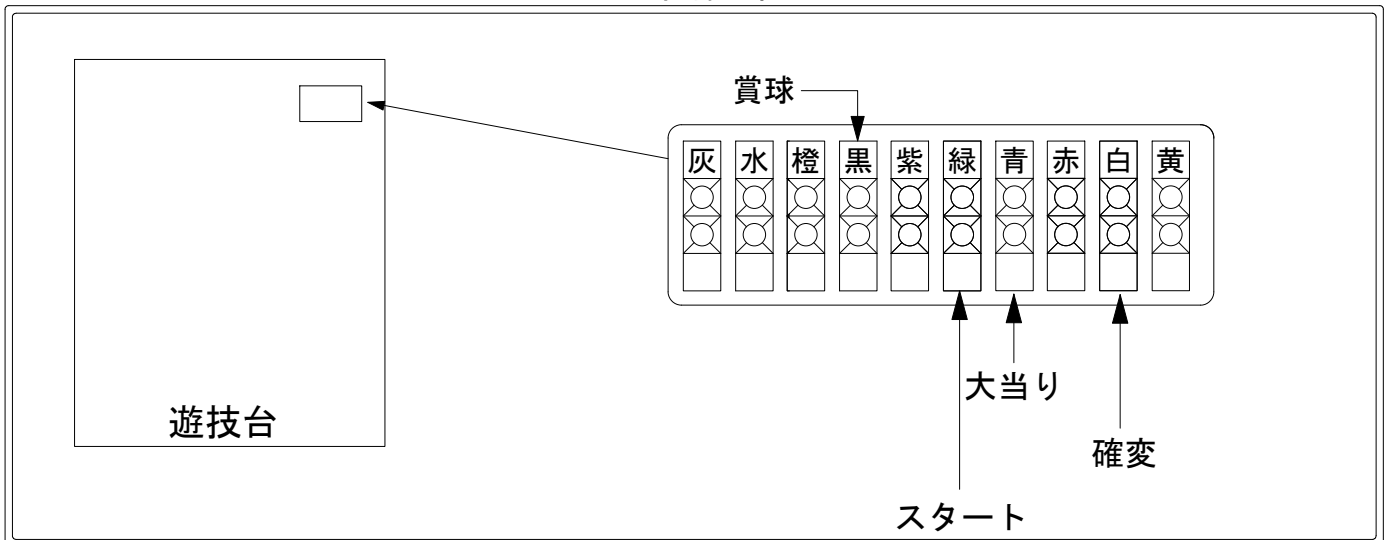

デー太郎 (パチンコ) 取付配線資料

2017年03月13日 87-1

メーカー名	西陣 (ソフィア)	
機種名	CR春夏秋冬 H I G Tビスカス	Z M GL
入力変換ハーネスセット	A	DYR-H171
賞球入力変換ハーネス	B	DYR-H182

ハーネス結線図

外部端子板

出力情報

情報名	端子	出力内容	電球	大当	確変	
賞球	灰	10個払出し動作終了毎に1パルス出力				
セキュリティ	水	バックアップクリア時及びエラー中に出力				
扉・枠開放	橙	前枠、遊技枠開放中に出力				
メイン賞球	黒	10個払出し予定確定毎に1パルス出力				→賞球線に接続
始動口	紫	始動口入賞毎に1パルス出力				
図柄確定回数	緑	特別図柄変動停止毎に1パルス出力				→スタートに接続
大当り4	青	大当り1と同様		○		→大当りに接続
大当り3	赤	全ての当り動作中+電サボ中+確変中に出力	○	○	○	
大当り2	白	全ての当り動作中+電サボ中に出力	○	○		→確変に接続
大当り1	黄	全ての当り動作中に出力		○		