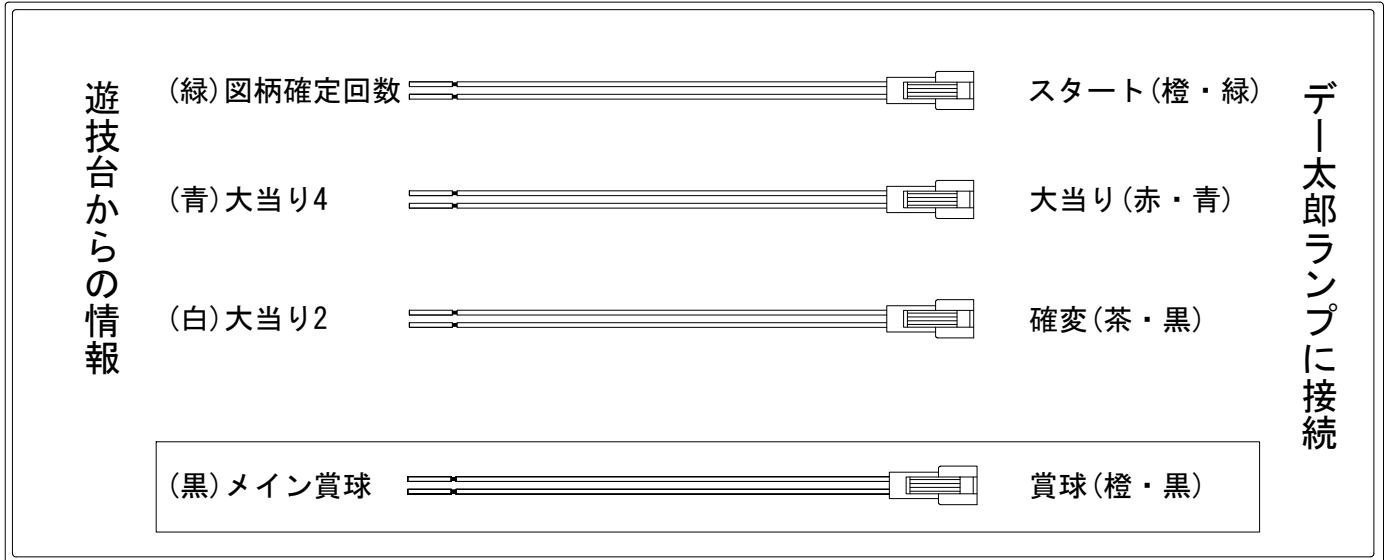

デー太郎 (パチンコ) 取付配線資料

2017年03月13日 87-1

メーカー名	西陣 (ソフィア)	
機種名	CR春夏秋冬 H I G Tビスカス	Z M GL
入力変換ハーネスセット	A	DYR-H171
賞球入力変換ハーネス	B	DYR-H182

ハーネス結線図

外部端子板

出力情報

情報名	端子	出力内容	電球	大当	確変	
賞球	灰	10個払出し動作終了毎に1パルス出力				
セキュリティ	水	バックアップクリア時及びエラー中に出力				
扉・枠開放	橙	前枠、遊技枠開放中に出力				
メイン賞球	黒	10個払出し予定確定毎に1パルス出力				→賞球線に接続
始動口	紫	始動口入賞毎に1パルス出力				
図柄確定回数	緑	特別図柄変動停止毎に1パルス出力				→スタートに接続
大当り4	青	大当り1と同様		○		→大当りに接続
大当り3	赤	全ての当り動作中+電サボ中+確変中に出力	○	○	○	
大当り2	白	全ての当り動作中+電サボ中に出力	○	○		→確変に接続
大当り1	黄	全ての当り動作中に出力		○		