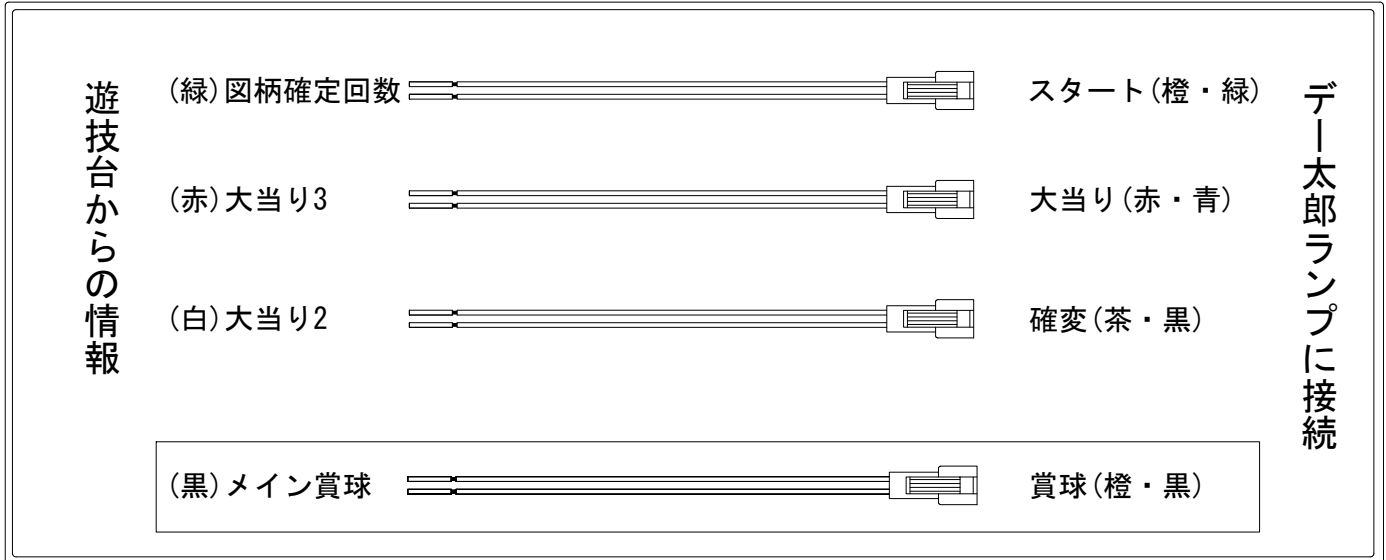

デー太郎 (パチンコ) 取付配線資料

2016年11月05日 86-2

メーカー名	西陣(ソフィア)	
機種名	CRさくらももこ劇場ミラくるずきんちゃん	GL MA2 ちょいパ f39
入力変換ハーネスセット	A	DYR-H171
賞球入力変換ハーネス	B	DYR-H182

ハーネス結線図

外部端子板

出力情報

情報名	端子	出力内容	電球	大当		
賞球	灰	10個払出し動作終了毎に1パルス出力				
セキュリティ	水	バックアップクリア時及びエラー中に出力				
扉・枠開放	橙	前枠、遊技枠開放中に出力				
メイン賞球	黒	10個払出し予定確定毎に1パルス出力				→賞球線に接続
始動口	紫	始動口入賞毎に1パルス出力				
図柄確定回数	緑	特別図柄変動停止毎に1パルス出力				→スタートに接続
大当り4	青	大当り1と同様		○		
大当り3	赤	大当り1と同様		○		→大当りに接続
大当り2	白	全ての当り動作中+電サポ中に出力	○	○		→確変に接続
大当り1	黄	全ての当り動作中に出力		○		