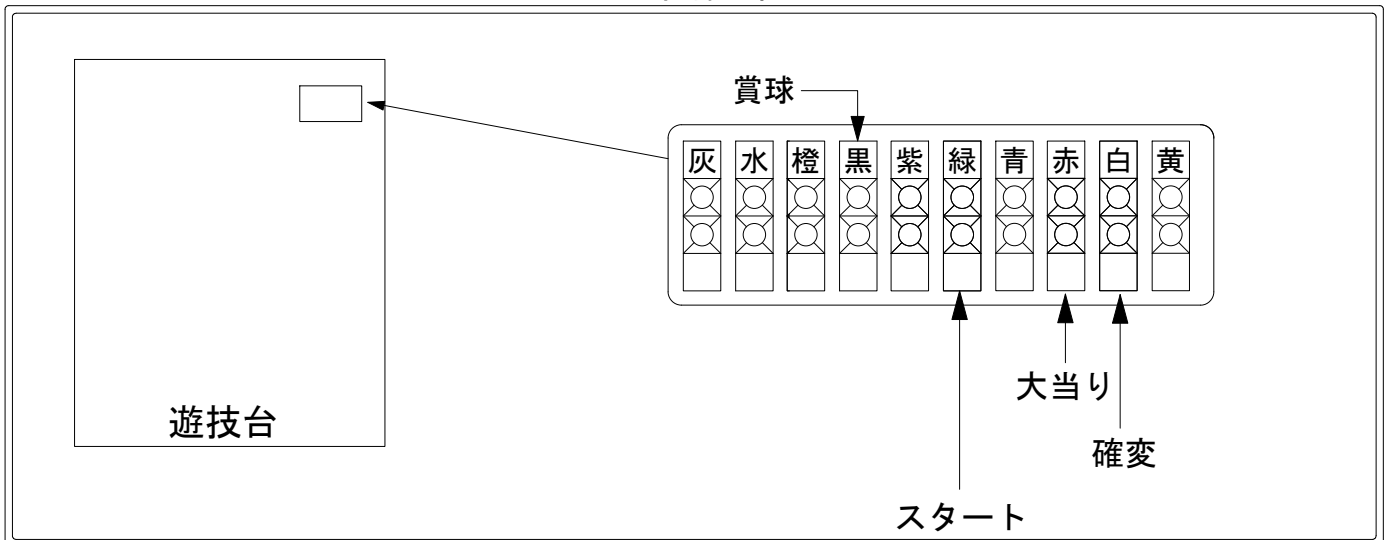

デー太郎 (パチンコ) 取付配線資料

2016年11月05日 86-2

メーカー名	西陣(ソフィア)	
機種名	CRさくらももこ劇場ミラくるずきんちゃん	GL MA2 ちょいパ f39
入力変換ハーネスセット	A	DYR-H171
賞球入力変換ハーネス	B	DYR-H182

ハーネス結線図

外部端子板

出力情報

情報名	端子	出力内容	電球	大当		
賞球	灰	10個払出し動作終了毎に1パルス出力				
セキュリティ	水	バックアップクリア時及びエラー中に出力				
扉・枠開放	橙	前枠、遊技枠開放中に出力				
メイン賞球	黒	10個払出し予定確定毎に1パルス出力				→賞球線に接続
始動口	紫	始動口入賞毎に1パルス出力				
図柄確定回数	緑	特別図柄変動停止毎に1パルス出力				→スタートに接続
大当り4	青	大当り1と同様		○		
大当り3	赤	大当り1と同様		○		→大当りに接続
大当り2	白	全ての当り動作中+電サポ中に出力	○	○		→確変に接続
大当り1	黄	全ての当り動作中に出力		○		