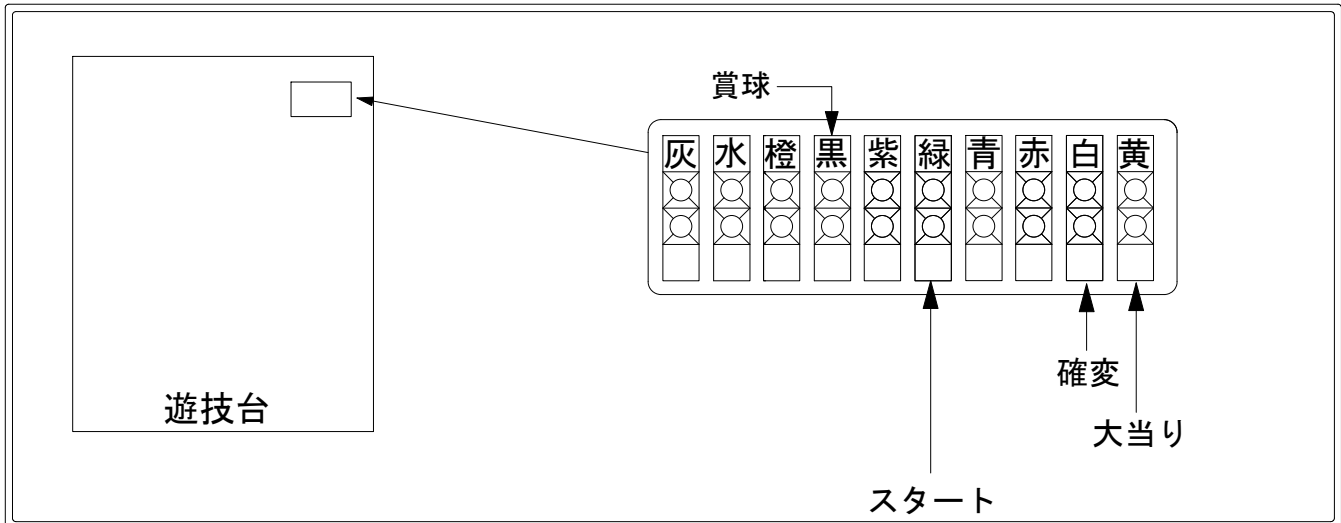

デー太郎 (パチンコ) 取付配線資料

2016年03月09日 82-1

メーカー名	西陣 (ソフィア)	
機種名	CR沖きゅんそーれ	X129 XGL
入力変換ハーネスセット	A	DYR-H171
賞球入力変換ハーネス	B	DYR-H182

ハーネス結線図

外部端子板

出力情報

情報名	端子	出力内容	電灯*	大当		
賞球	灰	10個払出し動作終了毎に1パルス出力				
セキュリティ	水	バックアップクリア時及びエラー中に出力				
扉・枠開放	橙	前枠、遊技枠開放中に出力				
メイン賞球	黒	10個払出し予定確定毎に1パルス出力				→賞球線に接続
始動口	紫	始動口入賞毎に1パルス出力				
図柄確定回数	緑	特別図柄変動停止毎に1パルス出力				→スタートに接続
大当り4	青	大当り1と同様		○		
大当り3	赤	大当り1と同様		○		
大当り2	白	全ての当り動作中+電サポ中に出力	○	○		→確変に接続
大当り1	黄	全ての当り動作中に出力		○		→大当りに接続