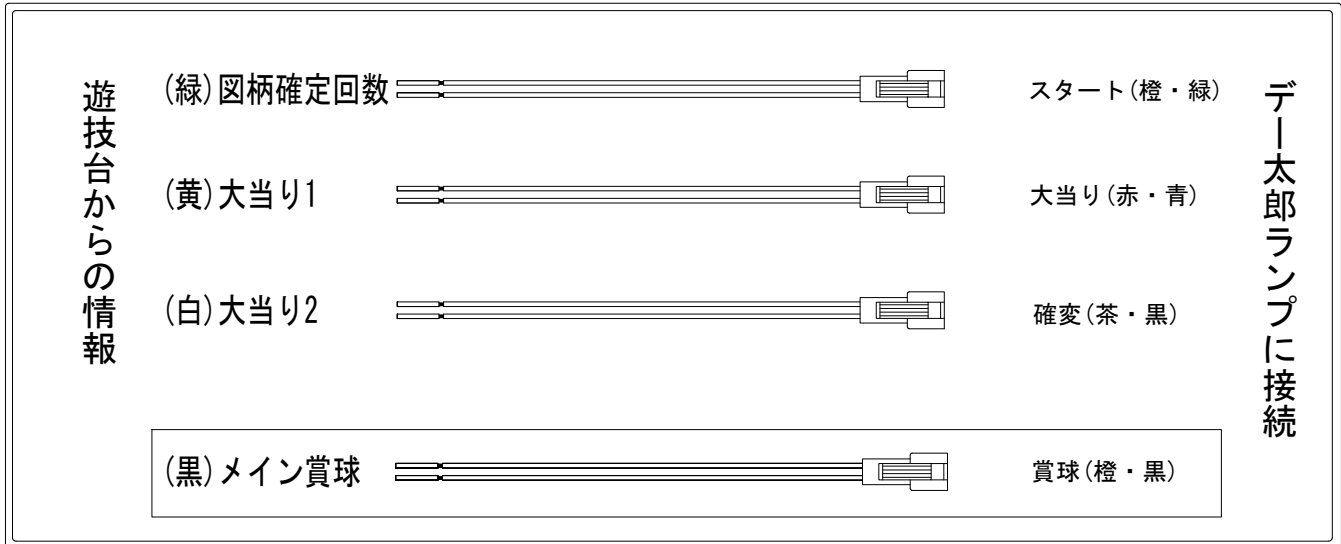

デー太郎 (パチンコ) 取付配線資料

2016年03月09日 82-1

メーカー名	西陣 (ソフィア)	
機種名	CR沖きゅんそーれ	X129 XGL
入力変換ハーネスセット	A	DYR-H171
賞球入力変換ハーネス	B	DYR-H182

ハーネス結線図

外部端子板

出力情報

情報名	端子	出力内容	電灯*	大当		
賞球	灰	10個払出し動作終了毎に1パルス出力				
セキュリティ	水	バックアップクリア時及びエラー中に出力				
扉・枠開放	橙	前枠、遊技枠開放中に出力				
メイン賞球	黒	10個払出し予定確定毎に1パルス出力				→賞球線に接続
始動口	紫	始動口入賞毎に1パルス出力				
図柄確定回数	緑	特別図柄変動停止毎に1パルス出力				→スタートに接続
大当り4	青	大当り1と同様		○		
大当り3	赤	大当り1と同様		○		
大当り2	白	全ての当り動作中+電サポ中に出力	○	○		→確変に接続
大当り1	黄	全ての当り動作中に出力		○		→大当りに接続