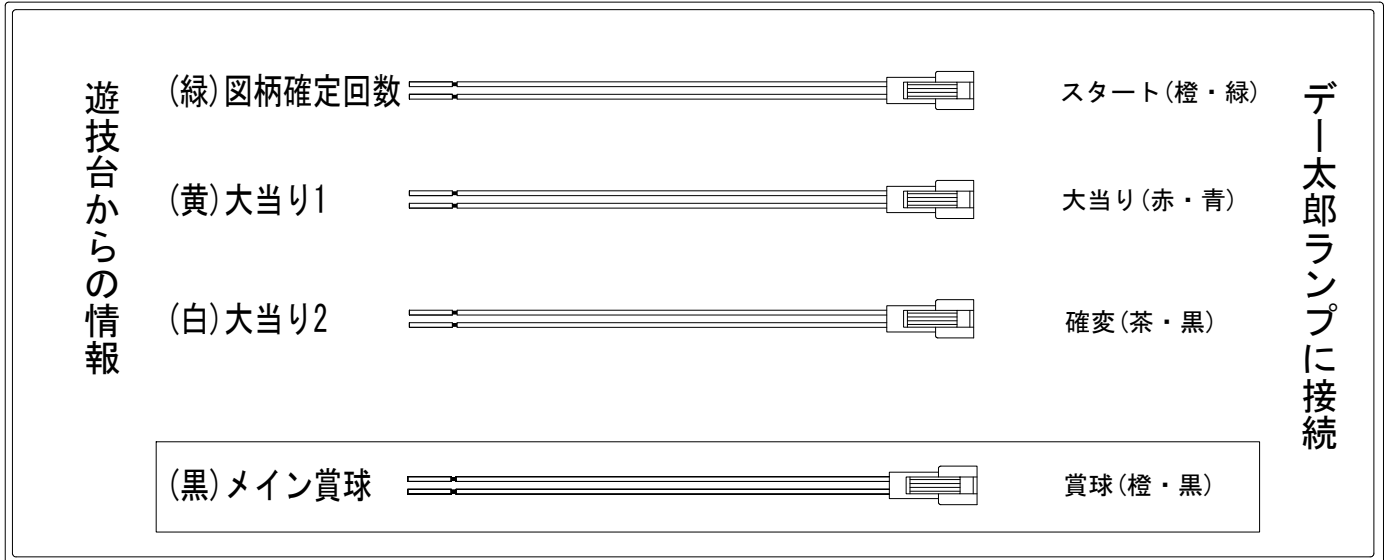

デー太郎 (パチンコ) 取付配線資料

2016年06月01日 81-2

メーカー名	西陣 (ソフィア)	
機種名	CRベルサイユのばら 遥かな時を超えて	FA M GLST GLK
入力変換ハーネスセット	A	DYR-H171
賞球入力変換ハーネス	B	DYR-H182

ハーネス結線図

外部端子板

出力情報

情報名	端子	出力内容	電球	※1	※2	
賞球	灰	10個払出し動作終了毎に1パルス出力				
セキュリティ	水	バックアップクリア時及びエラー中に出力				
扉・枠開放	橙	前枠、遊技枠開放中に出力				
メイン賞球	黒	10個払出し予定確定毎に1パルス出力				→賞球線に接続
始動口1	紫	始動口1入賞毎に1パルス出力				
図柄確定回数	緑	特別図柄変動停止毎に1パルス出力				→スタートに接続
大当り4	青	大当り1と同様		○	○	
大当り3	赤	FA: 出玉ありの大当り動作中に出力 M GLST GLK: 大当り1と同様		○	○	
大当り2	白	FA: 出玉ありの大当り動作中+電サポ中に出力 M GLST GLK: 全ての大当り動作中+電サポ中に出力	○	○	○	→確変に接続
大当り1	黄	全ての大当り動作中に出力		○	○	→大当りに接続

※1→出玉あり大当り ※2→出玉なし大当り