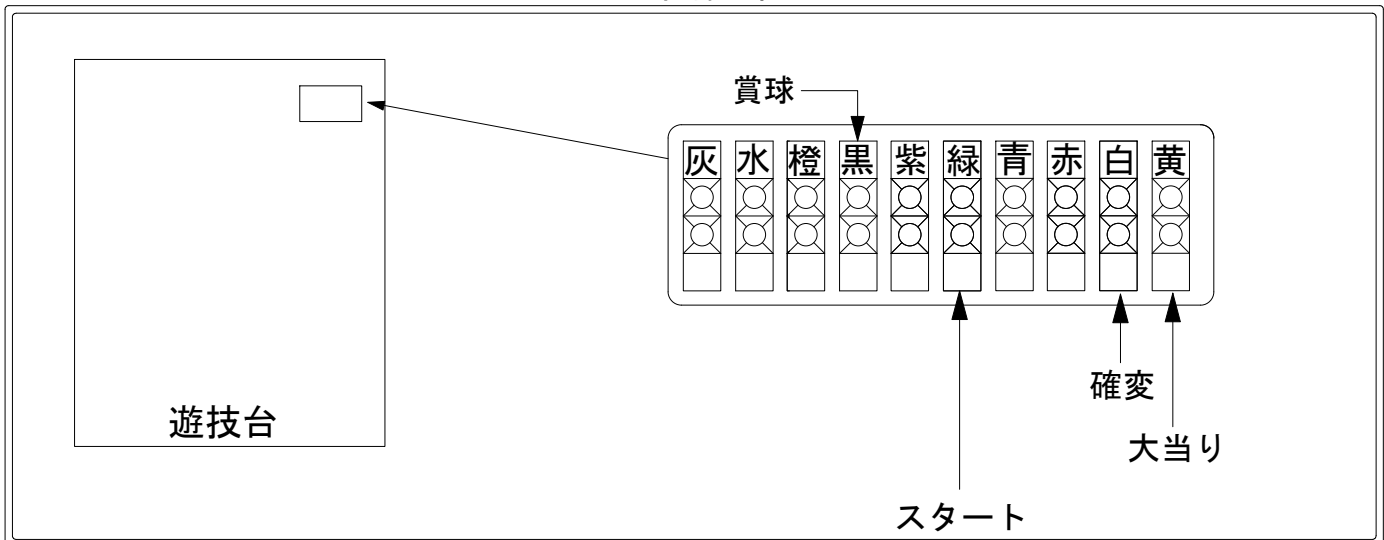

デー太郎 (パチンコ) 取付配線資料

2016年06月01日 81-2

メーカー名	西陣 (ソフィア)	
機種名	CRベルサイユのばら 遥かな時を超えて	FA M GLST GLK
入力変換ハーネスセット	A	DYR-H171
賞球入力変換ハーネス	B	DYR-H182

ハーネス結線図

外部端子板

出力情報

情報名	端子	出力内容	電球	※1	※2	
賞球	灰	10個払出し動作終了毎に1パルス出力				
セキュリティ	水	バックアップクリア時及びエラー中に出力				
扉・枠開放	橙	前枠、遊技枠開放中に出力				
メイン賞球	黒	10個払出し予定確定毎に1パルス出力				→賞球線に接続
始動口1	紫	始動口1入賞毎に1パルス出力				
図柄確定回数	緑	特別図柄変動停止毎に1パルス出力				→スタートに接続
大当り4	青	大当り1と同様		○	○	
大当り3	赤	FA: 出玉ありの大当り動作中に出力 M GLST GLK: 大当り1と同様		○	○	
大当り2	白	FA: 出玉ありの大当り動作中+電サポ中に出力 M GLST GLK: 全ての大当り動作中+電サポ中に出力	○	○	○	→確変に接続
大当り1	黄	全ての大当り動作中に出力		○	○	→大当りに接続

※1→出玉あり大当り ※2→出玉なし大当り