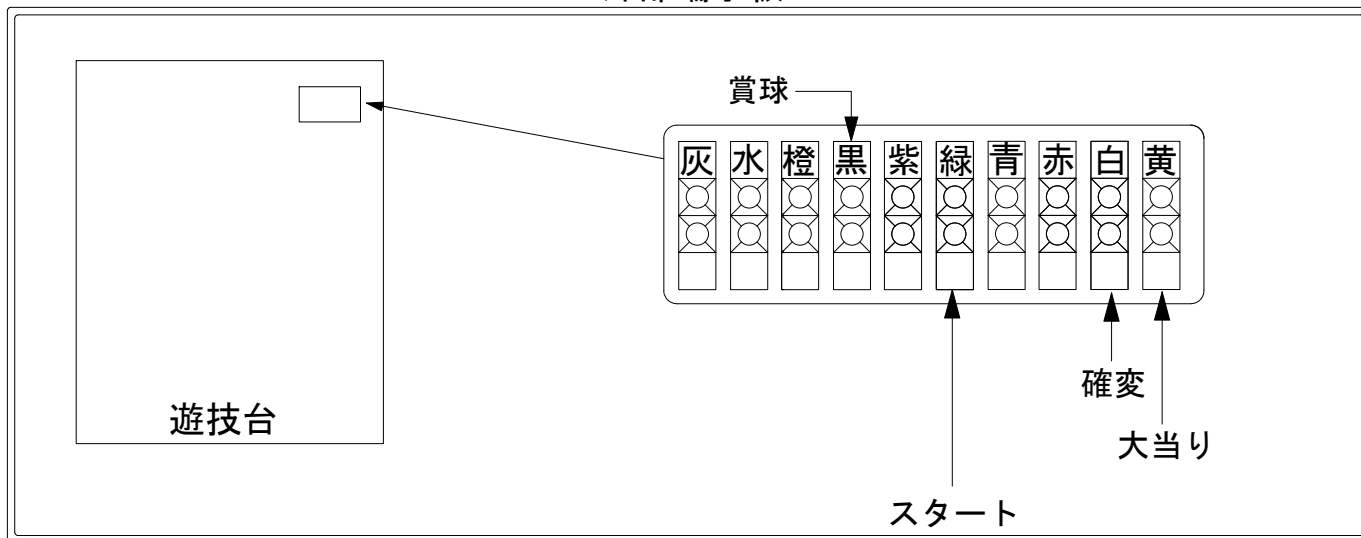

デー太郎 (パチンコ) 取付配線資料

2015年11月09日 80

メーカー名	西陣(ソフィア)	
機種名	CR交響詩篇エウレカセブン~真の約束の地~アネモネVer. GLZ	
入力変換ハーネスセット	A	DYR-H171
賞球入力変換ハーネス	B	DYR-H182

ハーネス結線図

外部端子板

出力情報

情報名	端子	出力内容	電線*	※1	※2	
賞球	灰	10個払出し動作終了毎に1パルス出力				
セキュリティ	水	バックアップクリア時及びエラー中に出力				
扉・枠開放	橙	前枠、遊技枠開放中に出力				
メイン賞球	黒	10個払出し予定確定毎に1パルス出力				→賞球線に接続
始動口1	紫	(へソ) 始動口1入賞毎に1パルス出力				
図柄確定回数	緑	特別図柄変動停止毎に1パルス出力				→スタートに接続
始動口2	青	(右) 始動口2入賞毎に1パルス出力				
大当り3	赤	出玉ありの大当り動作中に出力		○		
大当り2	白	出玉ありの大当り動作中+有利状態中に出力	○	○		→確変に接続
大当り1	黄	全ての大当り動作中に出力		○	○	→大当りに接続

※1→出玉あり大当り ※2→出玉なし大当り