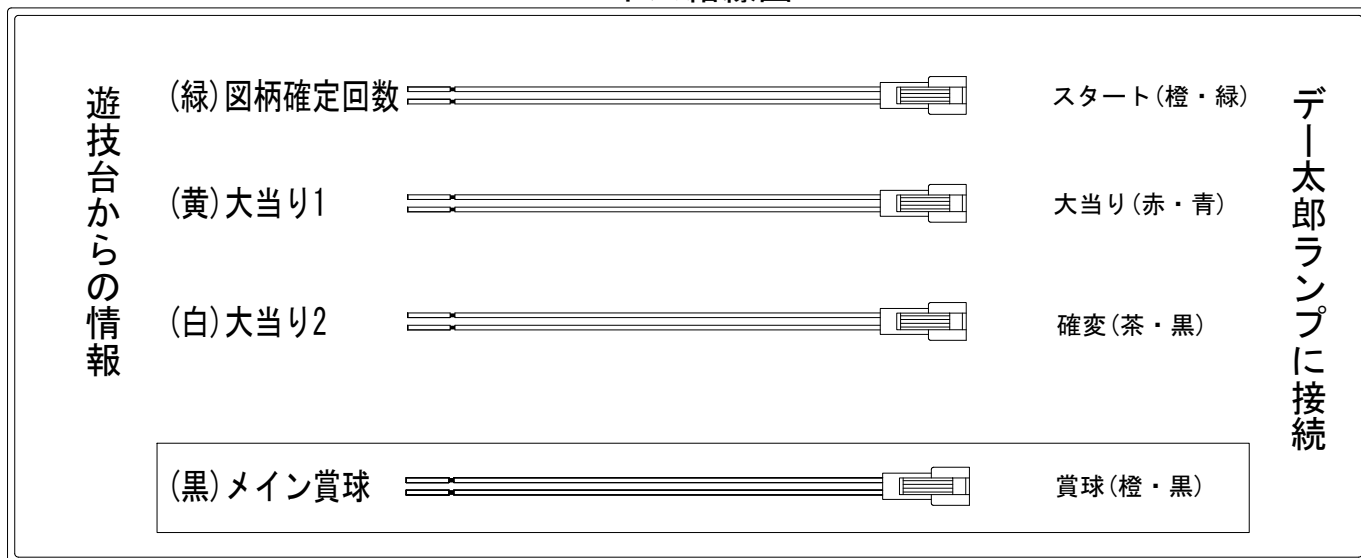

デー太郎 (パチンコ) 取付配線資料

2015年11月09日 80

メーカー名	西陣(ソフィア)	
機種名	CR交響詩篇エウレカセブン~真の約束の地~アネモネVer. GLZ	
入力変換ハーネスセット	A	DYR-H171
賞球入力変換ハーネス	B	DYR-H182

ハーネス結線図

外部端子板

出力情報

情報名	端子	出力内容	電線*	※1	※2	
賞球	灰	10個払出し動作終了毎に1パルス出力				
セキュリティ	水	バックアップクリア時及びエラー中に出力				
扉・枠開放	橙	前枠、遊技枠開放中に出力				
メイン賞球	黒	10個払出し予定確定毎に1パルス出力				→賞球線に接続
始動口1	紫	(へソ) 始動口1入賞毎に1パルス出力				
図柄確定回数	緑	特別図柄変動停止毎に1パルス出力				→スタートに接続
始動口2	青	(右) 始動口2入賞毎に1パルス出力				
大当り3	赤	出玉ありの大当り動作中に出力		○		
大当り2	白	出玉ありの大当り動作中+有利状態中に出力	○	○		→確変に接続
大当り1	黄	全ての大当り動作中に出力		○	○	→大当りに接続