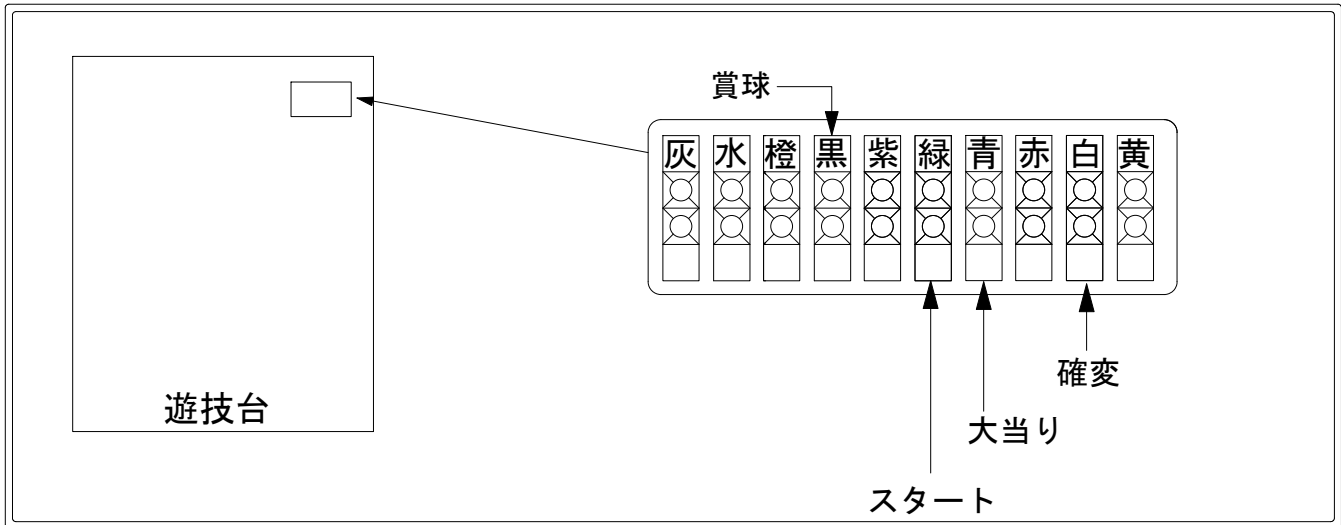

デー太郎(パチンコ) 取付配線資料

2015年04月21日 74-1

メーカー名	西陣(ソフィア)		
機種名	CR夜王	Z F MA GL GLA	
入力変換ハーネスセット	A	DYR-H171	
賞球入力変換ハーネス	B	DYR-H182	

ハーネス結線図

外部端子板

出力情報

情報名	端子	出力内容	電脈*	大当	小当	
賞球	灰	10個払出し動作終了毎に1パルス出力				
セキュリティ	水	バックアップクリア時及びエラー中に出力				
扉・枠開放	橙	前枠、遊技枠開放中に出力				
メイン賞球	黒	10個払出し予定確定毎に1パルス出力				→賞球線に接続
始動口	紫	始動口入賞毎に1パルス出力				
図柄確定回数	緑	特別図柄変動停止毎に1パルス出力				→スタートに接続
大当り4	青	全ての大当り動作中に出力		○		→大当りに接続
大当り3	赤	大当り4と同様		○		
大当り2	白	全ての大当り動作中+電サポ中に出力	○	○		→確変に接続
大当り1	黄	全ての大当り及び小当り動作中に出力		○	○	