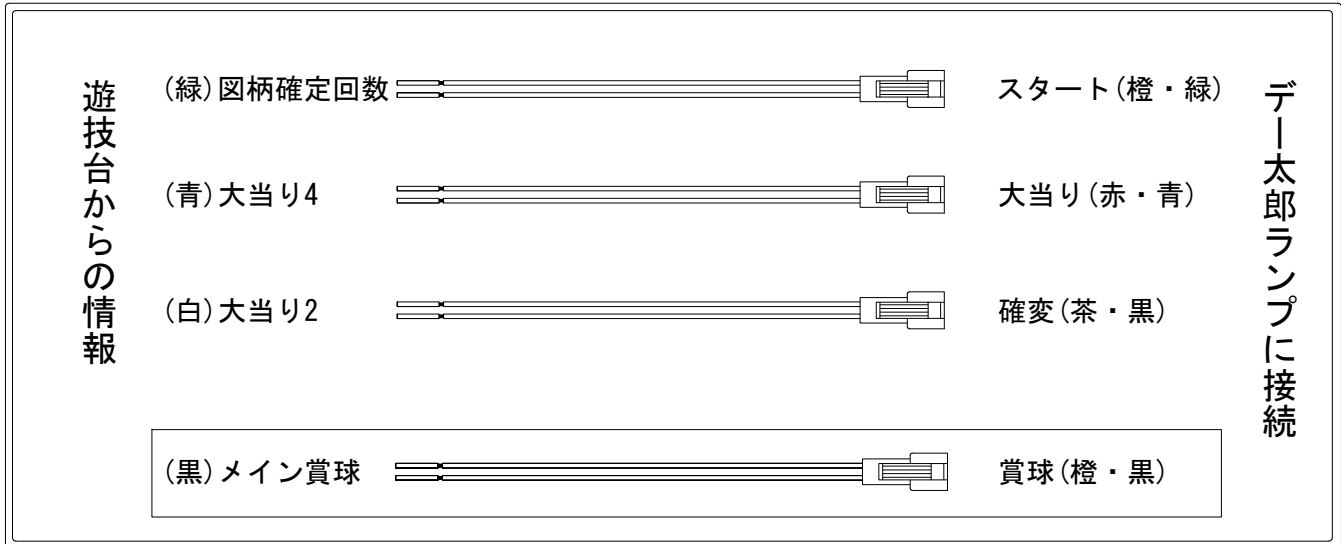

デー太郎(パチンコ) 取付配線資料

2015年04月21日 74-1

メーカー名	西陣(ソフィア)		
機種名	CR夜王	Z F MA GL GLA	
入力変換ハーネスセット	A	DYR-H171	
賞球入力変換ハーネス	B	DYR-H182	

ハーネス結線図

外部端子板

出力情報

情報名	端子	出力内容	電脈*	大当	小当	
賞球	灰	10個払出し動作終了毎に1パルス出力				
セキュリティ	水	バックアップクリア時及びエラー中に出力				
扉・枠開放	橙	前枠、遊技枠開放中に出力				
メイン賞球	黒	10個払出し予定確定毎に1パルス出力				→賞球線に接続
始動口	紫	始動口入賞毎に1パルス出力				
図柄確定回数	緑	特別図柄変動停止毎に1パルス出力				→スタートに接続
大当り4	青	全ての大当り動作中に出力		○		→大当りに接続
大当り3	赤	大当り4と同様		○		
大当り2	白	全ての大当り動作中+電サポ中に出力	○	○		→確変に接続
大当り1	黄	全ての大当り及び小当り動作中に出力		○	○	