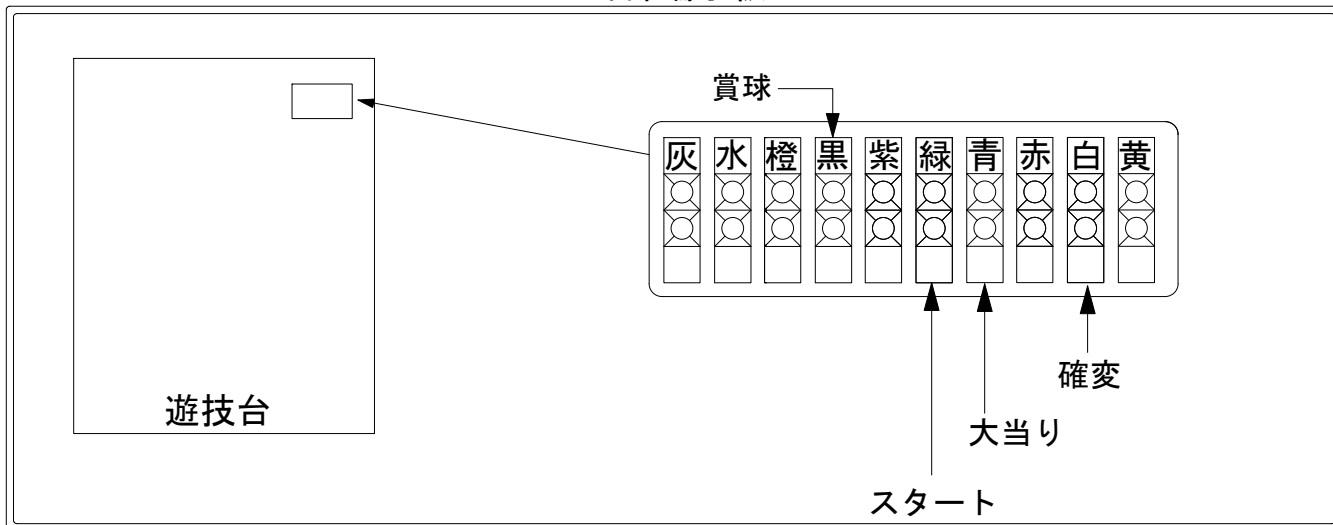

# デー太郎(パチンコ) 取付配線資料

2015年08月19日 71-2

メーカー名	西陣(ソフィア)	
機種名	CR春一番 ~こいこい八(でありんす)~	F GL GLA (M GL)
入力変換ハーネスセット	A	DYR-H171
賞球入力変換ハーネス	B	DYR-H182

## ハーネス結線図

## 外部端子板

## 出力情報

情報名	端子	出力内容	電脈*	※1	※2	小当
賞球	灰	10個払出し動作終了毎に1パルス出力				
セキュリティ	水	バックアップクリア時及びエラー中に出力				
扉・枠開放	橙	前枠、遊技枠開放中に出力				
メイン賞球	黒	10個払出し予定確定毎に1パルス出力				→賞球線に接続
始動口	紫	始動口入賞毎に1パルス出力				
図柄確定回数	緑	特別図柄変動停止毎に1パルス出力				→スタートに接続
大当り4	青	全ての大当り動作中に出力		○	○	→大当りに接続
大当り3	赤	出玉のある大当り動作中に出力		○		
大当り2	白	全ての大当り動作中+電サポ中に出力	○	○	○	→確変に接続
大当り1	黄	大当り4と同様		○	○	