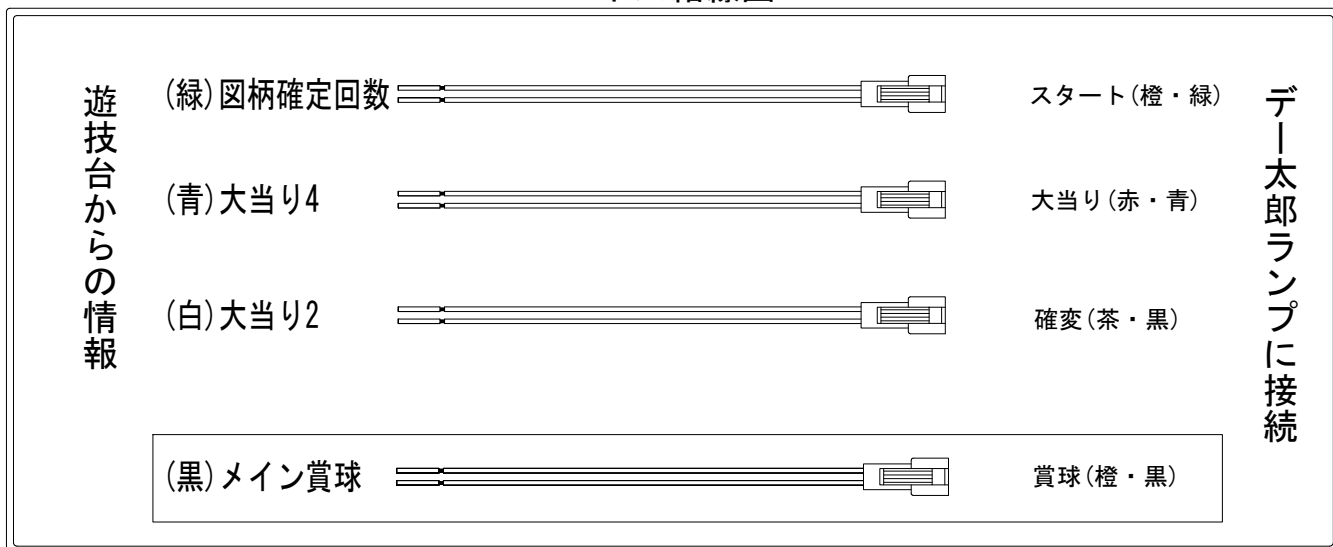

# デー太郎(パチンコ) 取付配線資料

2015年08月19日 71-2

メーカー名	西陣(ソフィア)	
機種名	CR春一番 ~こいこい八(でありんす)~	F GL GLA (M GL)
入力変換ハーネスセット	A	DYR-H171
賞球入力変換ハーネス	B	DYR-H182

## ハーネス結線図