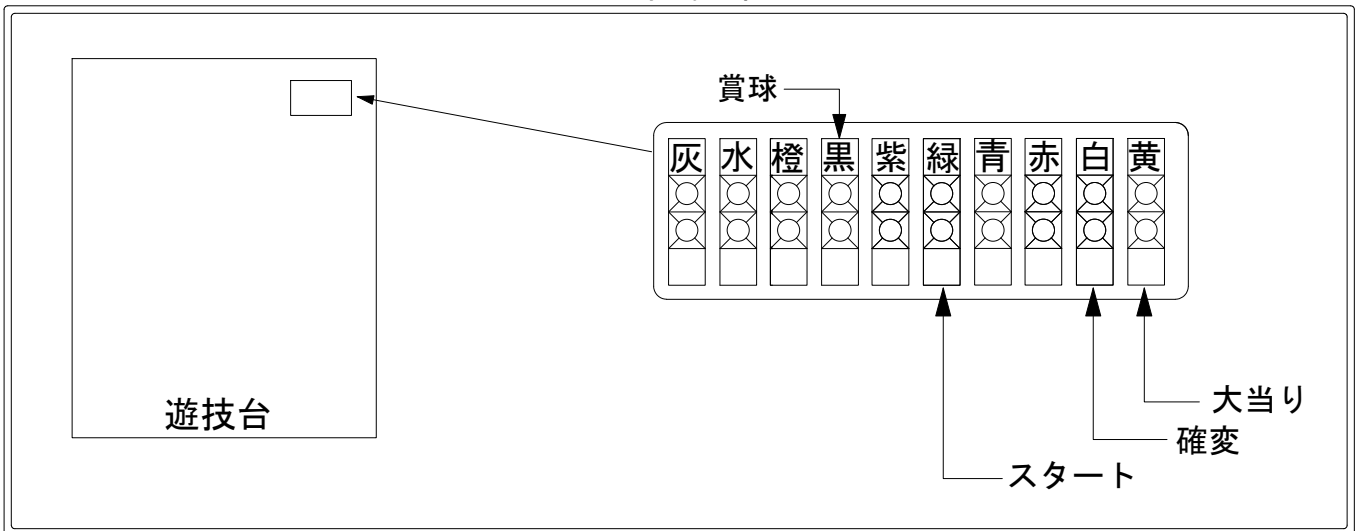

# デー太郎 (パチンコ) 取付配線資料

2013年8月27日 68-1

メーカー名	西陣(ソフィア)		
機種名	CR 花満開 極上	FB	M GL
入力変換ハーネスセット	A	DYR-H171	
賞球入力変換ハーネス	B	DYR-H182	

ハーネス結線図

外部端子板

出力情報

情報名	端子	出力内容	電サポ	※1	※2	
賞球	灰	10個払い出し動作終了毎に出力				
セキュリティ	水	バックアップクリア時及びエラー出力				
扉・枠開放	橙	前枠、遊技枠開放中に出力				
メイン賞球	黒	10個払出し予定確定毎に出力				→賞球線に接続
始動口	紫	始動口入賞毎に出力				
図柄確定回数	緑	特別図柄変動停止毎に出力				→スタートに接続
大当り4	青	大当り1と同様		○		
大当り3	赤	出玉のある大当り動作中に出力			○	
大当り2	白	出玉のある大当り動作中+電サポ中に出力	○		○	→確変に接続
大当り1	黄	大当り動作中(全ての大当り)に出力		○		→大当りに接続

※1→全ての当り ※2→出玉のある当り