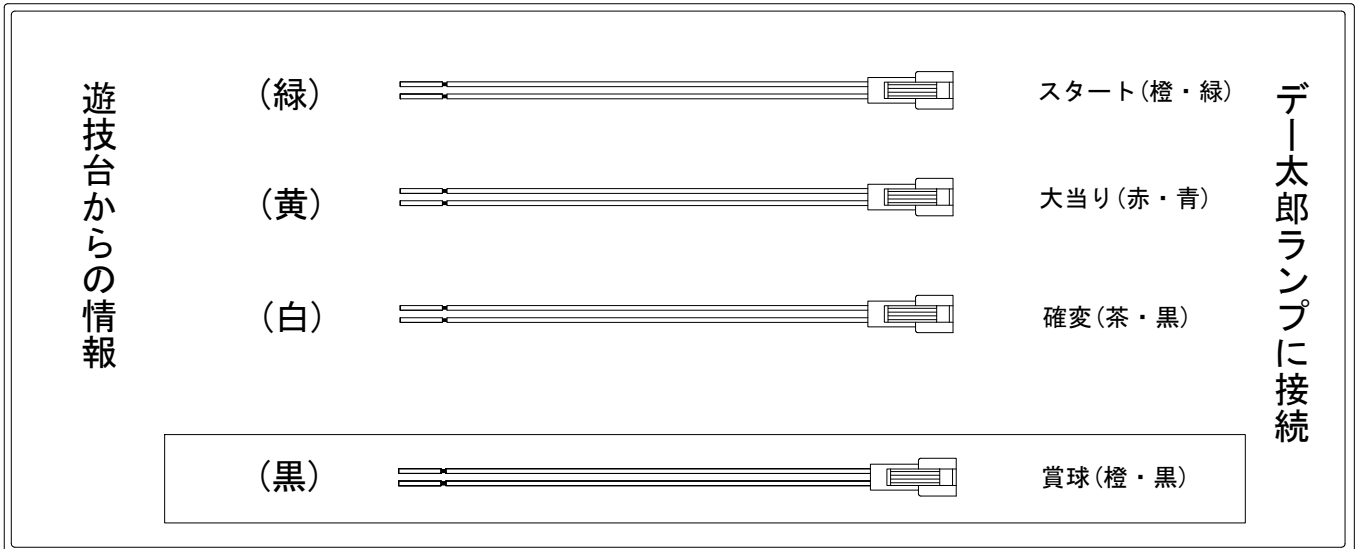

# デー太郎 (パチンコ) 取付配線資料

2013年8月27日 68-1

メーカー名	西陣(ソフィア)		
機種名	CR 花満開 極上	FB	M GL
入力変換ハーネスセット	A	DYR-H171	
賞球入力変換ハーネス	B	DYR-H182	

ハーネス結線図

外部端子板

出力情報

情報名	端子	出力内容	電サポ	※1	※2	
賞球	灰	10個払い出し動作終了毎に出力				
セキュリティ	水	バックアップクリア時及びエラー出力				
扉・枠開放	橙	前枠、遊技枠開放中に出力				
メイン賞球	黒	10個払出し予定確定毎に出力				→賞球線に接続
始動口	紫	始動口入賞毎に出力				
図柄確定回数	緑	特別図柄変動停止毎に出力				→スタートに接続
大当り4	青	大当り1と同様		○		
大当り3	赤	出玉のある大当り動作中に出力			○	
大当り2	白	出玉のある大当り動作中+電サポ中に出力	○		○	→確変に接続
大当り1	黄	大当り動作中(全ての大当り)に出力		○		→大当りに接続

※1→全ての当り ※2→出玉のある当り