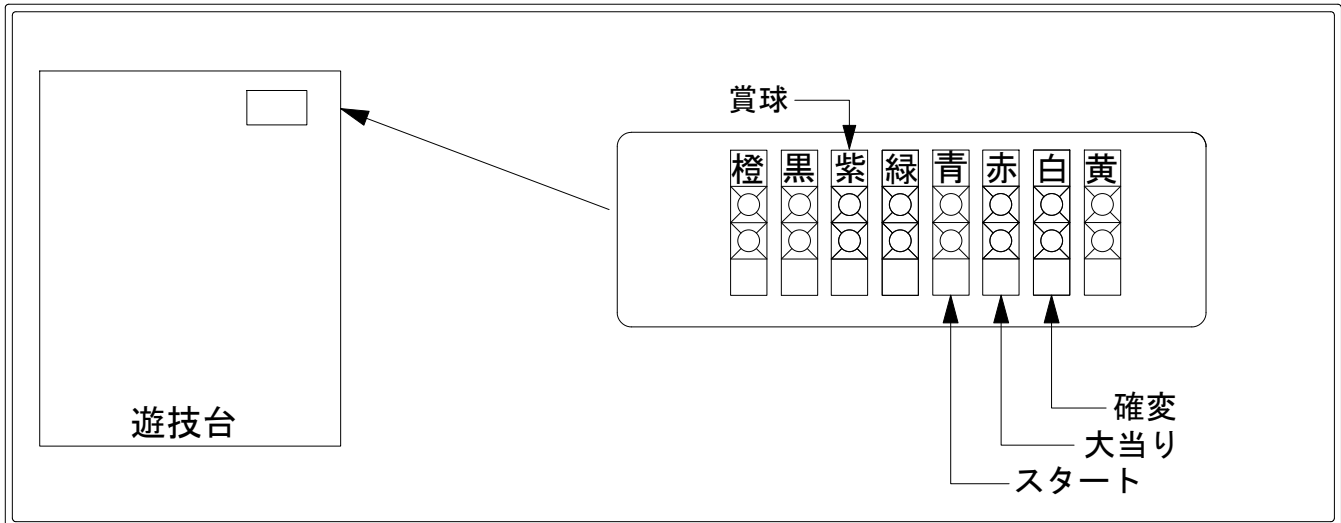

# デー太郎 (パチンコ) 取付配線資料

2012年7月12日 65

メーカー名	西陣 (ソフィア)	
機種名	C R SAMURAI 7	FB
入力変換ハーネスセット	A	DYR-H171
賞球入力変換ハーネス	B	DYR-H182

## ハーネス結線図

## 外部端子板

## 出力情報

情報名	端子	出力内容	確変	大当	突確
賞球	橙	10個払い出し毎に出力			
扉・枠開放・セキュリティ	黒	RAM初期化後、前枠又は遊技機枠開放中、不正中に出力			
メイン賞球	紫	10個払い出し予定毎に出力			
始動口	緑	始動口入賞毎に出力			
図柄確定回数	青	特別図柄回転停止毎に出力			
大当り1	赤	大当り中に出力		○	○
大当り2	白	大当り中・確変中・時短中に出力	○	○	○
大当り3	黄	大当り中に出力 (16R大当りのみ)		○	