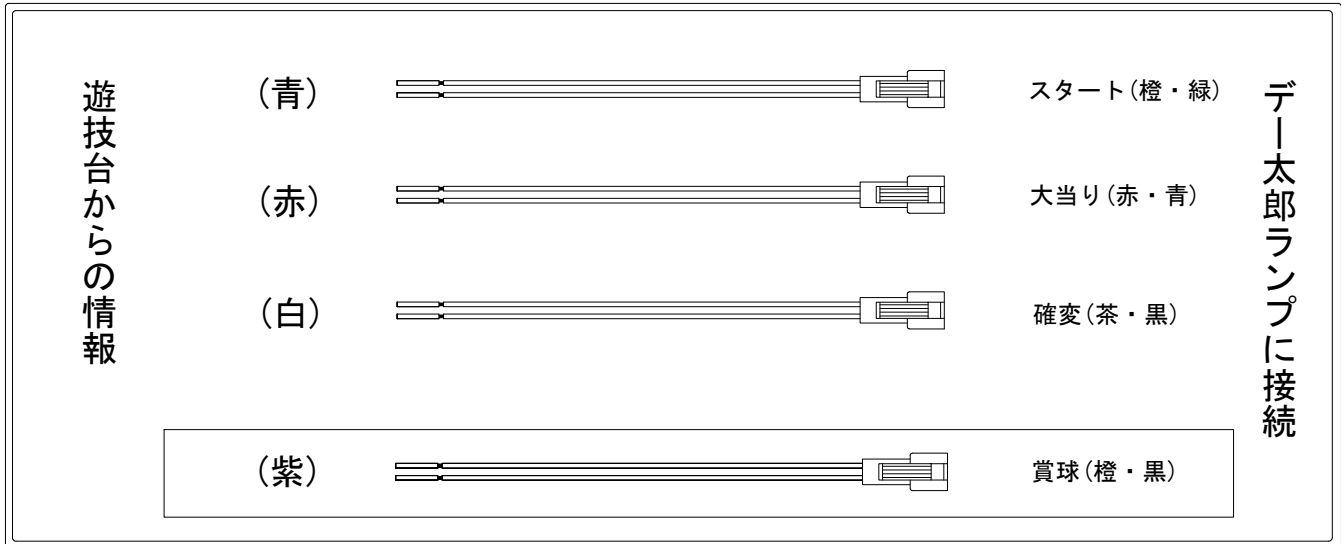

# デー太郎 (パチンコ) 取付配線資料

2012年7月12日 65

メーカー名	西陣 (ソフィア)	
機種名	C R SAMURAI 7	FB
入力変換ハーネスセット	A	DYR-H171
賞球入力変換ハーネス	B	DYR-H182

## ハーネス結線図