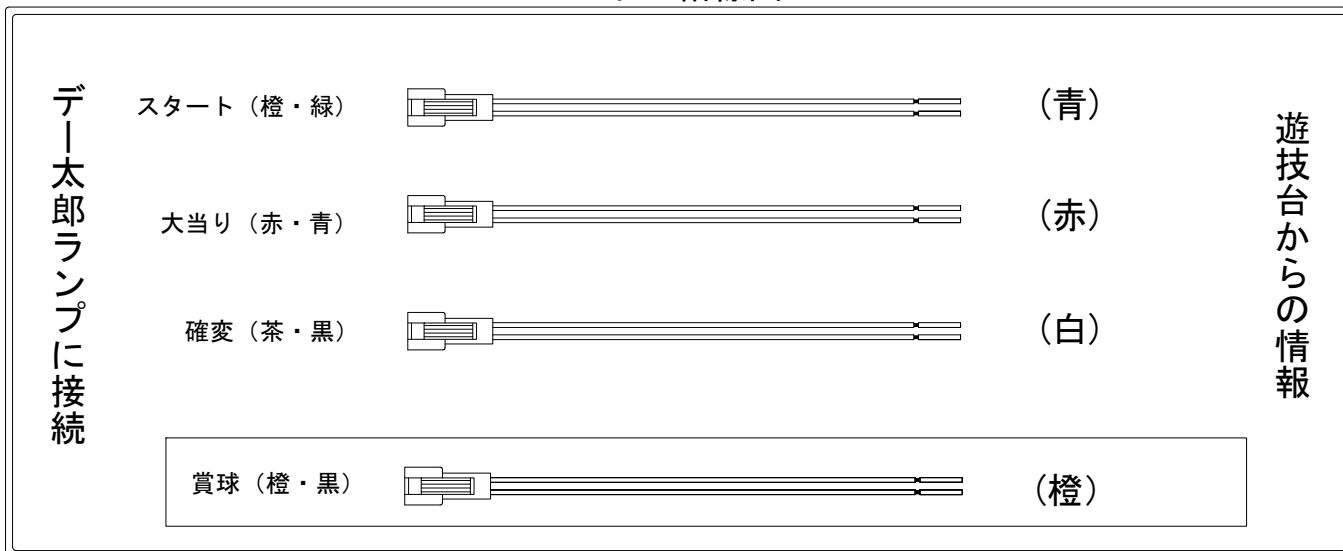

# デー太郎（パチンコ） 取付配線資料 2009年10月13日 48

メーカー名	西陣(ソフィア)		
機種名	CR 決戦-天翔る覇者-	FD	FC ZB
入力変換ハーネスセット	A	DYR-H171	
賞球入力変換ハーネス	B	DYR-H182	

ハーネス結線図

外部端子板

出力情報

情報名	端子	出力内容	確変	大当	2R	
賞球	橙	賞球出力				→賞球線に接続
扉・枠開放	黒	遊技機枠・ガラス枠開放中に出力				
セキュリティ	紫	不正中、RAM初期化時にON				
始動口	緑	始動口				
図柄確定回数	青	図柄確定回数				→スタートに接続
大当り1	赤	全ての大当り中に出力 (2R含む)		○	○	→大当りに接続
大当り2	白	大当り・確変・時短中出力	○	○		→確変に接続
大当り3	黄	2Rを除く大当り中に出力		○		