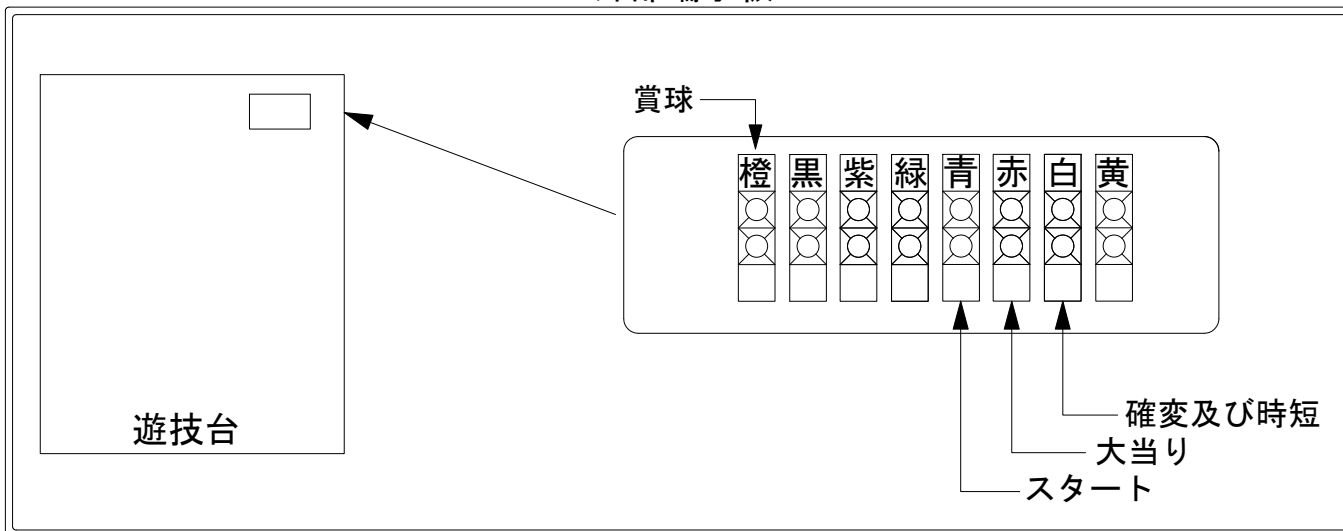

# デー太郎（パチンコ） 取付配線資料 2009年10月13日 48

メーカー名	西陣(ソフィア)		
機種名	CR 決戦-天翔る覇者-	FD	FC ZB
入力変換ハーネスセット	A	DYR-H171	
賞球入力変換ハーネス	B	DYR-H182	

ハーネス結線図

外部端子板

出力情報

情報名	端子	出力内容	確変	大当	2R	
賞球	橙	賞球出力				→賞球線に接続
扉・枠開放	黒	遊技機枠・ガラス枠開放中に出力				
セキュリティ	紫	不正中、RAM初期化時にON				
始動口	緑	始動口				
図柄確定回数	青	図柄確定回数				→スタートに接続
大当り1	赤	全ての大当り中に出力 (2R含む)		○	○	→大当りに接続
大当り2	白	大当り・確変・時短中出力	○	○		→確変に接続
大当り3	黄	2Rを除く大当り中に出力		○		