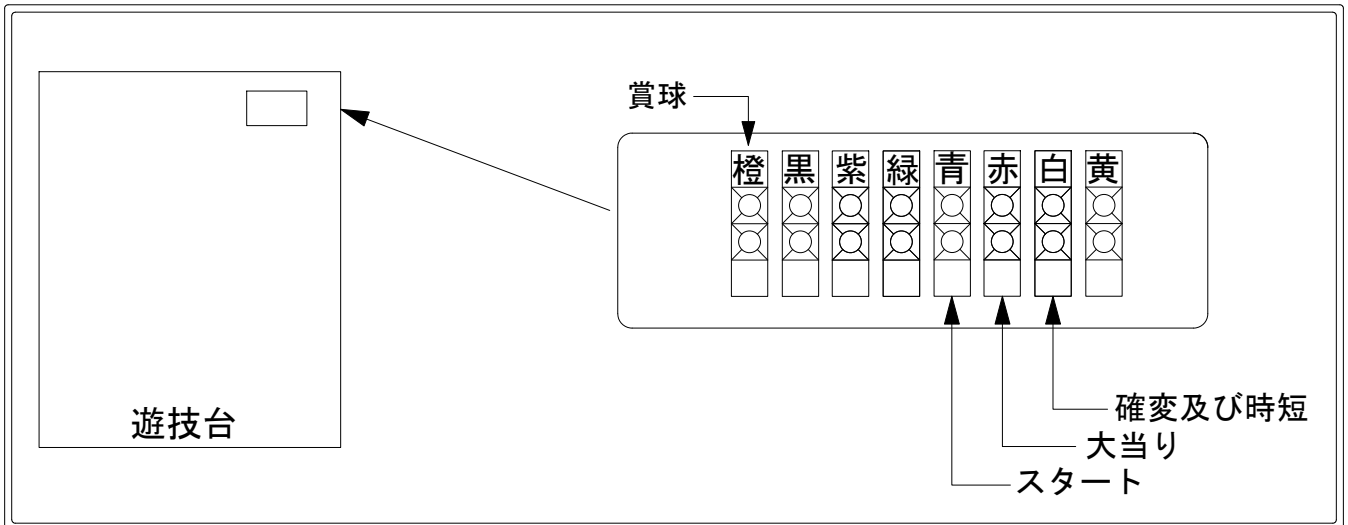

デー太郎 (パチンコ) 取付配線資料 2009年4月27日 45

メーカー名	西陣(ソフィア)		
機種名	CRキカイダー01	Z	F M
入力変換ハーネスセット	A	DYR-H171	
賞球入力変換ハーネス	B	DYR-H182	

ハーネス結線図

外部端子板

出力情報

		確変	大当り			
			15R	10R	5R	
賞球 (橙)	賞球出力					→賞球線に接続
枠開放 (黒)	遊技機枠又はガラス枠開放中に出力					
不正 (紫)	不正出力					
始動口 (緑)	始動口					
図柄確定 (青)	スタート					→スタートに接続
大当り1 (赤)	全ての大当り中に出力		○	○	○	→大当りに接続
大当り2 (白)	大当り・確変・時短中出力	○	○	○	○	→確変に接続
大当り3 (黄)	5Rを除く大当り中に出力		○	○		

※ 「5R大当り」を大当りに含まない場合は大当り3(黄)に大当りを接続