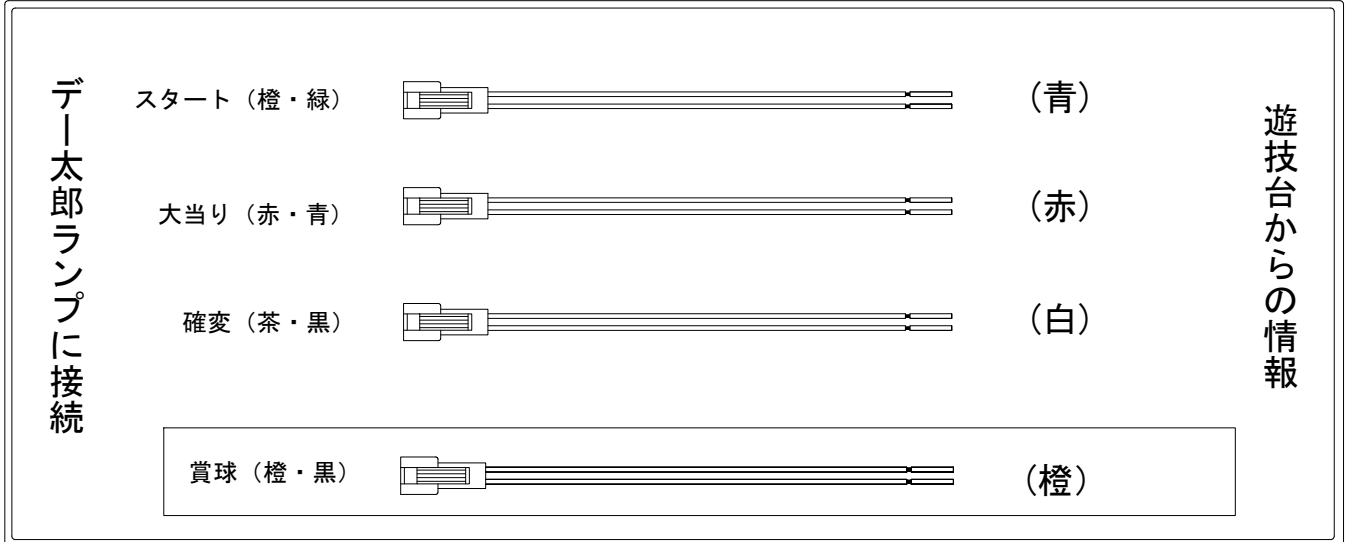

デー太郎 (パチンコ) 取付配線資料 2009年4月27日 45

メーカー名	西陣(ソフィア)		
機種名	CRキカイダー01	Z	F M
入力変換ハーネスセット	A	DYR-H171	
賞球入力変換ハーネス	B	DYR-H182	

ハーネス結線図

外部端子板

出力情報

		確変	大当り			
			15R	10R	5R	
賞球 (橙)	賞球出力					→賞球線に接続
枠開放 (黒)	遊技機枠又はガラス枠開放中に出力					
不正 (紫)	不正出力					
始動口 (緑)	始動口					
図柄確定 (青)	スタート					→スタートに接続
大当り1 (赤)	全ての大当り中に出力		○	○	○	→大当りに接続
大当り2 (白)	大当り・確変・時短中出力	○	○	○	○	→確変に接続
大当り3 (黄)	5Rを除く大当り中に出力		○	○		

※ 「5R大当り」を大当りに含まない場合は大当り3(黄)に大当りを接続