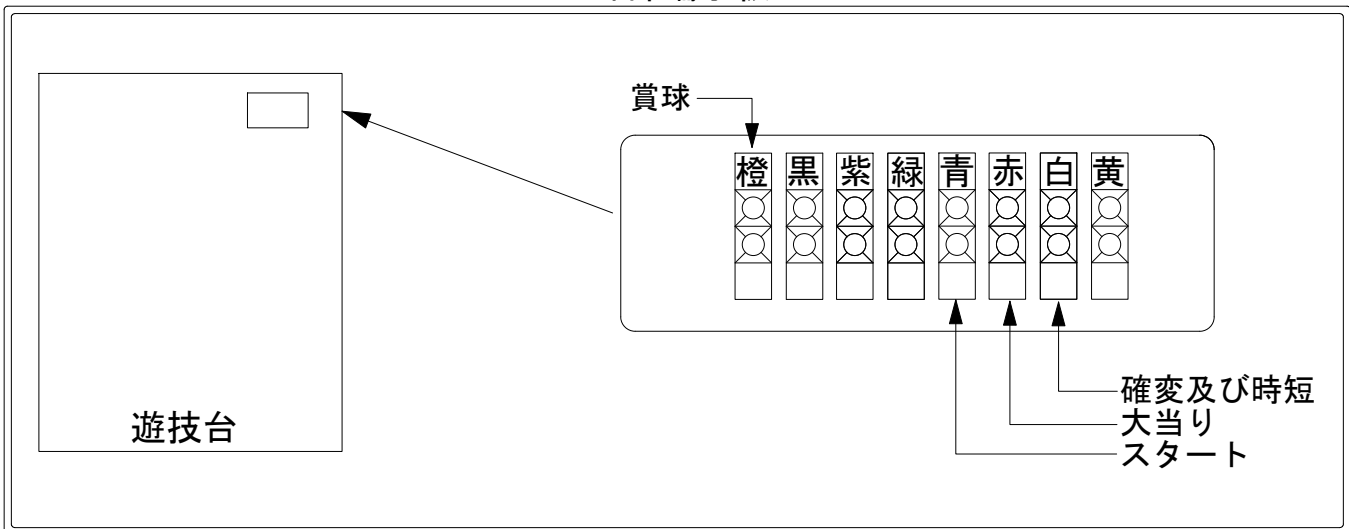

# デー太郎（パチンコ） 取付配線資料 2008年10月7日 41

メーカー名	西陣(ソフィア)	
機種名	CR. 春一番	
入力変換ハーネスセット	A	DYR-H171
賞球入力変換ハーネス	B	DYR-H182

## ハーネス結線図

## 外部端子板

## 出力情報

賞球 (橙)	賞球出力	→賞球線に接続
扉開放 (黒)	遊技機枠又はガラス枠開放中に出力	
不正 (紫)	不正出力	
始動口 (緑)	始動口	
図柄確定 (青)	スタート	→スタートに接続
大当り1 (赤)	全ての大当り中に出力	→大当りに接続
大当り2 (白)	大当り・全変動短縮中出力	→確変に接続
大当り3 (黄)	2Rを除く大当り中に出力 ※1	

※1 2R大当りを大当りに含まない場合は大当り3(黄)に大当りを接続