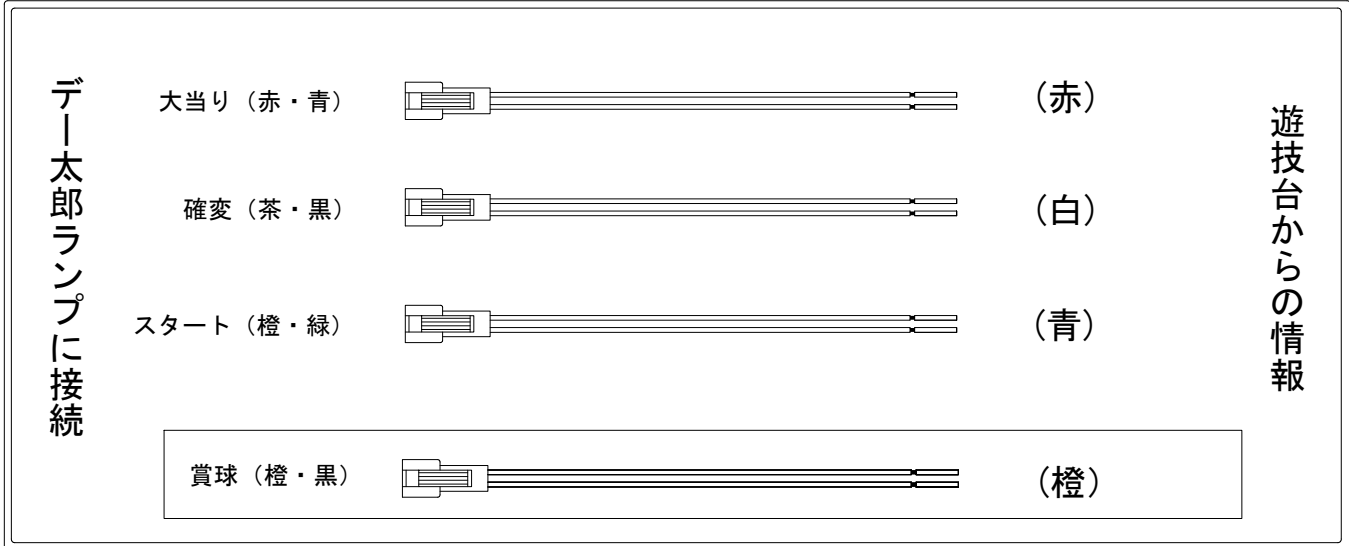

# デー太郎（パチンコ） 取付配線資料 2008年10月7日 41

メーカー名	西陣(ソフィア)	
機種名	CR. 春一番	
入力変換ハーネスセット	A	DYR-H171
賞球入力変換ハーネス	B	DYR-H182

## ハーネス結線図

## 外部端子板

## 出力情報

賞球 (橙)	賞球出力	→賞球線に接続
扉開放 (黒)	遊技機枠又はガラス枠開放中に出力	
不正 (紫)	不正出力	
始動口 (緑)	始動口	
図柄確定 (青)	スタート	→スタートに接続
大当り1 (赤)	全ての大当り中に出力	→大当りに接続
大当り2 (白)	大当り・全変動短縮中出力	→確変に接続
大当り3 (黄)	2Rを除く大当り中に出力 ※1	

※1 2R大当りを大当りに含まない場合は大当り3(黄)に大当りを接続