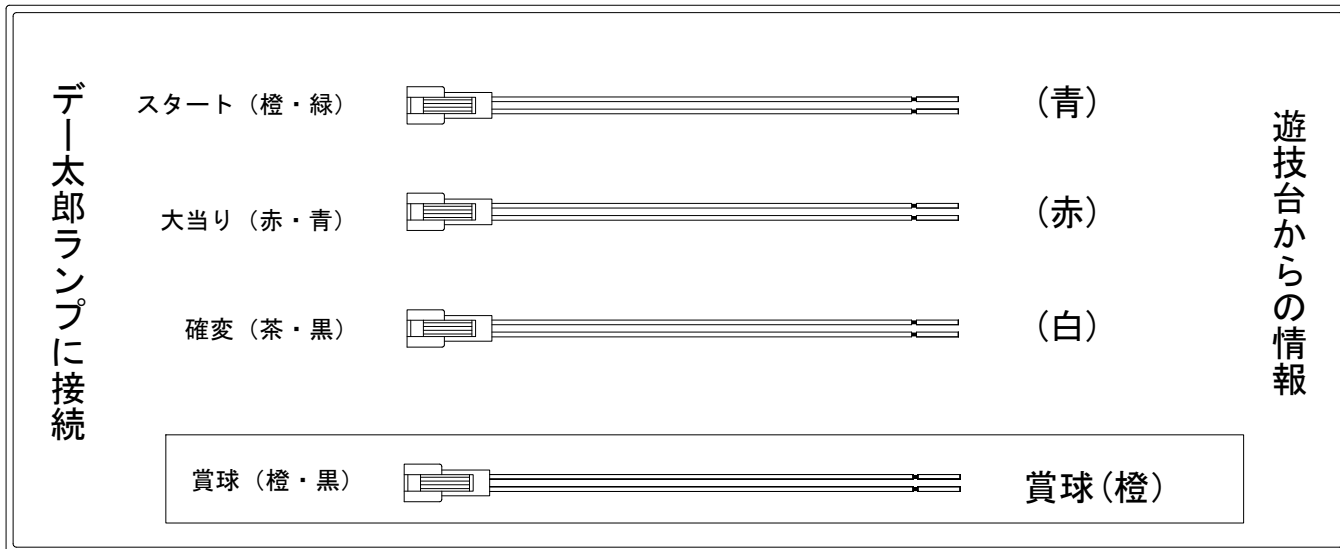

デー太郎（パチンコ） 取付配線資料 2007年11月12日 37

メーカー名	西陣(ソフィア)	
機種名	CR. マスク	
入力変換ハーネスセット	A	DYR-H171
賞球入力変換ハーネス	B	DYR-H182

ハーネス結線図

外部端子板

出力情報

賞球 (橙)	賞球出力	→ 賞球線に接続
扉開放 (黒)	扉開放中に出力	
不正 (紫)	不正出力	→ 不正入力に接続
始動口 (緑)	始動口	
図柄確定 (青)	スタート	→ スタートに接続
大当り 1 (赤)	大当り中に出力	→ 大当りに接続
大当り 2 (白)	大当り・全変動短縮中出力	→ 確変に接続
大当り 3 (黄)	大当り中に出力 (2Rなし)	