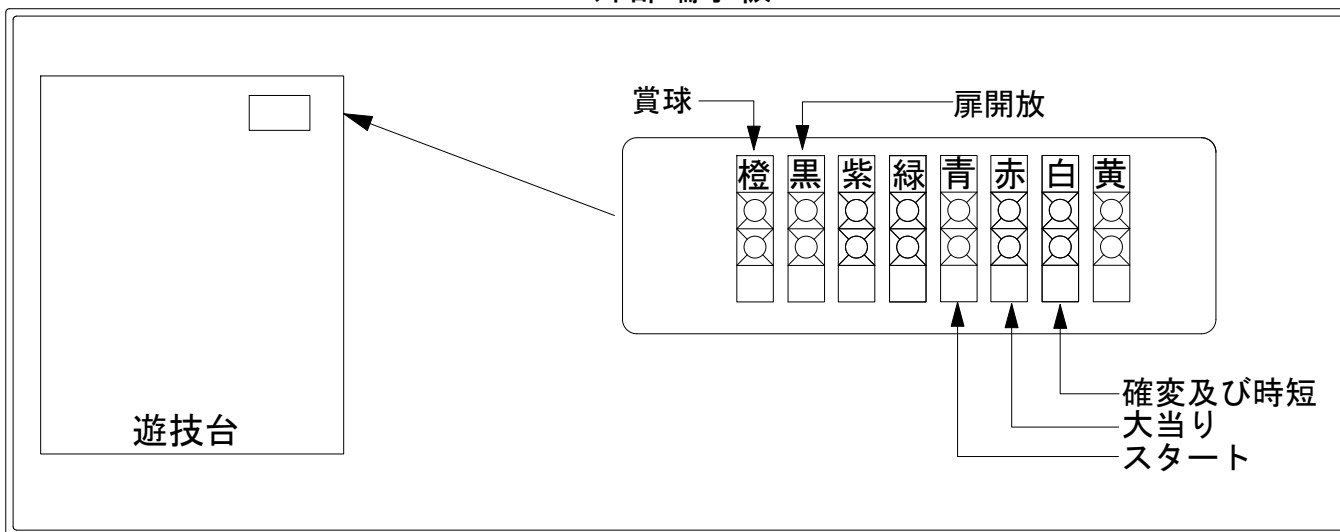

デー太郎（パチンコ） 取付配線資料 2007年11月12日 37

メーカー名	西陣(ソフィア)	
機種名	CR. マスク	
入力変換ハーネスセット	A	DYR-H171
賞球入力変換ハーネス	B	DYR-H182

ハーネス結線図

外部端子板

出力情報

賞球 (橙)	賞球出力	→ 賞球線に接続
扉開放 (黒)	扉開放中に出力	
不正 (紫)	不正出力	→ 不正入力に接続
始動口 (緑)	始動口	
図柄確定 (青)	スタート	→ スタートに接続
大当り 1 (赤)	大当り中に出力	→ 大当りに接続
大当り 2 (白)	大当り・全変動短縮中出力	→ 確変に接続
大当り 3 (黄)	大当り中に出力 (2Rなし)	