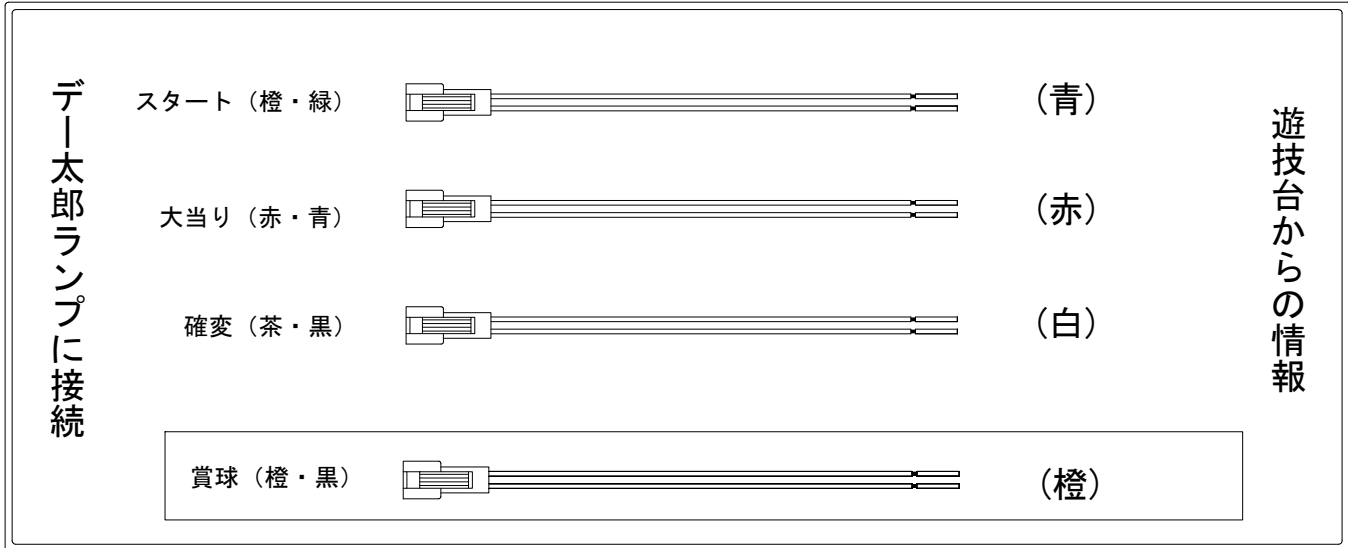

デー太郎（パチンコ） 取付配線資料 2007年6月5日 34

メーカー名	西陣(ソフィア)	
機種名	CR. 海百景	
入力変換ハーネスセット	A	DYR-H171
賞球入力変換ハーネス	B	DYR-H182

ハーネス結線図

外部端子板

出力情報

賞球 (橙)	賞球出力	→賞球線に接続
枠開放 (黒)	遊技機枠又はガラス枠開放中に出力	
不正 (紫)	不正出力	
始動口 (緑)	始動口	
図柄確定 (青)	スタート	→スタートに接続
大当り 1 (赤)	全ての大当り中に出力	→大当りに接続
大当り 2 (白)	大当り・全変動短縮中出力	→確変に接続
大当り 3 (黄)	2Rを除く大当り中に出力 ※1	

※1 2R大当りを大当りに含まない場合は大当り3(黄)に大当りを接続