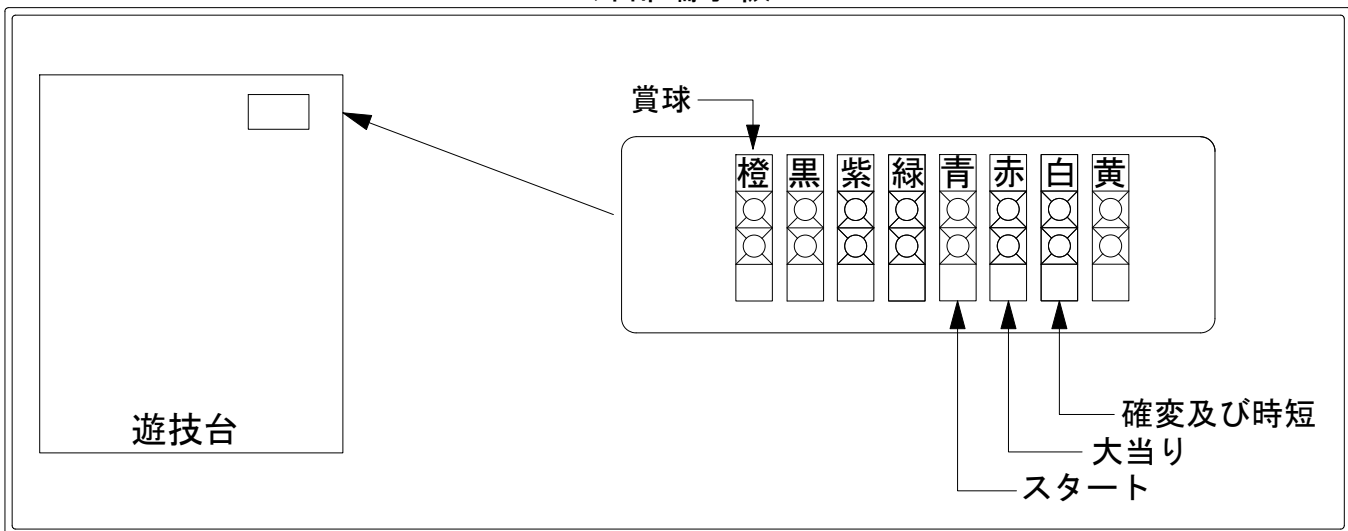

デー太郎（パチンコ） 取付配線資料 2007年6月5日 34

メーカー名	西陣(ソフィア)	
機種名	CR. 海百景	
入力変換ハーネスセット	A	DYR-H171
賞球入力変換ハーネス	B	DYR-H182

ハーネス結線図

外部端子板

出力情報

賞球 (橙)	賞球出力	→賞球線に接続
枠開放 (黒)	遊技機枠又はガラス枠開放中に出力	
不正 (紫)	不正出力	
始動口 (緑)	始動口	
図柄確定 (青)	スタート	→スタートに接続
大当り 1 (赤)	全ての大当り中に出力	→大当りに接続
大当り 2 (白)	大当り・全変動短縮中出力	→確変に接続
大当り 3 (黄)	2Rを除く大当り中に出力 ※1	

※1 2R大当りを大当りに含まない場合は大当り3(黄)に大当りを接続