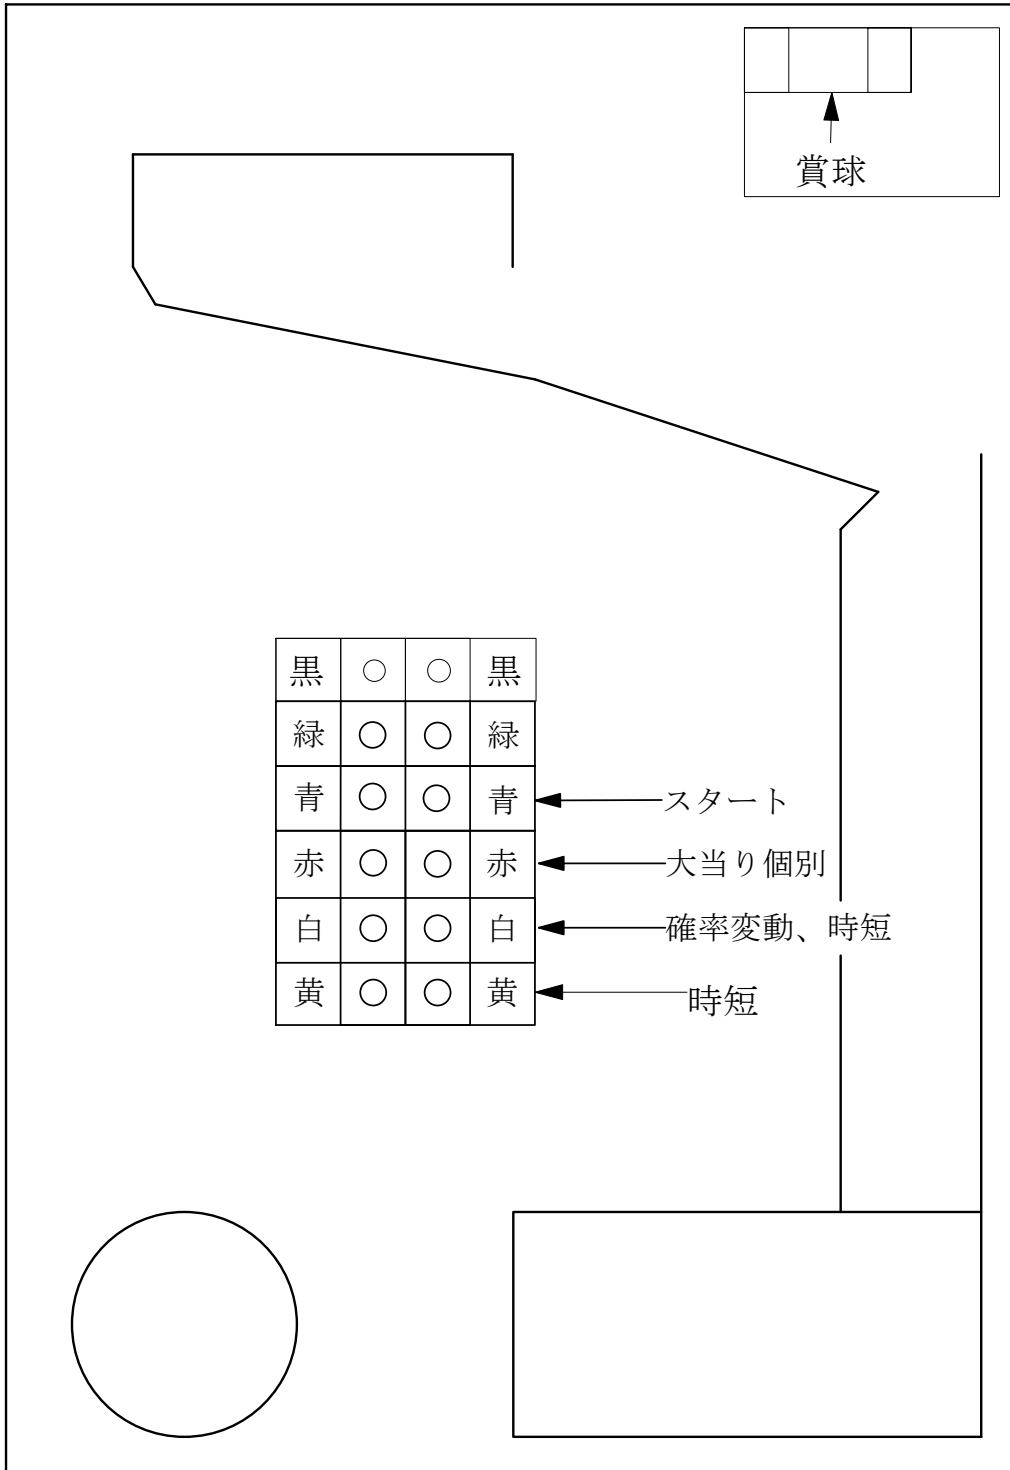

デー太郎 (パチンコ) 取付配線資料

2006年3月23日

メーカー名	ソフィア	
機種名	CR. 花満開煌	
台からの 情報出力	スタート	接点出力
	大当り	接点出力
	確率変動	
	大当り兼高確率	接点出力

特記事項

大当り終了後 時短100回

配線

青 函柄確定回数
スタート (橙, 緑)

赤 大当り1
大当り (赤, 青)

白 大当り2
確率変動 (茶, 黒)

入力変換アダプター
使用時は別紙参照

メモ

入力	賞球
A	B