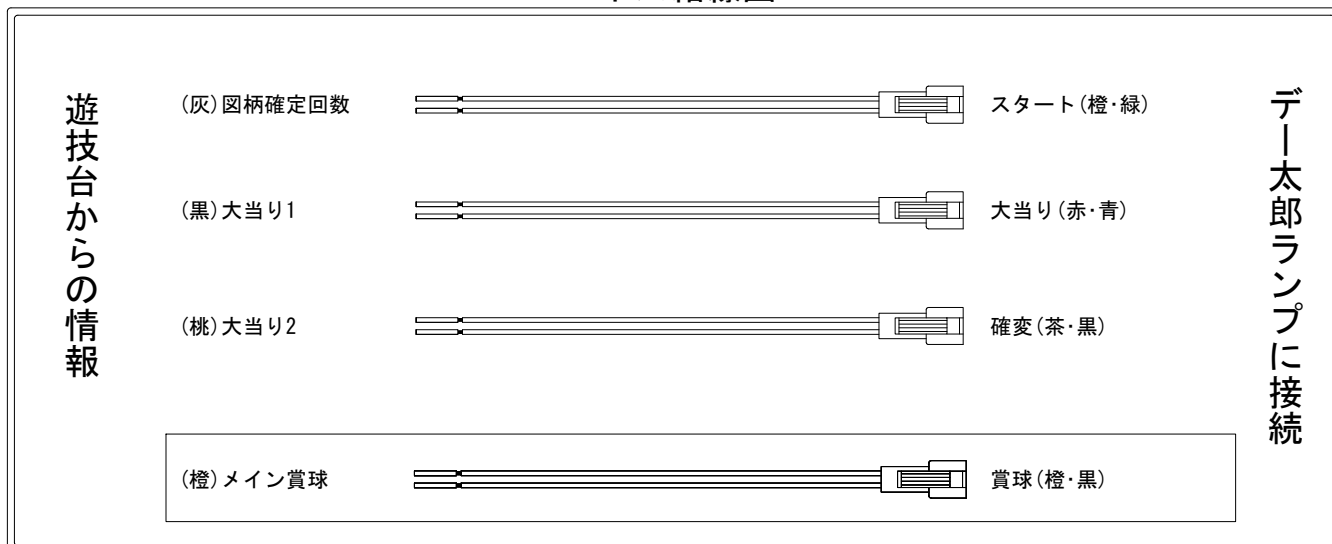

デー太郎（パチンコ） 取付配線資料 2020年06月15日 117

メーカー名	西陣(ソフィア)	
機種名	Pモモキュンソード	MC
入力変換ハーネスセット	A	DYR-H171
賞球入力変換ハーネス	B	DYR-H182

ハーネス結線図

外部端子板

出力情報

色	信号名	信号内容	時短	大当	
(白)	賞球	賞球10個払出動作終了毎に出力			
(緑)	扉・枠開放	遊技機前枠及び遊技機枠開放中に出力			
(灰)	図柄確定回数1	特別図柄1、特別図柄2の変動停止毎に出力			→スタートに接続
(黄)	始動口1	各始動口入賞毎に出力			
(黒)	大当り1	全ての当り動作中に出力		○	→大当りに接続
(桃)	大当り2	全ての当り動作中・電サポ中に出力	○	○	→確変に接続
(青)	大当り3	大当り1と同様		○	
(赤)	大当り4	大当り動作中出力、及び特別図柄の変動回数を契機とした電サポ開始時に1パルス(128ms)出力		○	
(橙)	メイン賞球	賞球10個払出予定確定毎に出力			→賞球線に接続
(水)	セキュリティ	設定確認/変更中・バックアップクリア・メイン異常・各種エラー発生時出力			
(茶)	アウト	アウト通過10個毎に出力			
(紫)	呼出 ※1	呼出スイッチ入力検出毎に出力			