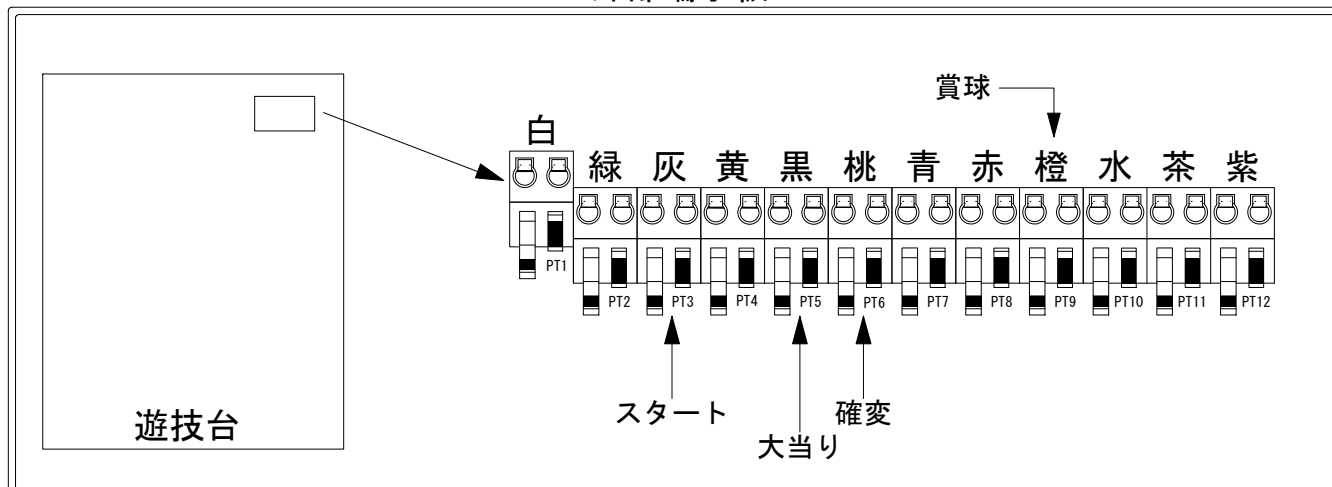

デー太郎（パチンコ） 取付配線資料 2020年06月15日 117

メーカー名	西陣(ソフィア)	
機種名	Pモモキュンソード	MC
入力変換ハーネスセット	A	DYR-H171
賞球入力変換ハーネス	B	DYR-H182

ハーネス結線図

外部端子板

出力情報

色	信号名	信号内容	時短	大当	
(白)	賞球	賞球10個払出動作終了毎に出力			
(緑)	扉・枠開放	遊技機前枠及び遊技機枠開放中に出力			
(灰)	図柄確定回数1	特別図柄1、特別図柄2の変動停止毎に出力			→スタートに接続
(黄)	始動口1	各始動口入賞毎に出力			
(黒)	大当り1	全ての当り動作中に出力		○	→大当りに接続
(桃)	大当り2	全ての当り動作中・電サポ中に出力	○	○	→確変に接続
(青)	大当り3	大当り1と同様		○	
(赤)	大当り4	大当り動作中出力、及び特別図柄の変動回数を契機とした電サポ開始時に1パルス(128ms)出力		○	
(橙)	メイン賞球	賞球10個払出予定確定毎に出力			→賞球線に接続
(水)	セキュリティ	設定確認/変更中・バックアップクリア・メイン異常・各種エラー発生時出力			
(茶)	アウト	アウト通過10個毎に出力			
(紫)	呼出 ※1	呼出スイッチ入力検出毎に出力			