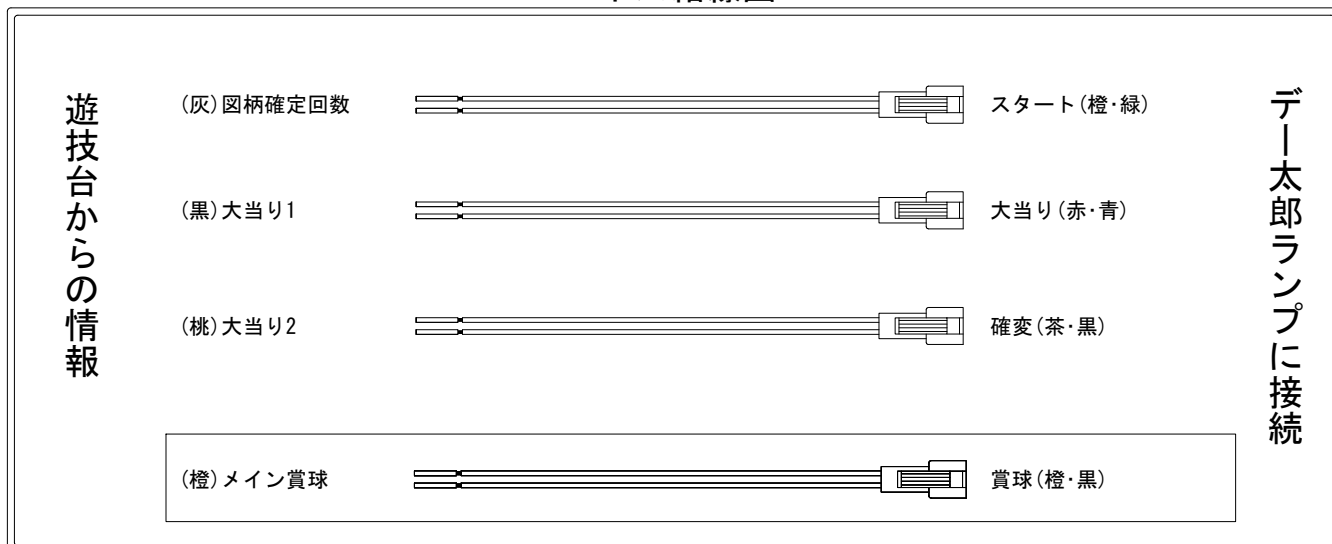

# デー太郎（パチンコ） 取付配線資料 2020年05月04日 114-1

メーカー名	西陣(ソフィア)	
機種名	P 1 3 日の金曜日	ZB MA GLA
入力変換ハーネスセット	A	DYR-H171
賞球入力変換ハーネス	B	DYR-H182

## ハーネス結線図