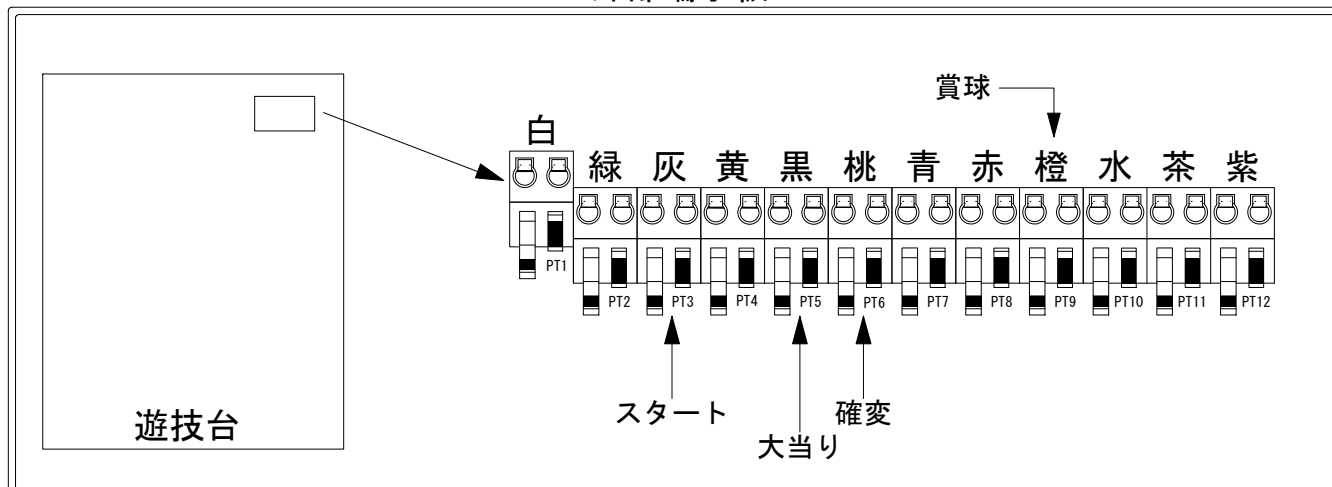

# デー太郎（パチンコ） 取付配線資料 2020年05月04日 114-1

メーカー名	西陣(ソフィア)	
機種名	P 1 3 日の金曜日	ZB MA GLA
入力変換ハーネスセット	A	DYR-H171
賞球入力変換ハーネス	B	DYR-H182

## ハーネス結線図

## 外部端子板

## 出力情報

色	信号名	信号内容	時短	大当		
(白)	賞球	賞球10個払出動作終了毎に出力				
(緑)	扉・枠開放	遊技機前枠及び遊技機枠開放中に出力				
(灰)	図柄確定回数1	高確率サボ無中以外の特別図柄1、高確率サボ無中の特別図柄2の変動停止毎に出力				→スタートに接続
(黄)	始動口1	始動口1入賞毎に出力				
(黒)	大当り1	全ての大当り動作中に出力		○		→大当りに接続
(桃)	大当り2	全ての大当り動作中・確率変動中・時短中に出力	○	○		→確変に接続
(青)	図柄確定回数2	全ての特別図柄変動停止毎に出力				
(赤)	始動口2	始動口2又は始動口3入賞毎に出力				
(橙)	メイン賞球	賞球10個払出予定確定毎に出力				→賞球線に接続
(水)	セキュリティ	設定確認/変更中・バックアップクリア・メイン異常・各種エラー発生時出力				
(茶)	アウト	アウト通過10個毎に出力				
(紫)	呼出 ※1	呼出スイッチ入力検出毎に出力				