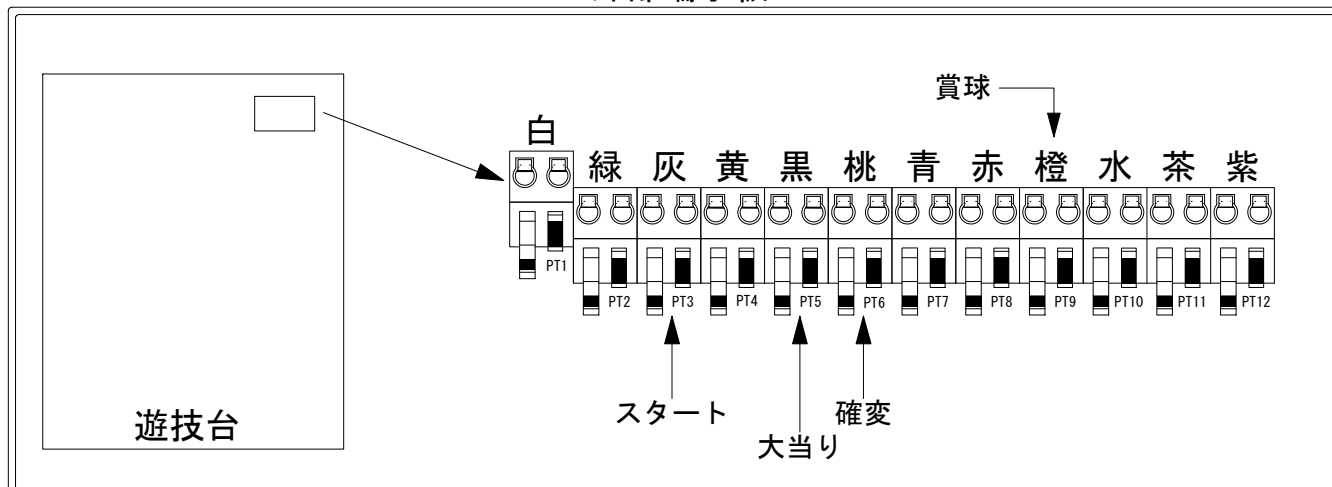

# デー太郎（パチンコ） 取付配線資料 2020年08月11日 113-1

メーカー名	西陣(ソフィア)	
機種名	Pツインループ花満開	XD GLA
入力変換ハーネスセット	A	DYR-H171
賞球入力変換ハーネス	B	DYR-H182

## ハーネス結線図

## 外部端子板

## 出力情報

色	信号名	信号内容	時短	大当	
(白)	賞球	賞球10個払出動作終了毎に出力			
(緑)	扉・枠開放	遊技機前枠及び遊技機枠開放中に出力			
(灰)	図柄確定回数	特別図柄1及び特別図柄2の変動停止毎に出力			→スタートに接続
(黄)	始動口	各始動口入賞毎に出力			
(黒)	大当り1	全ての当り動作中に出力		○	→大当りに接続
(桃)	大当り2	全ての当り動作中・電サポ中に出力	○	○	→確変に接続
(青)	大当り3	大当り1と同様		○	
(赤)	大当り4	大当り動作中に出力		○	
(橙)	メイン賞球	賞球10個払出予定確定毎に出力			→賞球線に接続
(水)	セキュリティ	設定確認/変更中・バックアップクリア・メイン異常・各種エラー発生時出力			
(茶)	7外	アウト通過10個毎に出力			
(紫)	呼出 ※1	呼出スイッチ入力検出毎に出力			