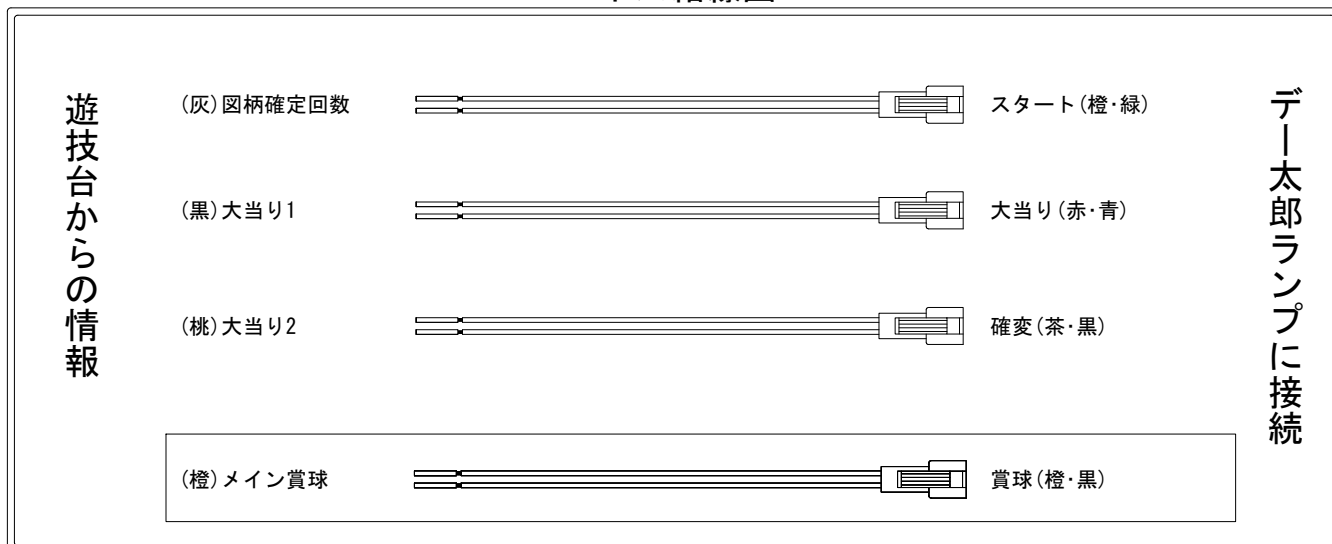

# デー太郎（パチンコ） 取付配線資料 2020年08月11日 113-1

メーカー名	西陣(ソフィア)	
機種名	Pツインループ花満開	XD GLA
入力変換ハーネスセット	A	DYR-H171
賞球入力変換ハーネス	B	DYR-H182

## ハーネス結線図