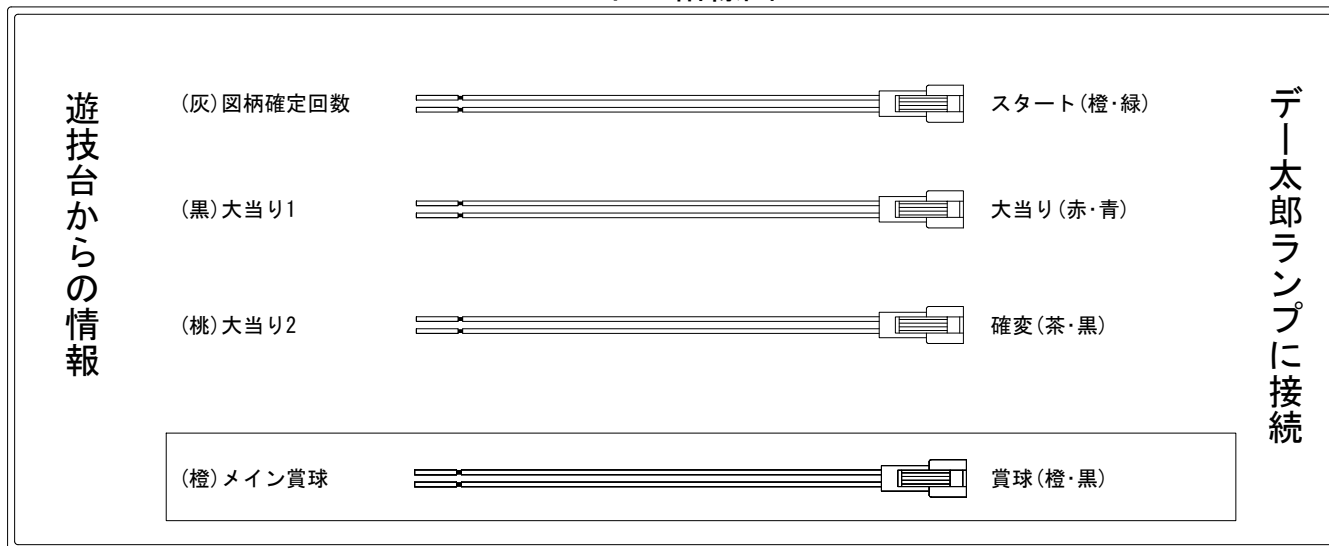

# デー太郎（パチンコ） 取付配線資料 2019年08月12日 112

メーカー名	西陣(ソフィア)		
機種名	Pおばけらんど怪	ZBS	ZBS
入力変換ハーネスセット	A	DYR-H171	
賞球入力変換ハーネス	B	DYR-H182	

## ハーネス結線図