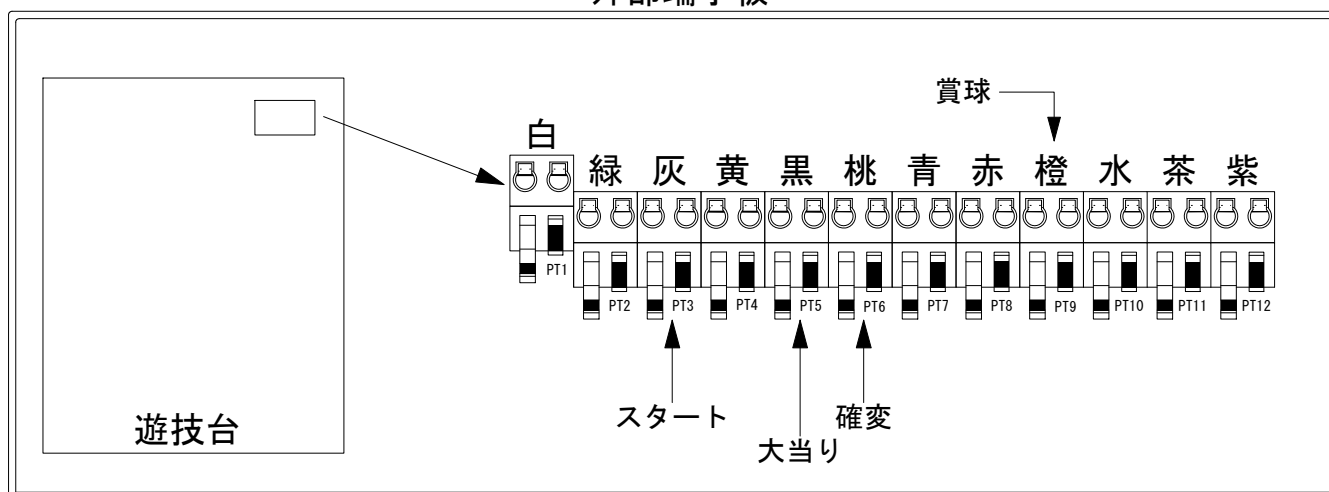

# デー太郎（パチンコ） 取付配線資料 2019年08月12日 112

メーカー名	西陣(ソフィア)		
機種名	Pおばけらんど怪	ZBS	ZBS
入力変換ハーネスセット	A	DYR-H171	
賞球入力変換ハーネス	B	DYR-H182	

## ハーネス結線図

## 外部端子板

## 出力情報

色	信号名	信号内容	時短	大当	
(白)	賞球	賞球10個払出動作終了毎に出力			
(緑)	扉・枠開放	遊技機前枠及び遊技機枠開放中に出力			
(灰)	図柄確定回数	特別図柄1及び特別図柄2の変動停止毎に出力			→スタートに接続
(黄)	始動口	各始動口入賞毎に出力			
(黒)	大当り1	全ての当り動作中に出力		○	→大当りに接続
(桃)	大当り2	全ての当り動作中・電サポ中に出力	○	○	→確変に接続
(青)	大当り3	大当り1と同様		○	
(赤)	大当り4	大当り1と同様		○	
(橙)	メイン賞球	賞球10個払出予定確定毎に出力			→賞球線に接続
(水)	セキュリティ	設定確認/変更中・バックアップクリア・メイン異常・各種エラー発生時出力			
(茶)	アウト	アウト通過10個毎に出力			
(紫)	呼出 ※1	呼出スイッチ入力検出毎に出力			