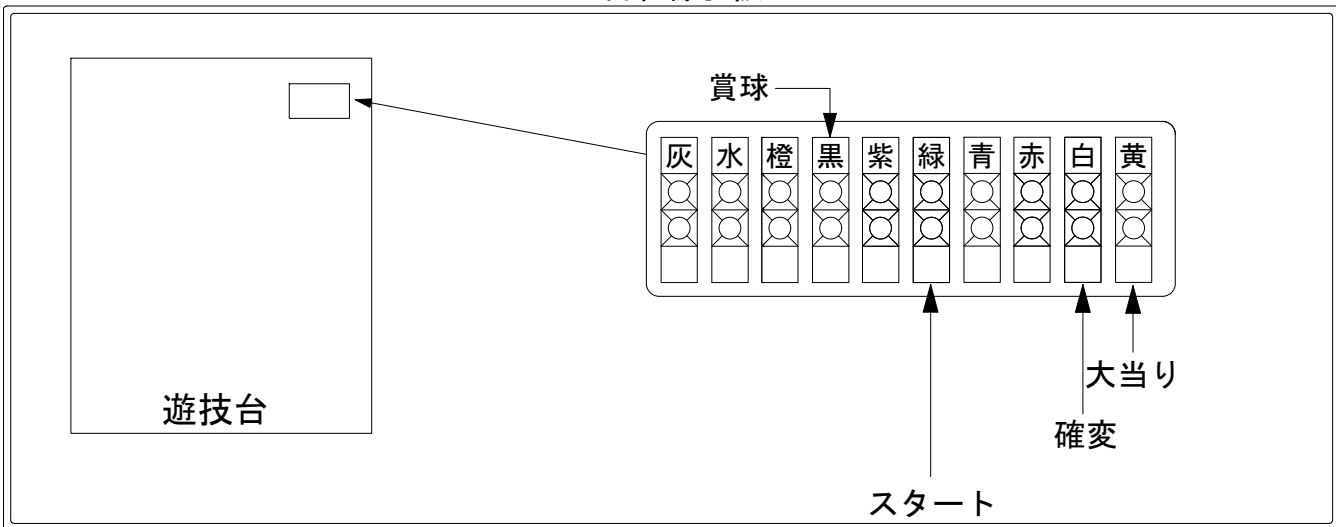

デー太郎(パチンコ) 取付配線資料

2019年08月12日 111

メーカー名	西陣(ソフィア)		
機種名	Pおばけらんど怪	Z A	X A
入力変換ハーネスセット	A	DYR-H171	
賞球入力変換ハーネス	B	DYR-H182	

ハーネス結線図

外部端子板

出力情報

情報名	端子	出力内容	電球	大当		
賞球	灰	10個払出し動作終了毎に1パルス出力				
セキュリティ	水	バックアップクリア時及びエラー中に出力				
扉・枠開放	橙	前枠、遊技枠開放中に出力				
メイン賞球	黒	10個払出し予定確定毎に1パルス出力				→賞球線に接続
始動口	紫	各始動口入賞毎に1パルス出力				
図柄確定回数	緑	特別図柄1及び特別図柄2の変動停止毎に1パルス出力				→スタートに接続
大当り4	青	大当り1と同様		○		
大当り3	赤	大当り1と同様		○		
大当り2	白	大当り動作中+電サポ中	○	○		→確変に接続
大当り1	黄	全ての当り動作中に出力		○		→大当りに接続