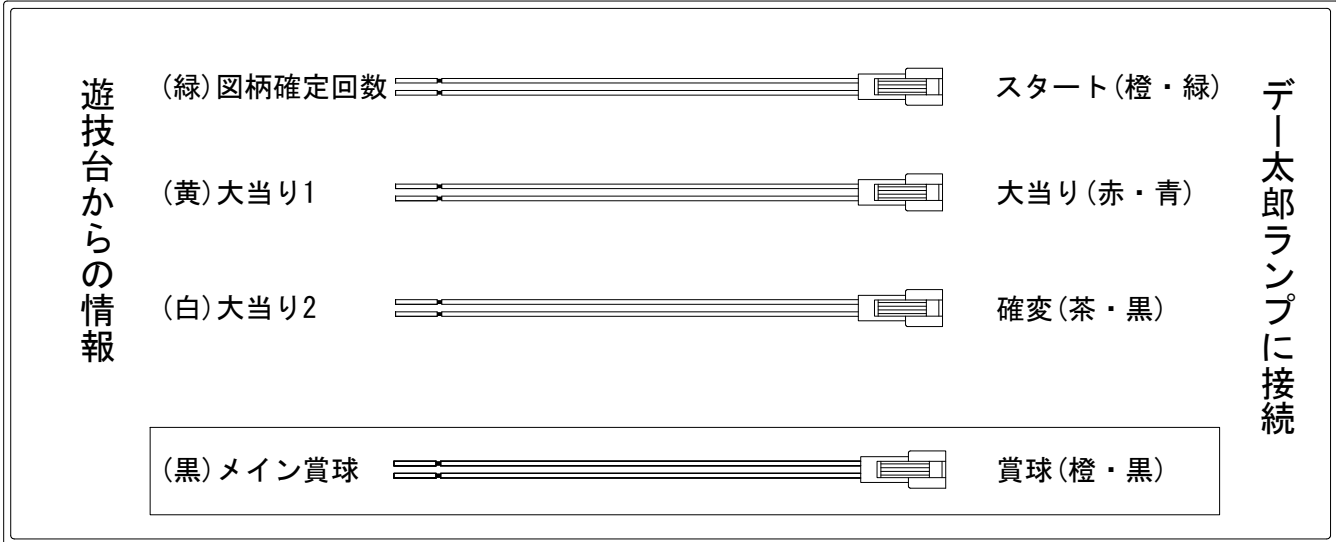

デー太郎(パチンコ) 取付配線資料

2019年08月12日 111

メーカー名	西陣(ソフィア)		
機種名	Pおばけらんど怪	Z A	X A
入力変換ハーネスセット	A	DYR-H171	
賞球入力変換ハーネス	B	DYR-H182	

ハーネス結線図

外部端子板

出力情報

情報名	端子	出力内容	電球	大当		
賞球	灰	10個払出し動作終了毎に1パルス出力				
セキュリティ	水	バックアップクリア時及びエラー中に出力				
扉・枠開放	橙	前枠、遊技枠開放中に出力				
メイン賞球	黒	10個払出し予定確定毎に1パルス出力				→賞球線に接続
始動口	紫	各始動口入賞毎に1パルス出力				
図柄確定回数	緑	特別図柄1及び特別図柄2の変動停止毎に1パルス出力				→スタートに接続
大当り4	青	大当り1と同様		○		
大当り3	赤	大当り1と同様		○		
大当り2	白	大当り動作中+電サポ中	○	○		→確変に接続
大当り1	黄	全ての当り動作中に出力		○		→大当りに接続