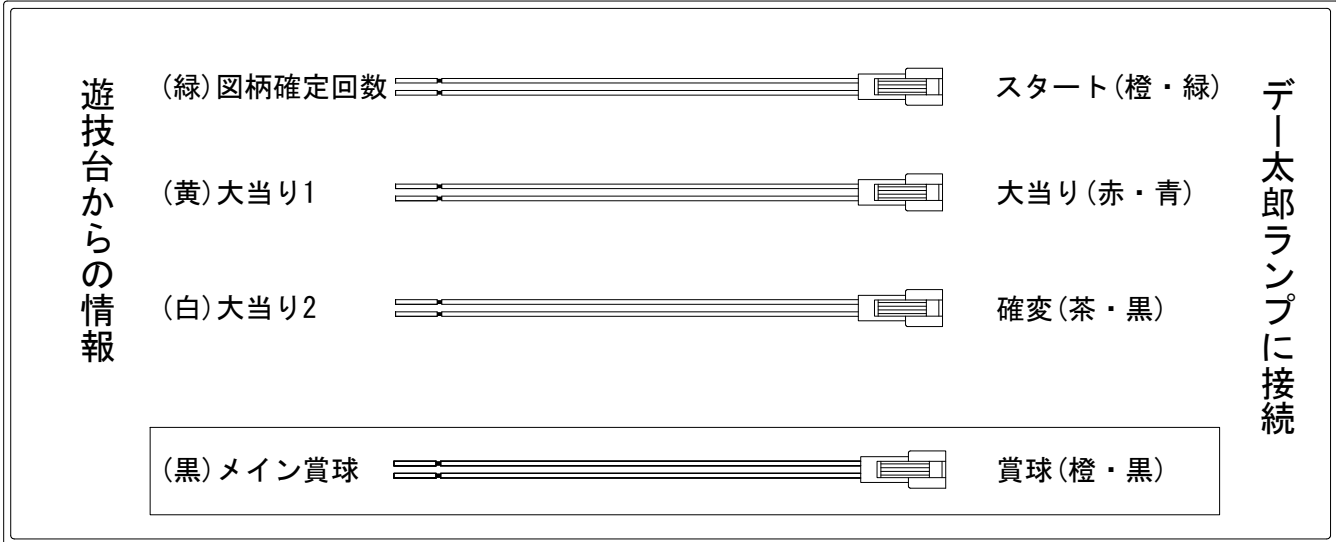

デー太郎(パチンコ) 取付配線資料

2019年07月16日 110

メーカー名	西陣(ソフィア)	
機種名	Pケロロ軍曹	GLA
入力変換ハーネスセット	A	DYR-H171
賞球入力変換ハーネス	B	DYR-H182

ハーネス結線図

外部端子板

出力情報

情報名	端子	出力内容	電球	大当		
賞球	灰	10個払出し動作終了毎に1パルス出力				
セキュリティ	水	バックアップクリア時及びエラー中に出力				
扉・枠開放	橙	前枠、遊技枠開放中に出力				
メイン賞球	黒	10個払出し予定確定毎に1パルス出力				→賞球線に接続
始動口	紫	始動口入賞毎に1パルス出力				
図柄確定回数	緑	特別図柄変動停止毎に1パルス出力				→スタートに接続
大当り4	青	大当り1と同様		○		
大当り3	赤	大当り1と同様		○		
大当り2	白	大当り動作中+電サポ中	○	○		→確変に接続
大当り1	黄	全ての当り動作中に出力		○		→大当りに接続