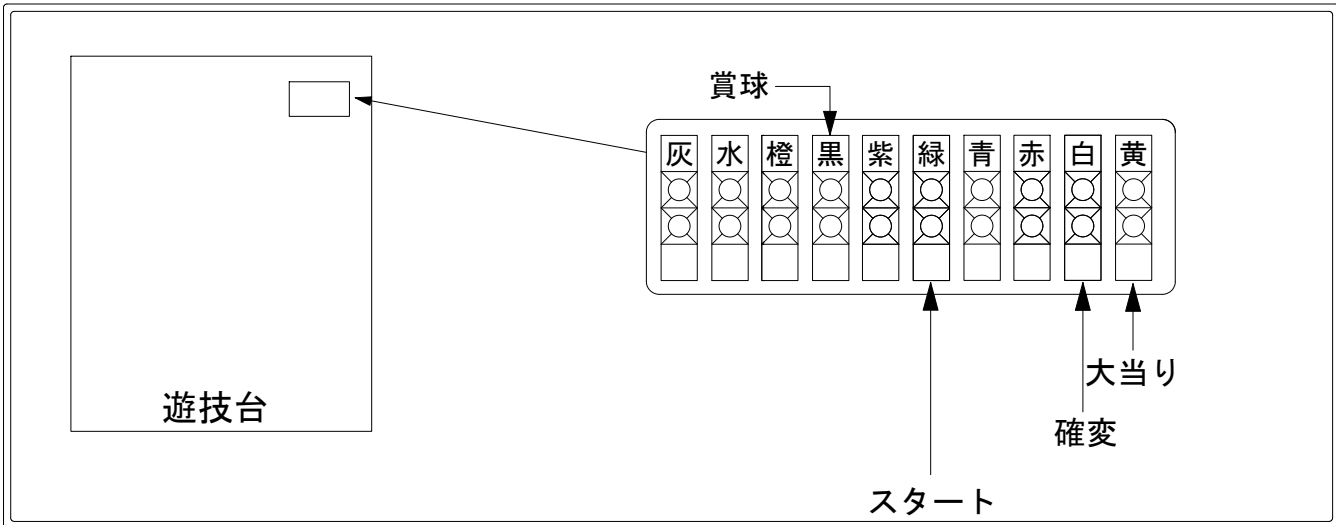

デー太郎(パチンコ) 取付配線資料

2019年07月16日 110

メーカー名	西陣(ソフィア)	
機種名	Pケロロ軍曹	GLA
入力変換ハーネスセット	A	DYR-H171
賞球入力変換ハーネス	B	DYR-H182

ハーネス結線図

外部端子板

出力情報

情報名	端子	出力内容	電球	大当		
賞球	灰	10個払出し動作終了毎に1パルス出力				
セキュリティ	水	バックアップクリア時及びエラー中に出力				
扉・枠開放	橙	前枠、遊技枠開放中に出力				
メイン賞球	黒	10個払出し予定確定毎に1パルス出力				→賞球線に接続
始動口	紫	始動口入賞毎に1パルス出力				
図柄確定回数	緑	特別図柄変動停止毎に1パルス出力				→スタートに接続
大当り4	青	大当り1と同様		○		
大当り3	赤	大当り1と同様		○		
大当り2	白	大当り動作中+電サポ中	○	○		→確変に接続
大当り1	黄	全ての当り動作中に出力		○		→大当りに接続